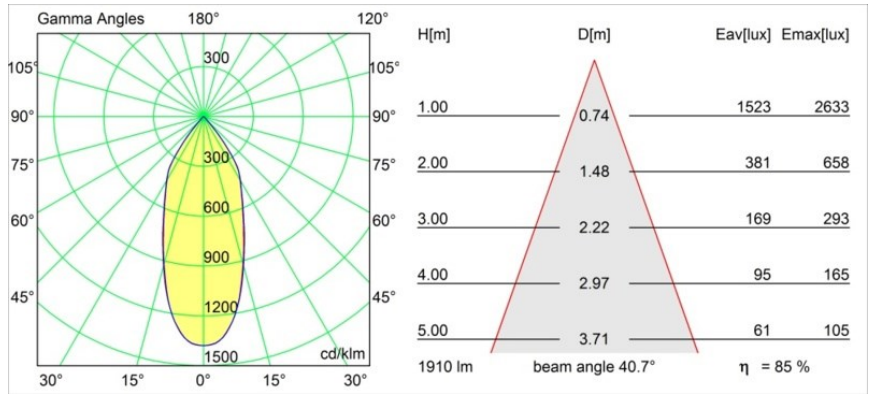

Lichtspreiding & Stralingsdiagram