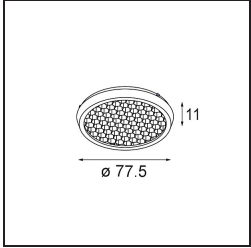

Date
Customer
Project
Type

K 120 Recessed Adjustable 120 1x LED 3000K Flood DE Black Structure

Todo proyecto requiere un foco que proporcione iluminación general. K es nuestra sugerencia para quienes desean obtener sencillez y flexibilidad de un mismo accesorio. K viene en dos tamaños (diámetro de 80 y 89 mm), con borde plano o en declive, en estructura blanca, negra o de aluminio. Disponible en versiones halógena y LED. Elija el modelo direccional para disfrutar de interacción superior de la luz y versatilidad añadida.

Specifications

Material	13341232
Tipo de fuente de luz	LED
Tipo de LED	LUMILED 1205 GEN 3
Tecnología LED	COB LED
CRI	Min. 90
Temperatura del color	3000K
Vida Útil	L80B20 @50.000 horas
Lámpara Incluida	Sí
Número de fuentes de luz	1
Binning (SDCM)	3
Dirección de la luz	Directo
Óptica	Reflector
Ángulo de Apertura medido (°)	40,7
Voltaje de entrada	Driver de corriente constante requerido
Clasificación eléctrica	III
Clasificación del IP	20
Clasificación de hilo incandescente (°C)	960
Interio/Exterior	Interior
Aplicación	Techo, Pared
Montaje	Empotrado
Tamaño de corte (mm)	Ø114
Profundidad de montaje (mm)	200,0
Ajustabilidad	H 359° V 45°
Distancia al objeto iluminado (m)	0,1
Color principal & Acabado principal	Negro, Estructura
Peso bruto (g)	468,0
Corriente de accionamiento (mA)	350 500 700
Min. forward voltage (Vf)	30,9 31,9 33,2
Max. forward voltage (Vf)	35,7 36,8 38,3
Connected load (W)	11,7 17,2 25,0
Flujo luminoso por lámpara (lm)	1202 1631 2143
Eficacia (lm/W)	103 95 86

Índice de deslumbramiento	19	20	21
------------------------------	----	----	----

TM30 & CRI diagram

Light distribution & beam diagram

Accesorios Opticos

10216903 Spreadlens 80

10212802 Honeycomb 80 Black Matt