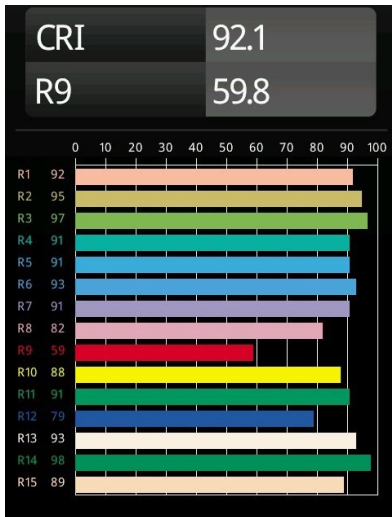

Date
Customer
Project
Type

K 120 Recessed Adjustable 120 1x LED 3000K Flood DE Black Structure

Todo proyecto requiere un foco que proporcione iluminación general. K es nuestra sugerencia para quienes desean obtener sencillez y flexibilidad de un mismo accesorio. K viene en dos tamaños (diámetro de 80 y 89 mm), con borde plano o en declive, en estructura blanca, negra o de aluminio. Disponible en versiones halógena y LED. Elija el modelo direccional para disfrutar de interacción superior de la luz y versatilidad añadida.

Specifications

Material	13341232
Tipo de fuente de luz	LED
Tipo de LED	LUMILED 1205 GEN 3
Tecnología LED	COB LED
CRI	Min. 90
Temperatura del color	3000K
Vida Útil	L80B20 @50.000 horas
Lámpara Incluida	Sí
Número de fuentes de luz	1
Binning (SDCM)	3
Dirección de la luz	Directo
Óptica	Reflector
Ángulo de Apertura medido (°)	40,7
Voltaje de entrada	Driver de corriente constante requerido
Clasificación eléctrica	III
Clasificación del IP	20
Clasificación de hilo incandescente (°C)	960
Interio/Exterior	Interior
Aplicación	Techo, Pared
Montaje	Empotrado
Tamaño de corte (mm)	Ø114
Profundidad de montaje (mm)	200,0
Ajustabilidad	H 359° V 45°
Distancia al objeto iluminado (m)	0,1
Color principal & Acabado principal	Negro, Estructura
Peso bruto (g)	468,0
Corriente de accionamiento (mA)	350 500 700
Min. forward voltage (Vf)	30,9 31,9 33,2
Max. forward voltage (Vf)	35,7 36,8 38,3
Connected load (W)	11,7 17,2 25,0
Flujo luminoso por lámpara (lm)	1202 1631 2143
Eficacia (lm/W)	103 95 86

Índice de deslumbramiento	19	20	21
------------------------------	----	----	----

TM30 & CRI diagram

Light distribution & beam diagram

Accesorios Opticos

10216903 Spreadlens 80

10212802 Honeycomb 80 Black Matt