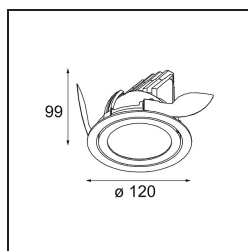

Date
Customer
Project
Type

K 120 Recessed Adjustable 120 1x LED 3000K Flood DE Black Structure

Todo proyecto requiere un foco que proporcione iluminación general. K es nuestra sugerencia para quienes desean obtener sencillez y flexibilidad de un mismo accesorio. K viene en dos tamaños (diámetro de 80 y 89 mm), con borde plano o en declive, en estructura blanca, negra o de aluminio. Disponible en versiones halógena y LED. Elija el modelo direccional para disfrutar de interacción superior de la luz y versatilidad añadida.

Specifications

Material	13341232
Tipo de fuente de luz	LED
Tipo de LED	LUMILED 1205 GEN 3
Tecnología LED	COB LED
CRI	Min. 90
Temperatura del color	3000K
Vida Útil	L80B20 @50.000 horas
Lámpara Incluida	Sí
Número de fuentes de luz	1
Binning (SDCM)	3
Dirección de la luz	Directo
Óptica	Reflector
Ángulo de Apertura medido (°)	40,7
Voltaje de entrada	Driver de corriente constante requerido
Clasificación eléctrica	III
Clasificación del IP	20
Clasificación de hilo incandescente (°C)	960
Interio/Exterior	Interior
Aplicación	Techo, Pared
Montaje	Empotrado
Tamaño de corte (mm)	Ø114
Profundidad de montaje (mm)	200,0
Ajustabilidad	H 359° V 45°
Distancia al objeto iluminado (m)	0,1
Color principal & Acabado principal	Negro, Estructura
Peso bruto (g)	468,0
Corriente de accionamiento (mA)	350 500 700
Min. forward voltage (Vf)	30,9 31,9 33,2
Max. forward voltage (Vf)	35,7 36,8 38,3
Connected load (W)	11,7 17,2 25,0
Flujo luminoso por lámpara (lm)	1202 1631 2143
Eficacia (lm/W)	103 95 86