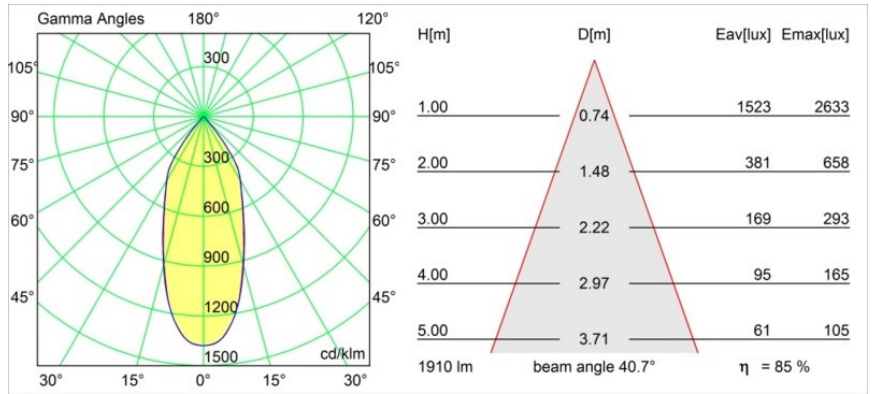

Light distribution & beam diagram