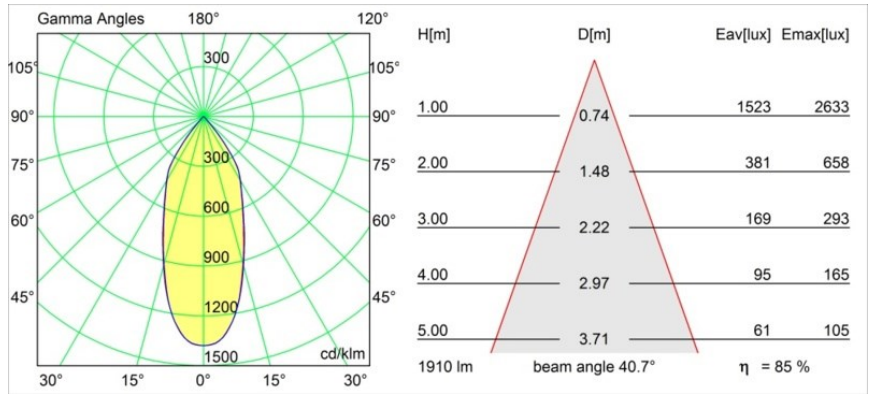

#### Spezifikationen

Material	13341232
Typ der Lichtquelle	LED
LED Typ	LUMILED 1205 GEN 3
LED-Technologie	COB-LED
CRI	Min. 90
Farbtemperatur	3000K
Lebensdauer	L80 B20 bei 50.000 Stunden
Leuchtmittel enthalten	Ja
Anzahl Lichtquellen	1
Binning (SDCM)	3
Lichtrichtung	Abwärts
Optik	Reflektor
Gemessene Abstrahlwinkel (°)	40,7
Eingangsspannung	Konstantstrom-Treiber erforderlich
Schutzklasse	III
Schutzart	20
Glühdrahtprüfung (°C)	960
Innen/Außen	Innen
Anwendung	Decke, Wand
Montage	Einbau
Ausschnittgröße (mm)	Ø114
Einbautiefe (mm)	200,0
Verstellbarkeit	H 359° V 45°
Abstand zum beleuchteten Objekt (m)	0,1
Primärfarbe & Primäres Finish	Schwarz, Strukturiert
Bruttogewicht (g)	468,0
Antriebsstrom (mA)	350      500      700
Min. forward voltage (Vf)	30,9      31,9      33,2
Max. forward voltage (Vf)	35,7      36,8      38,3
Connected load (W)	11,7      17,2      25,0
Lichtstrom pro Lampe (lm)	1202      1631      2143
Effizienz (lm/W)	103      95      86
UGR	19      20      21