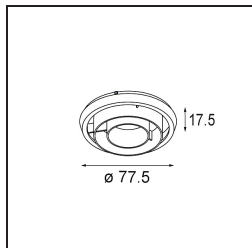

#### Spezifikationen

Material	13341232
Typ der Lichtquelle	LED
LED Typ	LUMILED 1205 GEN 3
LED-Technologie	COB-LED
CRI	Min. 90
Farbtemperatur	3000K
Lebensdauer	L80 B20 bei 50.000 Stunden
Leuchtmittel enthalten	Ja
Anzahl Lichtquellen	1
Binning (SDCM)	3
Lichtrichtung	Abwärts
Optik	Reflektor
Gemessene Abstrahlwinkel (°)	40,7
Eingangsspannung	Konstantstrom-Treiber erforderlich
Schutzklasse	III
Schutzart	20
Glühdrahtprüfung (°C)	960
Innen/Außen	Innen
Anwendung	Decke, Wand
Montage	Einbau
Ausschnittgröße (mm)	Ø114
Einbautiefe (mm)	200,0
Verstellbarkeit	H 359° V 45°
Abstand zum beleuchteten Objekt (m)	0,1
Primärfarbe & Primäres Finish	Schwarz, Strukturiert
Bruttogewicht (g)	468,0
Antriebsstrom (mA)	350      500      700
Min. forward voltage (Vf)	30,9      31,9      33,2
Max. forward voltage (Vf)	35,7      36,8      38,3
Connected load (W)	11,7      17,2      25,0
Lichtstrom pro Lampe (lm)	1202      1631      2143
Effizienz (lm/W)	103      95      86
UGR	19      20      21

Jedes Projekt erfordert eine Spotleuchte für die Allgemeinbeleuchtung. Die K ist unser Vorschlag für Menschen, die Dinge einfach halten und dennoch flexibel bleiben wollen. Die K kommt in zwei Größen mit einem Durchmesser von 80 oder 89 mm, gerader oder abgeschrägter Kante und in Aluminium oder mit weißer oder schwarzer Struktur. Erhältlich mit Halogen- und LED-Leuchtmittel. Wählen Sie die direktionale Variante, um ein stärkeres Zusammenspiel von Licht und mehr Vielseitigkeit erzielen.

Spezifikationen

**TM30 & CRI Diagramm**

**Lichtverteilung und Lichtverteilungskurve**

Diagramm

**Optisches Zubehör**

**10216903** Spreadlens 80

**10212802** Honeycomb 80 Black Matt

**10217002** Crossblade 80 Black Matt