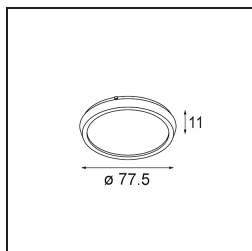

#### Spezifikationen

Material	13341232
Typ der Lichtquelle	LED
LED Typ	LUMILED 1205 GEN 3
LED-Technologie	COB-LED
CRI	Min. 90
Farbtemperatur	3000K
Lebensdauer	L80 B20 bei 50.000 Stunden
Leuchtmittel enthalten	Ja
Anzahl Lichtquellen	1
Binning (SDCM)	3
Lichtrichtung	Abwärts
Optik	Reflektor
Gemessene Abstrahlwinkel (°)	40,7
Eingangsspannung	Konstantstrom-Treiber erforderlich
Schutzklasse	III
Schutzart	20
Glühdrahtprüfung (°C)	960
Innen/Außen	Innen
Anwendung	Decke, Wand
Montage	Einbau
Ausschnittgröße (mm)	Ø114
Einbautiefe (mm)	200,0
Verstellbarkeit	H 359° V 45°
Abstand zum beleuchteten Objekt (m)	0,1
Primärfarbe & Primäres Finish	Schwarz, Strukturiert
Bruttogewicht (g)	468,0
Antriebsstrom (mA)	350      500      700
Min. forward voltage (Vf)	30,9      31,9      33,2
Max. forward voltage (Vf)	35,7      36,8      38,3
Connected load (W)	11,7      17,2      25,0
Lichtstrom pro Lampe (lm)	1202      1631      2143
Effizienz (lm/W)	103      95      86
UGR	19      20      21

Jedes Projekt erfordert eine Spotleuchte für die Allgemeinbeleuchtung. Die K ist unser Vorschlag für Menschen, die Dinge einfach halten und dennoch flexibel bleiben wollen. Die K kommt in zwei Größen mit einem Durchmesser von 80 oder 89 mm, gerader oder abgeschrägter Kante und in Aluminium oder mit weißer oder schwarzer Struktur. Erhältlich mit Halogen- und LED-Leuchtmittel. Wählen Sie die direktionale Variante, um ein stärkeres Zusammenspiel von Licht und mehr Vielseitigkeit erzielen.

Spezifikationen

**TM30 & CRI Diagramm**

**Lichtverteilung und Lichtverteilungskurve**

Diagramm

**Optisches Zubehör**

**10216903** Spreadlens 80

**10212802** Honeycomb 80 Black Matt

**10217002** Crossblade 80 Black Matt