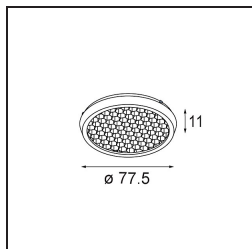

#### Spezifikationen

Material	13341232
Typ der Lichtquelle	LED
LED Typ	LUMILED 1205 GEN 3
LED-Technologie	COB-LED
CRI	Min. 90
Farbtemperatur	3000K
Lebensdauer	L80 B20 bei 50.000 Stunden
Leuchtmittel enthalten	Ja
Anzahl Lichtquellen	1
Binning (SDCM)	3
Lichtrichtung	Abwärts
Optik	Reflektor
Gemessene Abstrahlwinkel (°)	40,7
Eingangsspannung	Konstantstrom-Treiber erforderlich
Schutzklasse	III
Schutzart	20
Glühdrahtprüfung (°C)	960
Innen/Außen	Innen
Anwendung	Decke, Wand
Montage	Einbau
Ausschnittgröße (mm)	Ø114
Einbautiefe (mm)	200,0
Verstellbarkeit	H 359° V 45°
Abstand zum beleuchteten Objekt (m)	0,1
Primärfarbe & Primäres Finish	Schwarz, Strukturiert
Bruttogewicht (g)	468,0
Antriebsstrom (mA)	350      500      700
Min. forward voltage (Vf)	30,9      31,9      33,2
Max. forward voltage (Vf)	35,7      36,8      38,3
Connected load (W)	11,7      17,2      25,0
Lichtstrom pro Lampe (lm)	1202      1631      2143
Effizienz (lm/W)	103      95      86
UGR	19      20      21

Jedes Projekt erfordert eine Spotleuchte für die Allgemeinbeleuchtung. Die K ist unser Vorschlag für Menschen, die Dinge einfach halten und dennoch flexibel bleiben wollen. Die K kommt in zwei Größen mit einem Durchmesser von 80 oder 89 mm, gerader oder abgeschrägter Kante und in Aluminium oder mit weißer oder schwarzer Struktur. Erhältlich mit Halogen- und LED-Leuchtmittel. Wählen Sie die direktionale Variante, um ein stärkeres Zusammenspiel von Licht und mehr Vielseitigkeit erzielen.

Spezifikationen

**TM30 & CRI Diagramm**

**Lichtverteilung und Lichtverteilungskurve**

Diagramm

**Optisches Zubehör**

**10216903** Spreadlens 80

**10212802** Honeycomb 80 Black Matt

**10217002** Crossblade 80 Black Matt