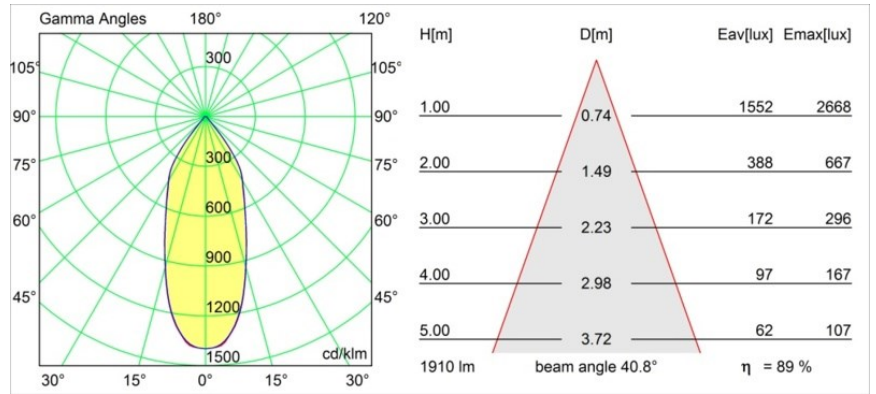

Lichtspreiding & Stralingsdiagram