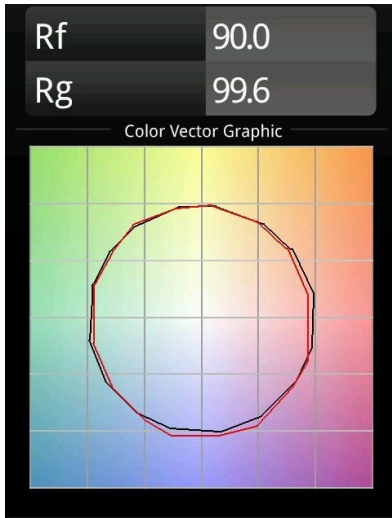

TM30 & CRI Diagrammen