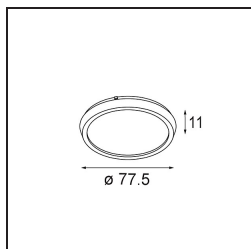

Datum
Klant
Project
Soort

K 120 Recessed Adjustable 120 1x LED 3000K Flood DE White Structure

Specificaties

Materiaal	13341209
Type Lichtbron	LED
LED type	LUMILED 1205 GEN 3
LED technologie	Led-COB
CRI	Min. 90
Kleurtemperatuur	3000K
Levensduur	L80B20 bij 50.000 Uur
Lamp inbegrepen	Ja
Aantal Lichtbronnen	1
Binning (SDCM)	3
Lichtrichting	Omlaag
Optisch	Reflector
Gemeten gradenbundel (°)	40,8
Ingangsspanning	Aandrijving Gelijkstroom Vereist
Elektriciteitsklasse	III
IP-klasse	20
Gloeidraadtest (°C)	960
Binnen/Buiten	Binnen
Toepassing	Plafond, Wand
Montage	Inbouw
Inbouwopening (mm)	114
Montagediepte (mm)	200,0
Verstelbaarheid	H 359° V 45°
Afstand tot Verlicht Voorwerp (m)	0,1
Primaire Kleur & Primaire Afwerking	Wit, Structuur
Brutogewicht (g)	468,0
Stroom driver (mA)	350 500 700
Min. forward voltage (Vf)	30,9 31,9 33,2
Max. forward voltage (Vf)	35,7 36,8 38,3
Connected load (W)	11,7 17,2 25,0
Lumenoutput per lampunit (lm)	1266 1717 2256
Efficiëntie (lm/W)	108 100 90
UGR	21 22 23

Bij elk project is er een spot nodig voor algemene verlichting. K is onze suggestie voor wie het simpel maar toch flexibel wil houden. K is verkrijgbaar in twee formaten, 80Ø en 89Ø mm, met een vlakke of hellende rand, in aluminium of met een witte of zwarte structuur. Verkrijgbaar met halogeen en leds. Kies het richtbare model voor nog meer lichtmogelijkheden en meer veelzijdigheid.

TM30 & CRI Diagrammen

Lichtspreiding & Stralingsdiagram

Diagrammen

Optische Accessoires

10216903 Spreadlens 80

10212802 Honeycomb 80 Black Matt

10217002 Crossblade 80 Black Matt

■ Kies een vereist accessoire