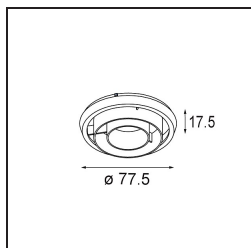

Datum
Klant
Project
Soort

K 120 Recessed Adjustable 120 1x LED 3000K Flood DE White Structure

Specificaties

Materiaal	13341209
Type Lichtbron	LED
LED type	LUMILED 1205 GEN 3
LED technologie	Led-COB
CRI	Min. 90
Kleurtemperatuur	3000K
Levensduur	L80B20 bij 50.000 Uur
Lamp inbegrepen	Ja
Aantal Lichtbronnen	1
Binning (SDCM)	3
Lichtrichting	Omlaag
Optisch	Reflector
Gemeten gradenbundel (°)	40,8
Ingangsspanning	Aandrijving Gelijkstroom Vereist
Elektriciteitsklasse	III
IP-klasse	20
Gloeidraadtest (°C)	960
Binnen/Buiten	Binnen
Toepassing	Plafond, Wand
Montage	Inbouw
Inbouwopening (mm)	114
Montagediepte (mm)	200,0
Verstelbaarheid	H 359° V 45°
Afstand tot Verlicht Voorwerp (m)	0,1
Primaire Kleur & Primaire Afwerking	Wit, Structuur
Brutogewicht (g)	468,0
Stroom driver (mA)	350 500 700
Min. forward voltage (Vf)	30,9 31,9 33,2
Max. forward voltage (Vf)	35,7 36,8 38,3
Connected load (W)	11,7 17,2 25,0
Lumenoutput per lampunit (lm)	1266 1717 2256
Efficiëntie (lm/W)	108 100 90
UGR	21 22 23

Bij elk project is er een spot nodig voor algemene verlichting. K is onze suggestie voor wie het simpel maar toch flexibel wil houden. K is verkrijgbaar in twee formaten, 80Ø en 89Ø mm, met een vlakke of hellende rand, in aluminium of met een witte of zwarte structuur. Verkrijgbaar met halogeen en leds. Kies het richtbare model voor nog meer lichtmogelijkheden en meer veelzijdigheid.

TM30 & CRI Diagrammen

Lichtspreiding & Stralingsdiagram

Diagrammen

Optische Accessoires

10216903 Spreadlens 80

10212802 Honeycomb 80 Black Matt

10217002 Crossblade 80 Black Matt

■ Kies een vereist accessoire