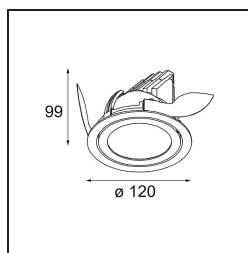

Datum
Klant
Project
Soort

K 120 Recessed Adjustable 120 1x LED 3000K Flood DE White Structure

Specificaties

Materiaal	13341209
Type Lichtbron	LED
LED type	LUMILED 1205 GEN 3
LED technologie	Led-COB
CRI	Min. 90
Kleurtemperatuur	3000K
Levensduur	L80B20 bij 50.000 Uur
Lamp inbegrepen	Ja
Aantal Lichtbronnen	1
Binning (SDCM)	3
Lichtrichting	Omlaag
Optisch	Reflector
Gemeten gradenbundel (°)	40,8
Ingangsspanning	Aandrijving Gelijkstroom Vereist
Elektriciteitsklasse	III
IP-klasse	20
Gloeidraadtest (°C)	960
Binnen/Buiten	Binnen
Toepassing	Plafond, Wand
Montage	Inbouw
Inbouwopening (mm)	114
Montagediepte (mm)	200,0
Verstelbaarheid	H 359° V 45°
Afstand tot Verlicht Voorwerp (m)	0,1
Primaire Kleur & Primaire Afwerking	Wit, Structuur
Brutogewicht (g)	468,0
Stroom driver (mA)	350 500 700
Min. forward voltage (Vf)	30,9 31,9 33,2
Max. forward voltage (Vf)	35,7 36,8 38,3
Connected load (W)	11,7 17,2 25,0
Lumenoutput per lampunit (lm)	1266 1717 2256
Efficiëntie (lm/W)	108 100 90
UGR	21 22 23

Bij elk project is er een spot nodig voor algemene verlichting. K is onze suggestie voor wie het simpel maar toch flexibel wil houden. K is verkrijgbaar in twee formaten, 80Ø en 89Ø mm, met een vlakke of hellende rand, in aluminium of met een witte of zwarte structuur. Verkrijgbaar met halogeen en leds. Kies het richtbare model voor nog meer lichtmogelijkheden en meer veelzijdigheid.