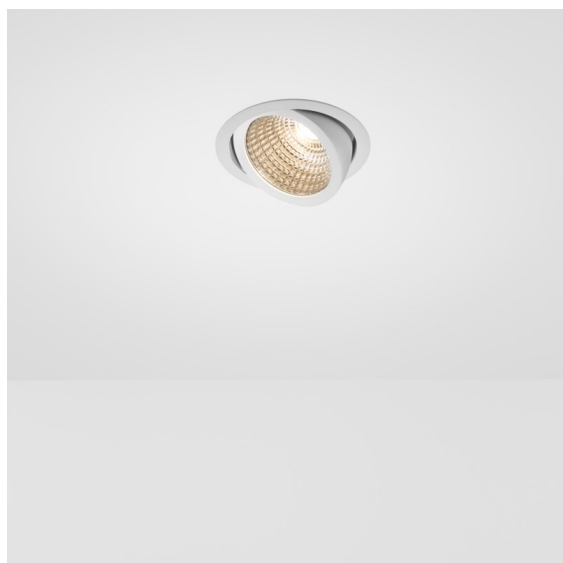

Datum
Klant
Project
Soort

K 120 Recessed Adjustable 120 1x LED 3000K Flood DE White Structure

Specificaties

Materiaal	13341209
Type Lichtbron	LED
LED type	LUMILED 1205 GEN 3
LED technologie	Led-COB
CRI	Min. 90
Kleurtemperatuur	3000K
Levensduur	L80B20 bij 50.000 Uur
Lamp inbegrepen	Ja
Aantal Lichtbronnen	1
Binning (SDCM)	3
Lichtrichting	Omlaag
Optisch	Reflector
Gemeten gradenbundel (°)	40,8
Ingangsspanning	Aandrijving Gelijkstroom Vereist
Elektriciteitsklasse	III
IP-klasse	20
Gloeidraadtest (°C)	960
Binnen/Buiten	Binnen
Toepassing	Plafond, Wand
Montage	Inbouw
Inbouwopening (mm)	114
Montagediepte (mm)	200,0
Verstelbaarheid	H 359° V 45°
Afstand tot Verlicht Voorwerp (m)	0,1
Primaire Kleur & Primaire Afwerking	Wit, Structuur
Brutogewicht (g)	468,0
Stroom driver (mA)	350 500 700
Min. forward voltage (Vf)	30,9 31,9 33,2
Max. forward voltage (Vf)	35,7 36,8 38,3
Connected load (W)	11,7 17,2 25,0
Lumenoutput per lampunit (lm)	1266 1717 2256
Efficiëntie (lm/W)	108 100 90
UGR	21 22 23

Bij elk project is er een spot nodig voor algemene verlichting. K is onze suggestie voor wie het simpel maar toch flexibel wil houden. K is verkrijgbaar in twee formaten, 80Ø en 89Ø mm, met een vlakke of hellende rand, in aluminium of met een witte of zwarte structuur. Verkrijgbaar met halogeen en leds. Kies het richtbare model voor nog meer lichtmogelijkheden en meer veelzijdigheid.