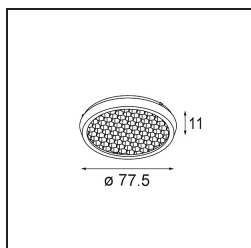

Datum
Klant
Project
Soort

K 120 Recessed Adjustable 120 1x LED 3000K Flood DE White Structure

Specificaties

Materiaal	13341209
Type Lichtbron	LED
LED type	LUMILED 1205 GEN 3
LED technologie	Led-COB
CRI	Min. 90
Kleurtemperatuur	3000K
Levensduur	L80B20 bij 50.000 Uur
Lamp inbegrepen	Ja
Aantal Lichtbronnen	1
Binning (SDCM)	3
Lichtrichting	Omlaag
Optisch	Reflector
Gemeten gradenbundel (°)	40,8
Ingangsspanning	Aandrijving Gelijkstroom Vereist
Elektriciteitsklasse	III
IP-klasse	20
Gloeidraadtest (°C)	960
Binnen/Buiten	Binnen
Toepassing	Plafond, Wand
Montage	Inbouw
Inbouwopening (mm)	114
Montagediepte (mm)	200,0
Verstelbaarheid	H 359° V 45°
Afstand tot Verlicht Voorwerp (m)	0,1
Primaire Kleur & Primaire Afwerking	Wit, Structuur
Brutogewicht (g)	468,0
Stroom driver (mA)	350 500 700
Min. forward voltage (Vf)	30,9 31,9 33,2
Max. forward voltage (Vf)	35,7 36,8 38,3
Connected load (W)	11,7 17,2 25,0
Lumenoutput per lampunit (lm)	1266 1717 2256
Efficiëntie (lm/W)	108 100 90
UGR	21 22 23

Bij elk project is er een spot nodig voor algemene verlichting. K is onze suggestie voor wie het simpel maar toch flexibel wil houden. K is verkrijgbaar in twee formaten, 80Ø en 89Ø mm, met een vlakke of hellende rand, in aluminium of met een witte of zwarte structuur. Verkrijgbaar met halogeen en leds. Kies het richtbare model voor nog meer lichtmogelijkheden en meer veelzijdigheid.

TM30 & CRI Diagrammen

Lichtspreiding & Stralingsdiagram

Diagrammen

Optische Accessoires

10216903 Spreadlens 80

10212802 Honeycomb 80 Black Matt

10217002 Crossblade 80 Black Matt

■ Kies een vereist accessoire