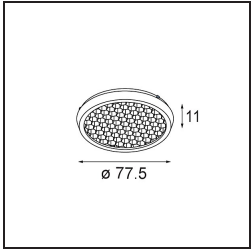

Date
Customer
Project
Type

K 120 Recessed Adjustable 120 lx LED 3000K Medium DE Black Structure

Todo proyecto requiere un foco que proporcione iluminación general. K es nuestra sugerencia para quienes desean obtener sencillez y flexibilidad de un mismo accesorio. K viene en dos tamaños (diámetro de 80 y 89 mm), con borde plano o en declive, en estructura blanca, negra o de aluminio. Disponible en versiones halógena y LED. Elija el modelo direccional para disfrutar de interacción superior de la luz y versatilidad añadida.

Specifications

Material	13341132
Tipo de fuente de luz	LED
Tipo de LED	LUMILED 1205 GEN 3
Tecnología LED	COB LED
CRI	Min. 90
Temperatura del color	3000K
Vida Útil	L80B20 @50.000 horas
Lámpara Incluida	Sí
Número de fuentes de luz	1
Binning (SDCM)	3
Dirección de la luz	Directo
Óptica	Reflector
Ángulo de Apertura medido (°)	23,3
Voltaje de entrada	Driver de corriente constante requerido
Clasificación eléctrica	III
Clasificación del IP	20
Clasificación de hilo incandescente (°C)	960
Interio/Exterior	Interior
Aplicación	Techo, Pared
Montaje	Empotrado
Tamaño de corte (mm)	ø114
Profundidad de montaje (mm)	200,0
Ajustabilidad	H 359° V 45°
Distancia al objeto iluminado (m)	0,1
Color principal & Acabado principal	Negro, Estructura
Peso bruto (g)	468,0
Corriente de accionamiento (mA)	350 500 700
Min. forward voltage (Vf)	30,9 31,9 33,2
Max. forward voltage (Vf)	35,7 36,8 38,3
Connected load (W)	11,7 17,2 25,0
Flujo luminoso por lámpara (lm)	1223 1659 2180
Eficacia (lm/W)	105 96 87

Índice de deslumbramiento	17	19	19
------------------------------	----	----	----

TM30 & CRI diagram

Light distribution & beam diagram

Accesorios Opticos

10216903 Spreadlens 80

10212802 Honeycomb 80 Black Matt