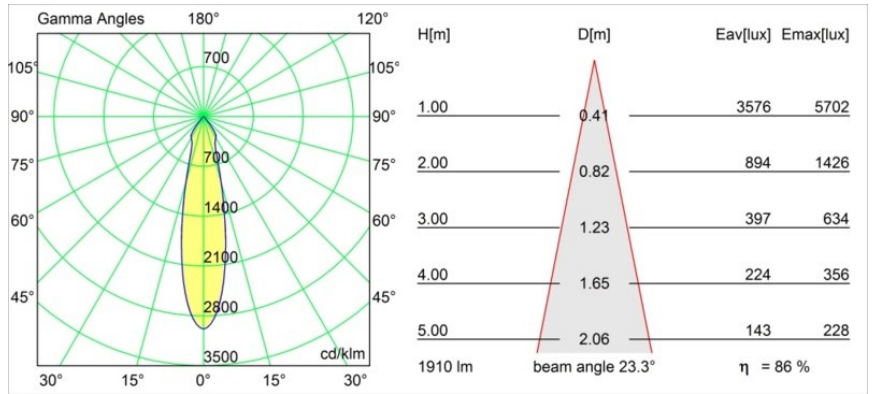

Light distribution & beam diagram