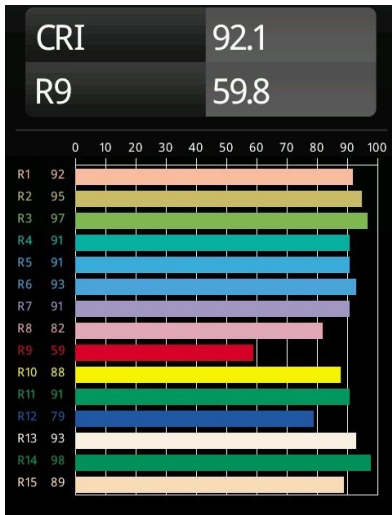

Date
Customer
Project
Type

K 120 Recessed Adjustable 120 lx LED 3000K Medium DE Black Structure

Todo proyecto requiere un foco que proporcione iluminación general. K es nuestra sugerencia para quienes desean obtener sencillez y flexibilidad de un mismo accesorio. K viene en dos tamaños (diámetro de 80 y 89 mm), con borde plano o en declive, en estructura blanca, negra o de aluminio. Disponible en versiones halógena y LED. Elija el modelo direccional para disfrutar de interacción superior de la luz y versatilidad añadida.

Specifications

Material	13341132
Tipo de fuente de luz	LED
Tipo de LED	LUMILED 1205 GEN 3
Tecnología LED	COB LED
CRI	Min. 90
Temperatura del color	3000K
Vida Útil	L80B20 @50.000 horas
Lámpara Incluida	Sí
Número de fuentes de luz	1
Binning (SDCM)	3
Dirección de la luz	Directo
Óptica	Reflector
Ángulo de Apertura medido (°)	23,3
Voltaje de entrada	Driver de corriente constante requerido
Clasificación eléctrica	III
Clasificación del IP	20
Clasificación de hilo incandescente (°C)	960
Interio/Exterior	Interior
Aplicación	Techo, Pared
Montaje	Empotrado
Tamaño de corte (mm)	ø114
Profundidad de montaje (mm)	200,0
Ajustabilidad	H 359° V 45°
Distancia al objeto iluminado (m)	0,1
Color principal & Acabado principal	Negro, Estructura
Peso bruto (g)	468,0
Corriente de accionamiento (mA)	350 500 700
Min. forward voltage (Vf)	30,9 31,9 33,2
Max. forward voltage (Vf)	35,7 36,8 38,3
Connected load (W)	11,7 17,2 25,0
Flujo luminoso por lámpara (lm)	1223 1659 2180
Eficacia (lm/W)	105 96 87

Índice de deslumbramiento	17	19	19
------------------------------	----	----	----

TM30 & CRI diagram

Light distribution & beam diagram

Accesorios Opticos

10216903 Spreadlens 80

10212802 Honeycomb 80 Black Matt