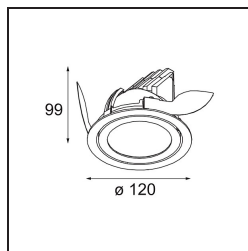

Date
Customer
Project
Type

K 120 Recessed Adjustable 120 lx LED 3000K Medium DE Black Structure

Todo proyecto requiere un foco que proporcione iluminación general. K es nuestra sugerencia para quienes desean obtener sencillez y flexibilidad de un mismo accesorio. K viene en dos tamaños (diámetro de 80 y 89 mm), con borde plano o en declive, en estructura blanca, negra o de aluminio. Disponible en versiones halógena y LED. Elija el modelo direccional para disfrutar de interacción superior de la luz y versatilidad añadida.

Specifications

Material	13341132
Tipo de fuente de luz	LED
Tipo de LED	LUMILED 1205 GEN 3
Tecnología LED	COB LED
CRI	Min. 90
Temperatura del color	3000K
Vida Útil	L80B20 @50.000 horas
Lámpara Incluida	Sí
Número de fuentes de luz	1
Binning (SDCM)	3
Dirección de la luz	Directo
Óptica	Reflector
Ángulo de Apertura medido (°)	23,3
Voltaje de entrada	Driver de corriente constante requerido
Clasificación eléctrica	III
Clasificación del IP	20
Clasificación de hilo incandescente (°C)	960
Interio/Exterior	Interior
Aplicación	Techo, Pared
Montaje	Empotrado
Tamaño de corte (mm)	ø114
Profundidad de montaje (mm)	200,0
Ajustabilidad	H 359° V 45°
Distancia al objeto iluminado (m)	0,1
Color principal & Acabado principal	Negro, Estructura
Peso bruto (g)	468,0
Corriente de accionamiento (mA)	350 500 700
Min. forward voltage (Vf)	30,9 31,9 33,2
Max. forward voltage (Vf)	35,7 36,8 38,3
Connected load (W)	11,7 17,2 25,0
Flujo luminoso por lámpara (lm)	1223 1659 2180
Eficacia (lm/W)	105 96 87