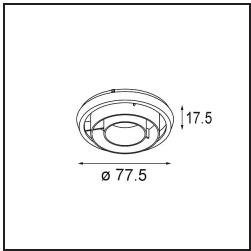

Date
Customer
Project
Type

K 120 Recessed Adjustable 120 lx LED 3000K Medium DE Black Structure

Todo proyecto requiere un foco que proporcione iluminación general. K es nuestra sugerencia para quienes desean obtener sencillez y flexibilidad de un mismo accesorio. K viene en dos tamaños (diámetro de 80 y 89 mm), con borde plano o en declive, en estructura blanca, negra o de aluminio. Disponible en versiones halógena y LED. Elija el modelo direccional para disfrutar de interacción superior de la luz y versatilidad añadida.

Specifications

Material	13341132
Tipo de fuente de luz	LED
Tipo de LED	LUMILED 1205 GEN 3
Tecnología LED	COB LED
CRI	Min. 90
Temperatura del color	3000K
Vida Útil	L80B20 @50.000 horas
Lámpara Incluida	Sí
Número de fuentes de luz	1
Binning (SDCM)	3
Dirección de la luz	Directo
Óptica	Reflector
Ángulo de Apertura medido (°)	23,3
Voltaje de entrada	Driver de corriente constante requerido
Clasificación eléctrica	III
Clasificación del IP	20
Clasificación de hilo incandescente (°C)	960
Interio/Exterior	Interior
Aplicación	Techo, Pared
Montaje	Empotrado
Tamaño de corte (mm)	ø114
Profundidad de montaje (mm)	200,0
Ajustabilidad	H 359° V 45°
Distancia al objeto iluminado (m)	0,1
Color principal & Acabado principal	Negro, Estructura
Peso bruto (g)	468,0
Corriente de accionamiento (mA)	350 500 700
Min. forward voltage (Vf)	30,9 31,9 33,2
Max. forward voltage (Vf)	35,7 36,8 38,3
Connected load (W)	11,7 17,2 25,0
Flujo luminoso por lámpara (lm)	1223 1659 2180
Eficacia (lm/W)	105 96 87

Índice de deslumbramiento	17	19	19
------------------------------	----	----	----

TM30 & CRI diagram

Light distribution & beam diagram

Accesorios Opticos

10216903 Spreadlens 80

10212802 Honeycomb 80 Black Matt