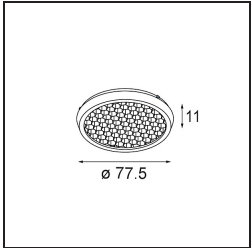

#### Specificaties

Materiaal	13341109
Type Lichtbron	LED
LED type	LUMILED 1205 GEN 3
LED technologie	Led-COB
CRI	Min. 90
Kleurtemperatuur	3000K
Levensduur	L80B20 bij 50.000 Uur
Lamp inbegrepen	Ja
Aantal Lichtbronnen	1
Binning (SDCM)	3
Lichtrichting	Omlaag
Optisch	Reflector
Gemeten gradenbundel (°)	23,4
Ingangsspanning	Aandrijving Gelijkstroom Vereist
Elektriciteitsklasse	III
IP-klasse	20
Gloeidraadtest (°C)	960
Binnen/Buiten	Binnen
Toepassing	Plafond, Wand
Montage	Inbouw
Inbouwopening (mm)	Ø114
Montagediepte (mm)	200,0
Verstelbaarheid	H 359° V 45°
Afstand tot Verlicht Voorwerp (m)	0,1
Primaire Kleur & Primaire Afwerking	Wit, Structuur
Brutogewicht (g)	468,0
Stroom driver (mA)	350      500      700
Min. forward voltage (Vf)	30,9      31,9      33,2
Max. forward voltage (Vf)	35,7      36,8      38,3
Connected load (W)	11,7      17,2      25,0
Lumenoutput per lampunit (lm)	1277      1732      2276
Efficiëntie (lm/W)	109      101      91
UGR	20      21      22

Bij elk project is er een spot nodig voor algemene verlichting. K is onze suggestie voor wie het simpel maar toch flexibel wil houden. K is verkrijgbaar in twee formaten, 80Ø en 89Ø mm, met een vlakke of hellende rand, in aluminium of met een witte of zwarte structuur. Verkrijgbaar met halogeen en leds. Kies het richtbare model voor nog meer lichtmogelijkheden en meer veelzijdigheid.

**TM30 & CRI Diagrammen**

**Lichtspreiding & Stralingsdiagram**

Diagrammen

**Optische Accessoires**

**10216903** Spreadlens 80

**10212802** Honeycomb 80 Black Matt

**10217002** Crossblade 80 Black Matt

■ Kies een vereist accessoire