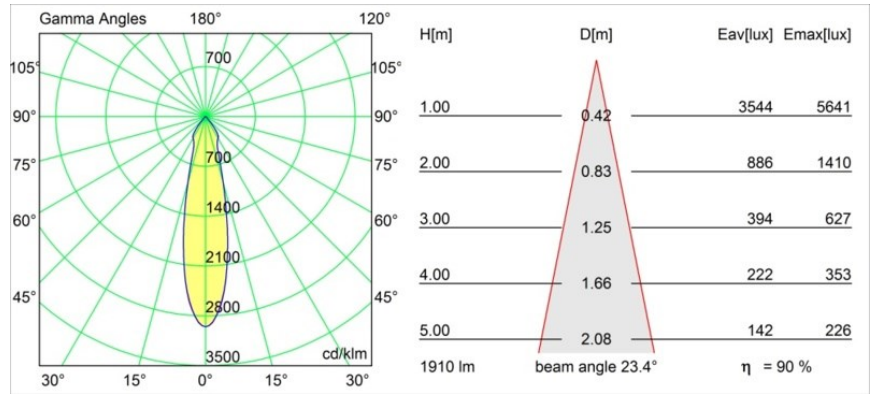

Lichtspreiding & Stralingsdiagram