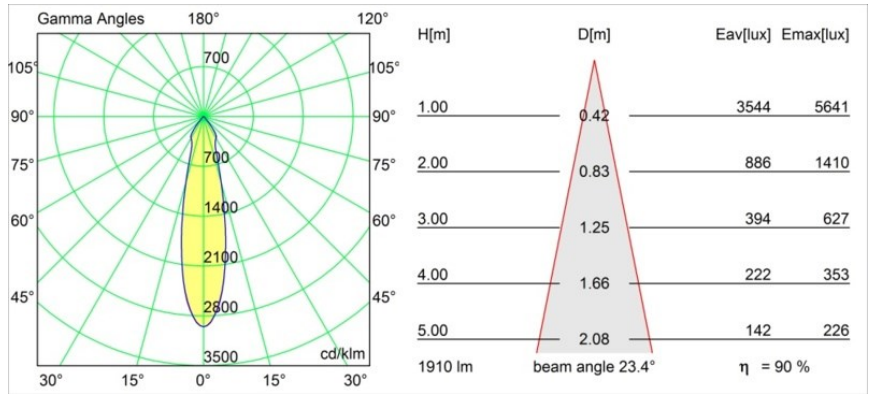

Lichtspreiding & Stralingsdiagram