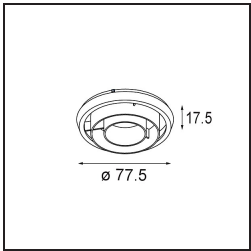

#### Specificaties

Materiaal	13341109
Type Lichtbron	LED
LED type	LUMILED 1205 GEN 3
LED technologie	Led-COB
CRI	Min. 90
Kleurtemperatuur	3000K
Levensduur	L80B20 bij 50.000 Uur
Lamp inbegrepen	Ja
Aantal Lichtbronnen	1
Binning (SDCM)	3
Lichtrichting	Omlaag
Optisch	Reflector
Gemeten gradenbundel (°)	23,4
Ingangsspanning	Aandrijving Gelijkstroom Vereist
Elektriciteitsklasse	III
IP-klasse	20
Gloeidraadtest (°C)	960
Binnen/Buiten	Binnen
Toepassing	Plafond, Wand
Montage	Inbouw
Inbouwopening (mm)	Ø114
Montagediepte (mm)	200,0
Verstelbaarheid	H 359° V 45°
Afstand tot Verlicht Voorwerp (m)	0,1
Primaire Kleur & Primaire Afwerking	Wit, Structuur
Brutogewicht (g)	468,0
Stroom driver (mA)	350      500      700
Min. forward voltage (Vf)	30,9      31,9      33,2
Max. forward voltage (Vf)	35,7      36,8      38,3
Connected load (W)	11,7      17,2      25,0
Lumenoutput per lampunit (lm)	1277      1732      2276
Efficiëntie (lm/W)	109      101      91
UGR	20      21      22

Bij elk project is er een spot nodig voor algemene verlichting. K is onze suggestie voor wie het simpel maar toch flexibel wil houden. K is verkrijgbaar in twee formaten, 80Ø en 89Ø mm, met een vlakke of hellende rand, in aluminium of met een witte of zwarte structuur. Verkrijgbaar met halogeen en leds. Kies het richtbare model voor nog meer lichtmogelijkheden en meer veelzijdigheid.

**TM30 & CRI Diagrammen**

**Lichtspreiding & Stralingsdiagram**

Diagrammen

**Optische Accessoires**

**10216903** Spreadlens 80

**10212802** Honeycomb 80 Black Matt

**10217002** Crossblade 80 Black Matt

■ Kies een vereist accessoire