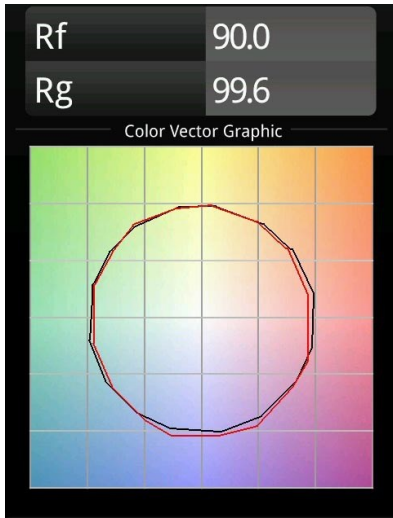

TM30 & CRI Diagrammen