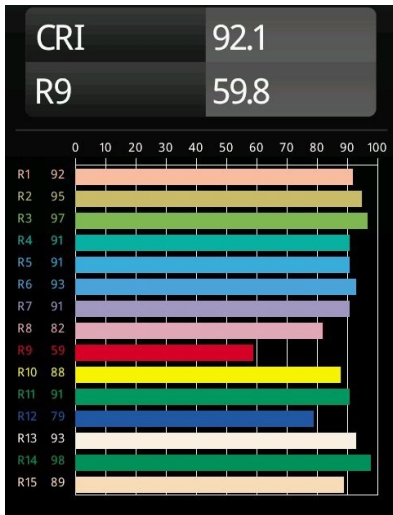

TM30 & CRI Diagrammen