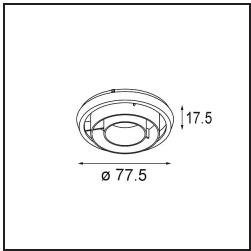

K 120 Recessed Adjustable 120 lx LED 3000K Medium DE White Structure

Specifications

Material	13341109
Tipo de fuente de luz	LED
Tipo de LED	LUMILED 1205 GEN 3
Tecnología LED	COB LED
CRI	Min. 90
Temperatura del color	3000K
Vida Útil	L80B20 @50.000 horas
Lámpara Incluida	Sí
Número de fuentes de luz	1
Binning (SDCM)	3
Dirección de la luz	Directo
Óptica	Reflector
Ángulo de Apertura medido (°)	23,4
Voltaje de entrada	Driver de corriente constante requerido
Clasificación eléctrica	III
Clasificación del IP	20
Clasificación de hilo incandescente (°C)	960
Interio/Exterior	Interior
Aplicación	Techo, Pared
Montaje	Empotrado
Tamaño de corte (mm)	Ø114
Profundidad de montaje (mm)	200,0
Ajustabilidad	H 359° V 45°
Distancia al objeto iluminado (m)	0,1
Color principal & Acabado principal	Blanco, Estructura
Peso bruto (g)	468,0
Corriente de accionamiento (mA)	350 500 700
Min. forward voltage (Vf)	30,9 31,9 33,2
Max. forward voltage (Vf)	35,7 36,8 38,3
Connected load (W)	11,7 17,2 25,0
Flujo luminoso por lámpara (lm)	1277 1732 2276
Eficacia (lm/W)	109 101 91

Todo proyecto requiere un foco que proporcione iluminación general. K es nuestra sugerencia para quienes desean obtener sencillez y flexibilidad de un mismo accesorio. K viene en dos tamaños (diámetro de 80 y 89 mm), con borde plano o en declive, en estructura blanca, negra o de aluminio. Disponible en versiones halógena y LED. Elija el modelo direccional para disfrutar de interacción superior de la luz y versatilidad añadida.

Índice de deslumbramiento	20	21	22
------------------------------	----	----	----

TM30 & CRI diagram

Light distribution & beam diagram

Accesorios Opticos

10216903 Spreadlens 80

10212802 Honeycomb 80 Black Matt