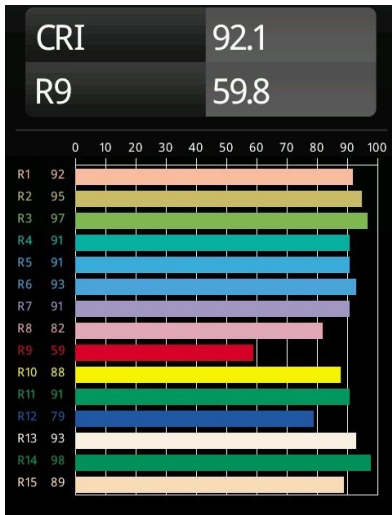

K 120 Recessed Adjustable 120 lx LED 3000K Medium DE White Structure

Specifications

Material	13341109
Tipo de fuente de luz	LED
Tipo de LED	LUMILED 1205 GEN 3
Tecnología LED	COB LED
CRI	Min. 90
Temperatura del color	3000K
Vida Útil	L80B20 @50.000 horas
Lámpara Incluida	Sí
Número de fuentes de luz	1
Binning (SDCM)	3
Dirección de la luz	Directo
Óptica	Reflector
Ángulo de Apertura medido (°)	23,4
Voltaje de entrada	Driver de corriente constante requerido
Clasificación eléctrica	III
Clasificación del IP	20
Clasificación de hilo incandescente (°C)	960
Interio/Exterior	Interior
Aplicación	Techo, Pared
Montaje	Empotrado
Tamaño de corte (mm)	Ø114
Profundidad de montaje (mm)	200,0
Ajustabilidad	H 359° V 45°
Distancia al objeto iluminado (m)	0,1
Color principal & Acabado principal	Blanco, Estructura
Peso bruto (g)	468,0
Corriente de accionamiento (mA)	350 500 700
Min. forward voltage (Vf)	30,9 31,9 33,2
Max. forward voltage (Vf)	35,7 36,8 38,3
Connected load (W)	11,7 17,2 25,0
Flujo luminoso por lámpara (lm)	1277 1732 2276
Eficacia (lm/W)	109 101 91

Todo proyecto requiere un foco que proporcione iluminación general. K es nuestra sugerencia para quienes desean obtener sencillez y flexibilidad de un mismo accesorio. K viene en dos tamaños (diámetro de 80 y 89 mm), con borde plano o en declive, en estructura blanca, negra o de aluminio. Disponible en versiones halógena y LED. Elija el modelo direccional para disfrutar de interacción superior de la luz y versatilidad añadida.

Índice de deslumbramiento	20	21	22
------------------------------	----	----	----

TM30 & CRI diagram

Light distribution & beam diagram

Accesorios Opticos

10216903 Spreadlens 80

10212802 Honeycomb 80 Black Matt