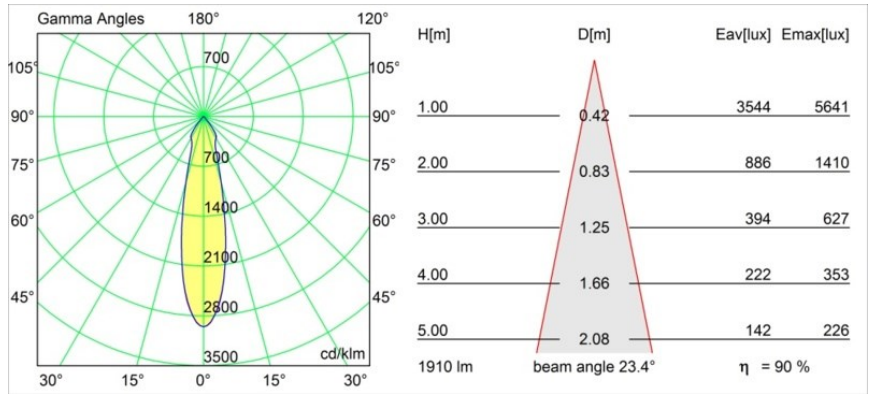

Light distribution & beam diagram