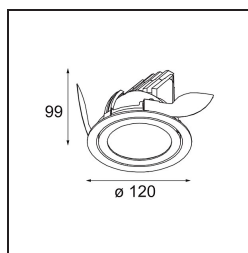

K 120 Recessed Adjustable 120 lx LED 3000K Medium DE White Structure

Specifications

Material	13341109
Tipo de fuente de luz	LED
Tipo de LED	LUMILED 1205 GEN 3
Tecnología LED	COB LED
CRI	Min. 90
Temperatura del color	3000K
Vida Útil	L80B20 @50.000 horas
Lámpara Incluida	Sí
Número de fuentes de luz	1
Binning (SDCM)	3
Dirección de la luz	Directo
Óptica	Reflector
Ángulo de Apertura medido (°)	23,4
Voltaje de entrada	Driver de corriente constante requerido
Clasificación eléctrica	III
Clasificación del IP	20
Clasificación de hilo incandescente (°C)	960
Interio/Exterior	Interior
Aplicación	Techo, Pared
Montaje	Empotrado
Tamaño de corte (mm)	Ø114
Profundidad de montaje (mm)	200,0
Ajustabilidad	H 359° V 45°
Distancia al objeto iluminado (m)	0,1
Color principal & Acabado principal	Blanco, Estructura
Peso bruto (g)	468,0
Corriente de accionamiento (mA)	350 500 700
Min. forward voltage (Vf)	30,9 31,9 33,2
Max. forward voltage (Vf)	35,7 36,8 38,3
Connected load (W)	11,7 17,2 25,0
Flujo luminoso por lámpara (lm)	1277 1732 2276
Eficacia (lm/W)	109 101 91

Todo proyecto requiere un foco que proporcione iluminación general. K es nuestra sugerencia para quienes desean obtener sencillez y flexibilidad de un mismo accesorio. K viene en dos tamaños (diámetro de 80 y 89 mm), con borde plano o en declive, en estructura blanca, negra o de aluminio. Disponible en versiones halógena y LED. Elija el modelo direccional para disfrutar de interacción superior de la luz y versatilidad añadida.