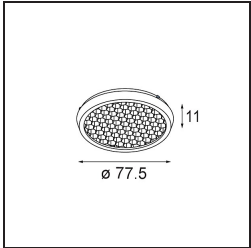

K 120 Recessed Adjustable 120 lx LED 3000K Medium DE White Structure

Specifications

Material	13341109
Tipo de fuente de luz	LED
Tipo de LED	LUMILED 1205 GEN 3
Tecnología LED	COB LED
CRI	Min. 90
Temperatura del color	3000K
Vida Útil	L80B20 @50.000 horas
Lámpara Incluida	Sí
Número de fuentes de luz	1
Binning (SDCM)	3
Dirección de la luz	Directo
Óptica	Reflector
Ángulo de Apertura medido (°)	23,4
Voltaje de entrada	Driver de corriente constante requerido
Clasificación eléctrica	III
Clasificación del IP	20
Clasificación de hilo incandescente (°C)	960
Interio/Exterior	Interior
Aplicación	Techo, Pared
Montaje	Empotrado
Tamaño de corte (mm)	Ø114
Profundidad de montaje (mm)	200,0
Ajustabilidad	H 359° V 45°
Distancia al objeto iluminado (m)	0,1
Color principal & Acabado principal	Blanco, Estructura
Peso bruto (g)	468,0
Corriente de accionamiento (mA)	350 500 700
Min. forward voltage (Vf)	30,9 31,9 33,2
Max. forward voltage (Vf)	35,7 36,8 38,3
Connected load (W)	11,7 17,2 25,0
Flujo luminoso por lámpara (lm)	1277 1732 2276
Eficacia (lm/W)	109 101 91

Todo proyecto requiere un foco que proporcione iluminación general. K es nuestra sugerencia para quienes desean obtener sencillez y flexibilidad de un mismo accesorio. K viene en dos tamaños (diámetro de 80 y 89 mm), con borde plano o en declive, en estructura blanca, negra o de aluminio. Disponible en versiones halógena y LED. Elija el modelo direccional para disfrutar de interacción superior de la luz y versatilidad añadida.

Índice de deslumbramiento	20	21	22
------------------------------	----	----	----

TM30 & CRI diagram

Light distribution & beam diagram

Accesorios Opticos

10216903 Spreadlens 80

10212802 Honeycomb 80 Black Matt