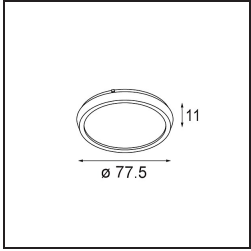

Accesorios Opticos

10216903 Spreadlens 80