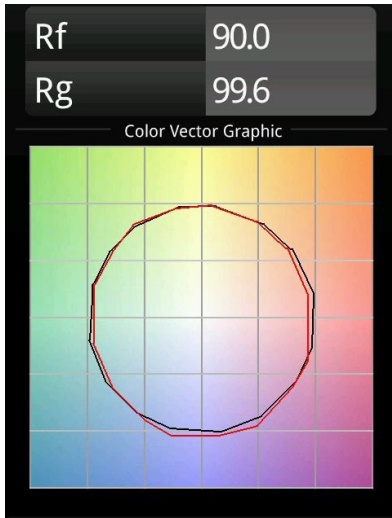

TM30 & CRI diagram