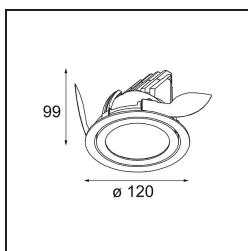

Date
Customer
Project
Type

K 120 Recessed Adjustable 120 lx LED 3000K Spot DE Black Structure

Todo proyecto requiere un foco que proporcione iluminación general. K es nuestra sugerencia para quienes desean obtener sencillez y flexibilidad de un mismo accesorio. K viene en dos tamaños (diámetro de 80 y 89 mm), con borde plano o en declive, en estructura blanca, negra o de aluminio. Disponible en versiones halógena y LED. Elija el modelo direccional para disfrutar de interacción superior de la luz y versatilidad añadida.

Specifications

Material	13341032
Tipo de fuente de luz	LED
Tipo de LED	LUMILED 1205 GEN 3
Tecnología LED	COB LED
CRI	Min. 90
Temperatura del color	3000K
Vida Útil	L80B20 @50.000 horas
Lámpara Incluida	Sí
Número de fuentes de luz	1
Binning (SDCM)	3
Dirección de la luz	Directo
Óptica	Reflector
Ángulo de Apertura medido (°)	14,1
Voltaje de entrada	Driver de corriente constante requerido
Clasificación eléctrica	III
Clasificación del IP	20
Clasificación de hilo incandescente (°C)	960
Interio/Exterior	Interior
Aplicación	Techo, Pared
Montaje	Empotrado
Tamaño de corte (mm)	Ø114
Profundidad de montaje (mm)	200,0
Ajustabilidad	H 359° V 45°
Distancia al objeto iluminado (m)	0,1
Color principal & Acabado principal	Negro, Estructura
Peso bruto (g)	468,0
Corriente de accionamiento (mA)	350 500 700
Min. forward voltage (Vf)	30,9 31,9 33,2
Max. forward voltage (Vf)	35,7 36,8 38,3
Connected load (W)	11,7 17,2 25,0
Flujo luminoso por lámpara (lm)	1237 1679 2206
Eficacia (lm/W)	106 98 88