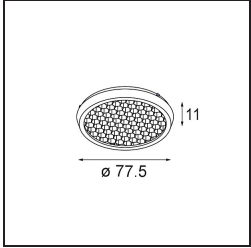

Date
Customer
Project
Type

K 120 Recessed Adjustable 120 lx LED 3000K Spot DE Black Structure

Todo proyecto requiere un foco que proporcione iluminación general. K es nuestra sugerencia para quienes desean obtener sencillez y flexibilidad de un mismo accesorio. K viene en dos tamaños (diámetro de 80 y 89 mm), con borde plano o en declive, en estructura blanca, negra o de aluminio. Disponible en versiones halógena y LED. Elija el modelo direccional para disfrutar de interacción superior de la luz y versatilidad añadida.

Specifications

Material	13341032
Tipo de fuente de luz	LED
Tipo de LED	LUMILED 1205 GEN 3
Tecnología LED	COB LED
CRI	Min. 90
Temperatura del color	3000K
Vida Útil	L80B20 @50.000 horas
Lámpara Incluida	Sí
Número de fuentes de luz	1
Binning (SDCM)	3
Dirección de la luz	Directo
Óptica	Reflector
Ángulo de Apertura medido (°)	14,1
Voltaje de entrada	Driver de corriente constante requerido
Clasificación eléctrica	III
Clasificación del IP	20
Clasificación de hilo incandescente (°C)	960
Interio/Exterior	Interior
Aplicación	Techo, Pared
Montaje	Empotrado
Tamaño de corte (mm)	Ø114
Profundidad de montaje (mm)	200,0
Ajustabilidad	H 359° V 45°
Distancia al objeto iluminado (m)	0,1
Color principal & Acabado principal	Negro, Estructura
Peso bruto (g)	468,0
Corriente de accionamiento (mA)	350 500 700
Min. forward voltage (Vf)	30,9 31,9 33,2
Max. forward voltage (Vf)	35,7 36,8 38,3
Connected load (W)	11,7 17,2 25,0
Flujo luminoso por lámpara (lm)	1237 1679 2206
Eficacia (lm/W)	106 98 88

Índice de deslumbramiento	18	19	20
------------------------------	----	----	----

TM30 & CRI diagram

Light distribution & beam diagram

Accesorios Opticos

10216903 Spreadlens 80

10212802 Honeycomb 80 Black Matt