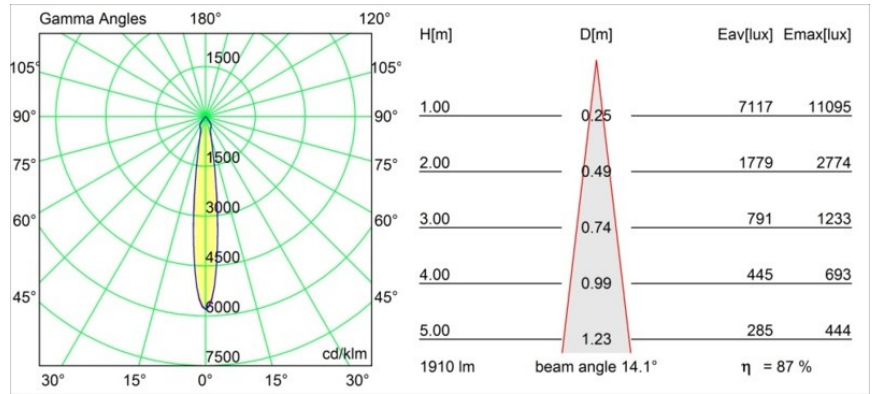

Light distribution & beam diagram