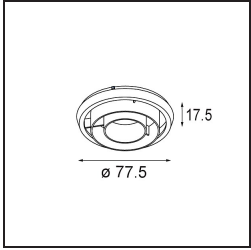

Date
Customer
Project
Type

K 120 Recessed Adjustable 120 lx LED 3000K Spot DE Black Structure

Todo proyecto requiere un foco que proporcione iluminación general. K es nuestra sugerencia para quienes desean obtener sencillez y flexibilidad de un mismo accesorio. K viene en dos tamaños (diámetro de 80 y 89 mm), con borde plano o en declive, en estructura blanca, negra o de aluminio. Disponible en versiones halógena y LED. Elija el modelo direccional para disfrutar de interacción superior de la luz y versatilidad añadida.

Specifications

Material	13341032
Tipo de fuente de luz	LED
Tipo de LED	LUMILED 1205 GEN 3
Tecnología LED	COB LED
CRI	Min. 90
Temperatura del color	3000K
Vida Útil	L80B20 @50.000 horas
Lámpara Incluida	Sí
Número de fuentes de luz	1
Binning (SDCM)	3
Dirección de la luz	Directo
Óptica	Reflector
Ángulo de Apertura medido (°)	14,1
Voltaje de entrada	Driver de corriente constante requerido
Clasificación eléctrica	III
Clasificación del IP	20
Clasificación de hilo incandescente (°C)	960
Interio/Exterior	Interior
Aplicación	Techo, Pared
Montaje	Empotrado
Tamaño de corte (mm)	Ø114
Profundidad de montaje (mm)	200,0
Ajustabilidad	H 359° V 45°
Distancia al objeto iluminado (m)	0,1
Color principal & Acabado principal	Negro, Estructura
Peso bruto (g)	468,0
Corriente de accionamiento (mA)	350 500 700
Min. forward voltage (Vf)	30,9 31,9 33,2
Max. forward voltage (Vf)	35,7 36,8 38,3
Connected load (W)	11,7 17,2 25,0
Flujo luminoso por lámpara (lm)	1237 1679 2206
Eficacia (lm/W)	106 98 88

Índice de deslumbramiento	18	19	20
------------------------------	----	----	----

TM30 & CRI diagram

Light distribution & beam diagram

Accesorios Opticos

10216903 Spreadlens 80

10212802 Honeycomb 80 Black Matt