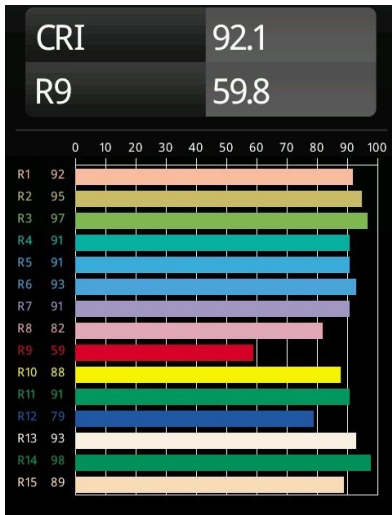

Date
Customer
Project
Type

K 120 Recessed Adjustable 120 lx LED 3000K Spot DE Black Structure

Todo proyecto requiere un foco que proporcione iluminación general. K es nuestra sugerencia para quienes desean obtener sencillez y flexibilidad de un mismo accesorio. K viene en dos tamaños (diámetro de 80 y 89 mm), con borde plano o en declive, en estructura blanca, negra o de aluminio. Disponible en versiones halógena y LED. Elija el modelo direccional para disfrutar de interacción superior de la luz y versatilidad añadida.

Specifications

Material	13341032
Tipo de fuente de luz	LED
Tipo de LED	LUMILED 1205 GEN 3
Tecnología LED	COB LED
CRI	Min. 90
Temperatura del color	3000K
Vida Útil	L80B20 @50.000 horas
Lámpara Incluida	Sí
Número de fuentes de luz	1
Binning (SDCM)	3
Dirección de la luz	Directo
Óptica	Reflector
Ángulo de Apertura medido (°)	14,1
Voltaje de entrada	Driver de corriente constante requerido
Clasificación eléctrica	III
Clasificación del IP	20
Clasificación de hilo incandescente (°C)	960
Interio/Exterior	Interior
Aplicación	Techo, Pared
Montaje	Empotrado
Tamaño de corte (mm)	Ø114
Profundidad de montaje (mm)	200,0
Ajustabilidad	H 359° V 45°
Distancia al objeto iluminado (m)	0,1
Color principal & Acabado principal	Negro, Estructura
Peso bruto (g)	468,0
Corriente de accionamiento (mA)	350 500 700
Min. forward voltage (Vf)	30,9 31,9 33,2
Max. forward voltage (Vf)	35,7 36,8 38,3
Connected load (W)	11,7 17,2 25,0
Flujo luminoso por lámpara (lm)	1237 1679 2206
Eficacia (lm/W)	106 98 88

Índice de deslumbramiento	18	19	20
------------------------------	----	----	----

TM30 & CRI diagram

Light distribution & beam diagram

Accesorios Opticos

10216903 Spreadlens 80

10212802 Honeycomb 80 Black Matt