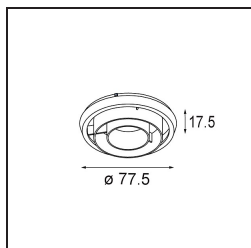

#### Specificaties

Materiaal	13341009
Type Lichtbron	LED
LED type	LUMILED 1205 GEN 3
LED technologie	Led-COB
CRI	Min. 90
Kleurtemperatuur	3000K
Levensduur	L80B20 bij 50.000 Uur
Lamp inbegrepen	Ja
Aantal Lichtbronnen	1
Binning (SDCM)	3
Lichtrichting	Omlaag
Optisch	Reflector
Gemeten gradenbundel (°)	14,1
Ingangsspanning	Aandrijving Gelijkstroom Vereist
Elektriciteitsklasse	III
IP-klasse	20
Gloeidraadtest (°C)	960
Binnen/Buiten	Binnen
Toepassing	Plafond, Wand
Montage	Inbouw
Inbouwopening (mm)	114
Montagediepte (mm)	200,0
Verstelbaarheid	H 359° V 45°
Afstand tot Verlicht Voorwerp (m)	0,1
Primaire Kleur & Primaire Afwerking	Wit, Structuur
Brutogewicht (g)	468,0
Stroom driver (mA)	350      500      700
Min. forward voltage (Vf)	30,9      31,9      33,2
Max. forward voltage (Vf)	35,7      36,8      38,3
Connected load (W)	11,7      17,2      25,0
Lumenoutput per lampunit (lm)	1282      1740      2286
Efficiëntie (lm/W)	110      101      91
UGR	20      21      22

Bij elk project is er een spot nodig voor algemene verlichting. K is onze suggestie voor wie het simpel maar toch flexibel wil houden. K is verkrijgbaar in twee formaten, 80Ø en 89Ø mm, met een vlakke of hellende rand, in aluminium of met een witte of zwarte structuur. Verkrijgbaar met halogeen en leds. Kies het richtbare model voor nog meer lichtmogelijkheden en meer veelzijdigheid.

**TM30 & CRI Diagrammen**

**Lichtspreiding & Stralingsdiagram**

**Optische Accessoires**

**10216903** Spreadlens 80

**10212802** Honeycomb 80 Black Matt

**10217002** Crossblade 80 Black Matt

■ Kies een vereist accessoire