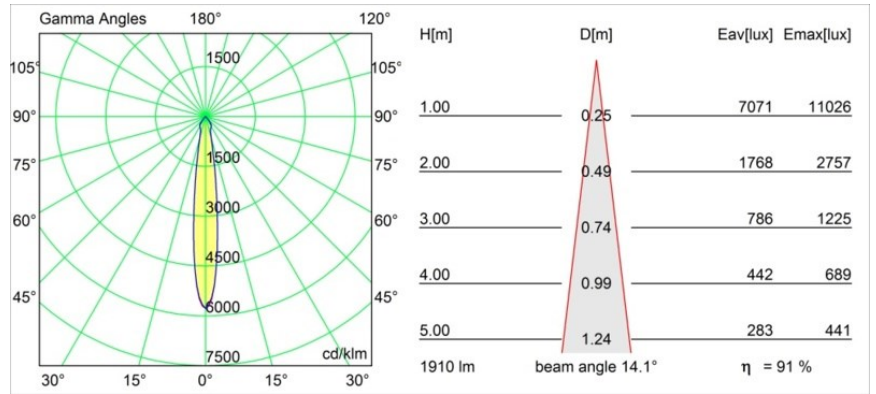

Lichtspreiding & Stralingsdiagram