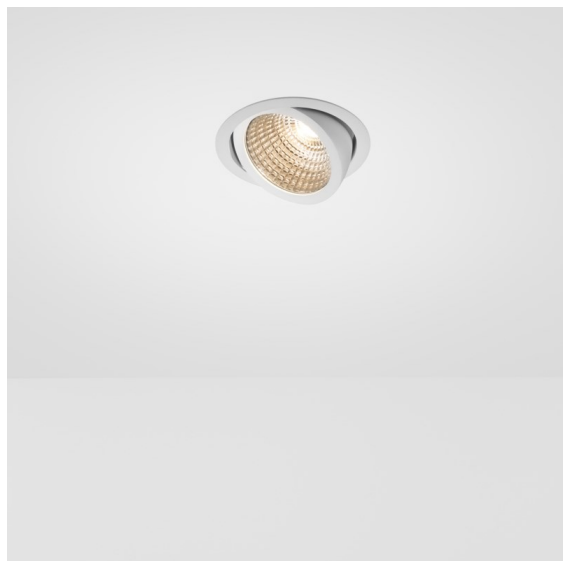

### K 120 Recessed Adjustable 120 1x LED 3000K Spot DE White Structure

#### Specificaties

Materiaal	13341009
Type Lichtbron	LED
LED type	LUMILED 1205 GEN 3
LED technologie	Led-COB
CRI	Min. 90
Kleurtemperatuur	3000K
Levensduur	L80B20 bij 50.000 Uur
Lamp inbegrepen	Ja
Aantal Lichtbronnen	1
Binning (SDCM)	3
Lichtrichting	Omlaag
Optisch	Reflector
Gemeten gradenbundel (°)	14,1
Ingangsspanning	Aandrijving Gelijkstroom Vereist
Elektriciteitsklasse	III
IP-klasse	20
Gloeidraadtest (°C)	960
Binnen/Buiten	Binnen
Toepassing	Plafond, Wand
Montage	Inbouw
Inbouwopening (mm)	114
Montagediepte (mm)	200,0
Verstelbaarheid	H 359° V 45°
Afstand tot Verlicht Voorwerp (m)	0,1
Primaire Kleur & Primaire Afwerking	Wit, Structuur
Brutogewicht (g)	468,0
Stroom driver (mA)	350      500      700
Min. forward voltage (Vf)	30,9      31,9      33,2
Max. forward voltage (Vf)	35,7      36,8      38,3
Connected load (W)	11,7      17,2      25,0
Lumenoutput per lampunit (lm)	1282      1740      2286
Efficiëntie (lm/W)	110      101      91
UGR	20      21      22

Bij elk project is er een spot nodig voor algemene verlichting. K is onze suggestie voor wie het simpel maar toch flexibel wil houden. K is verkrijgbaar in twee formaten, 80Ø en 89Ø mm, met een vlakke of hellende rand, in aluminium of met een witte of zwarte structuur. Verkrijgbaar met halogeen en leds. Kies het richtbare model voor nog meer lichtmogelijkheden en meer veelzijdigheid.