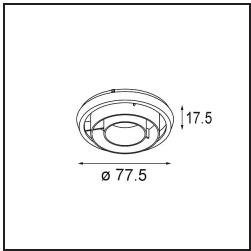

Date
Customer
Project
Type

K 120 Recessed Adjustable 120 lx LED 3000K Spot DE White Structure

Specifications

Material	13341009
Tipo de fuente de luz	LED
Tipo de LED	LUMILED 1205 GEN 3
Tecnología LED	COB LED
CRI	Min. 90
Temperatura del color	3000K
Vida Útil	L80B20 @50.000 horas
Lámpara Incluida	Sí
Número de fuentes de luz	1
Binning (SDCM)	3
Dirección de la luz	Directo
Óptica	Reflector
Ángulo de Apertura medido (°)	14,1
Voltaje de entrada	Driver de corriente constante requerido
Clasificación eléctrica	III
Clasificación del IP	20
Clasificación de hilo incandescente (°C)	960
Interio/Exterior	Interior
Aplicación	Techo, Pared
Montaje	Empotrado
Tamaño de corte (mm)	ø114
Profundidad de montaje (mm)	200,0
Ajustabilidad	H 359° V 45°
Distancia al objeto iluminado (m)	0,1
Color principal & Acabado principal	Blanco, Estructura
Peso bruto (g)	468,0
Corriente de accionamiento (mA)	350 500 700
Min. forward voltage (Vf)	30,9 31,9 33,2
Max. forward voltage (Vf)	35,7 36,8 38,3
Connected load (W)	11,7 17,2 25,0
Flujo luminoso por lámpara (lm)	1282 1740 2286
Eficacia (lm/W)	110 101 91

Todo proyecto requiere un foco que proporcione iluminación general. K es nuestra sugerencia para quienes desean obtener sencillez y flexibilidad de un mismo accesorio. K viene en dos tamaños (diámetro de 80 y 89 mm), con borde plano o en declive, en estructura blanca, negra o de aluminio. Disponible en versiones halógena y LED. Elija el modelo direccional para disfrutar de interacción superior de la luz y versatilidad añadida.

Índice de deslumbramiento	20	21	22
------------------------------	----	----	----

TM30 & CRI diagram

Light distribution & beam diagram

Accesorios Opticos

10216903 Spreadlens 80

10212802 Honeycomb 80 Black Matt