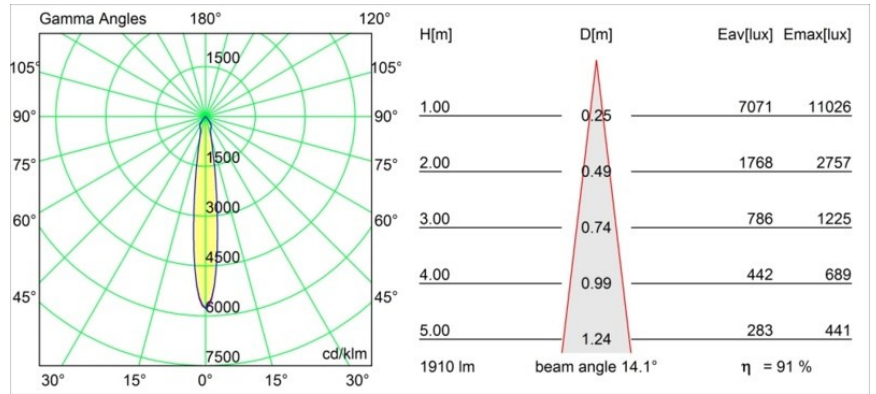

Light distribution & beam diagram