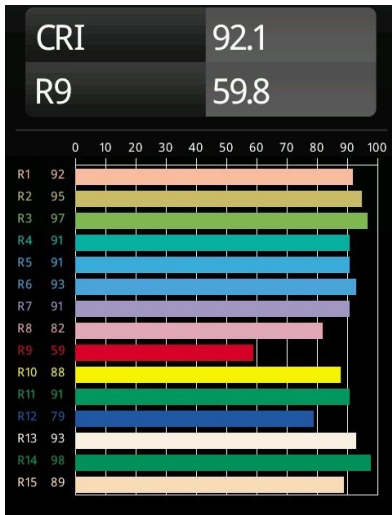

Date
Customer
Project
Type

K 120 Recessed Adjustable 120 lx LED 3000K Spot DE White Structure

Specifications

Material	13341009
Tipo de fuente de luz	LED
Tipo de LED	LUMILED 1205 GEN 3
Tecnología LED	COB LED
CRI	Min. 90
Temperatura del color	3000K
Vida Útil	L80B20 @50.000 horas
Lámpara Incluida	Sí
Número de fuentes de luz	1
Binning (SDCM)	3
Dirección de la luz	Directo
Óptica	Reflector
Ángulo de Apertura medido (°)	14,1
Voltaje de entrada	Driver de corriente constante requerido
Clasificación eléctrica	III
Clasificación del IP	20
Clasificación de hilo incandescente (°C)	960
Interio/Exterior	Interior
Aplicación	Techo, Pared
Montaje	Empotrado
Tamaño de corte (mm)	ø114
Profundidad de montaje (mm)	200,0
Ajustabilidad	H 359° V 45°
Distancia al objeto iluminado (m)	0,1
Color principal & Acabado principal	Blanco, Estructura
Peso bruto (g)	468,0
Corriente de accionamiento (mA)	350 500 700
Min. forward voltage (Vf)	30,9 31,9 33,2
Max. forward voltage (Vf)	35,7 36,8 38,3
Connected load (W)	11,7 17,2 25,0
Flujo luminoso por lámpara (lm)	1282 1740 2286
Eficacia (lm/W)	110 101 91

Todo proyecto requiere un foco que proporcione iluminación general. K es nuestra sugerencia para quienes desean obtener sencillez y flexibilidad de un mismo accesorio. K viene en dos tamaños (diámetro de 80 y 89 mm), con borde plano o en declive, en estructura blanca, negra o de aluminio. Disponible en versiones halógena y LED. Elija el modelo direccional para disfrutar de interacción superior de la luz y versatilidad añadida.

Índice de deslumbramiento	20	21	22
------------------------------	----	----	----

TM30 & CRI diagram

Light distribution & beam diagram

Accesorios Opticos

10216903 Spreadlens 80

10212802 Honeycomb 80 Black Matt