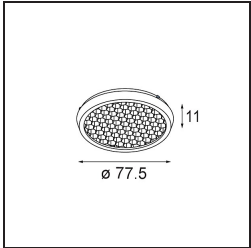

Date
Customer
Project
Type

K 120 Recessed Adjustable 120 lx LED 3000K Spot DE White Structure

Specifications

Material	13341009
Tipo de fuente de luz	LED
Tipo de LED	LUMILED 1205 GEN 3
Tecnología LED	COB LED
CRI	Min. 90
Temperatura del color	3000K
Vida Útil	L80B20 @50.000 horas
Lámpara Incluida	Sí
Número de fuentes de luz	1
Binning (SDCM)	3
Dirección de la luz	Directo
Óptica	Reflector
Ángulo de Apertura medido (°)	14,1
Voltaje de entrada	Driver de corriente constante requerido
Clasificación eléctrica	III
Clasificación del IP	20
Clasificación de hilo incandescente (°C)	960
Interio/Exterior	Interior
Aplicación	Techo, Pared
Montaje	Empotrado
Tamaño de corte (mm)	ø114
Profundidad de montaje (mm)	200,0
Ajustabilidad	H 359° V 45°
Distancia al objeto iluminado (m)	0,1
Color principal & Acabado principal	Blanco, Estructura
Peso bruto (g)	468,0
Corriente de accionamiento (mA)	350 500 700
Min. forward voltage (Vf)	30,9 31,9 33,2
Max. forward voltage (Vf)	35,7 36,8 38,3
Connected load (W)	11,7 17,2 25,0
Flujo luminoso por lámpara (lm)	1282 1740 2286
Eficacia (lm/W)	110 101 91

Todo proyecto requiere un foco que proporcione iluminación general. K es nuestra sugerencia para quienes desean obtener sencillez y flexibilidad de un mismo accesorio. K viene en dos tamaños (diámetro de 80 y 89 mm), con borde plano o en declive, en estructura blanca, negra o de aluminio. Disponible en versiones halógena y LED. Elija el modelo direccional para disfrutar de interacción superior de la luz y versatilidad añadida.

Índice de deslumbramiento	20	21	22
------------------------------	----	----	----

TM30 & CRI diagram

Light distribution & beam diagram

Accesorios Opticos

10216903 Spreadlens 80

10212802 Honeycomb 80 Black Matt