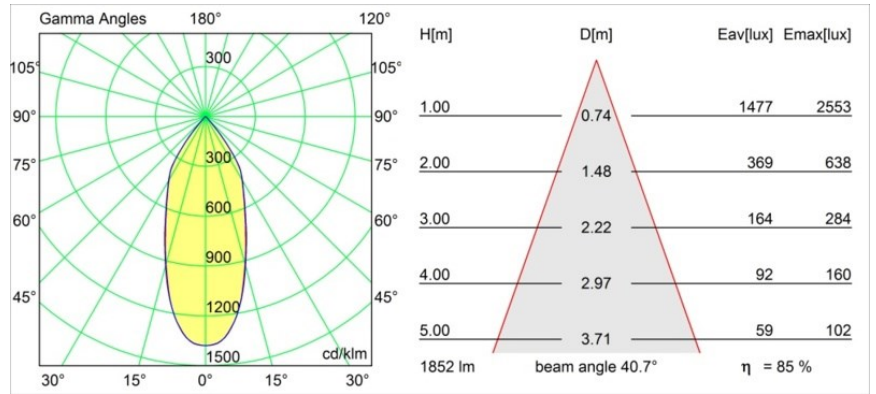

Lichtspreiding & Stralingsdiagram