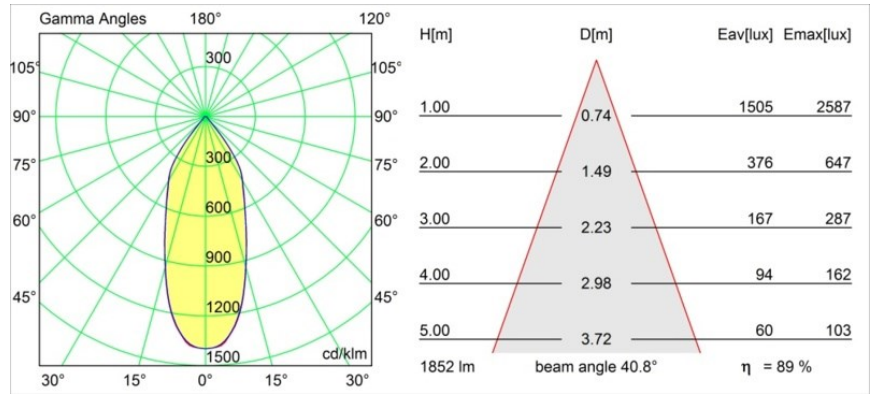

Lichtspreiding & Stralingsdiagram