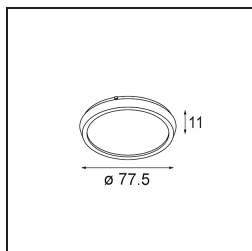

#### Spezifikationen

Material	13340209
Typ der Lichtquelle	LED
LED Typ	LUMILED 1205 GEN 3
LED-Technologie	COB-LED
CRI	Min. 90
Farbtemperatur	2700K
Lebensdauer	L80 B20 bei 50.000 Stunden
Leuchtmittel enthalten	Ja
Anzahl Lichtquellen	1
Binning (SDCM)	3
Lichtrichtung	Abwärts
Optik	Reflektor
Gemessene Abstrahlwinkel (°)	40,8
Eingangsspannung	Konstantstrom-Treiber erforderlich
Schutzklasse	III
Schutzart	20
Glühdrahtprüfung (°C)	960
Innen/Außen	Innen
Anwendung	Decke, Wand
Montage	Einbau
Ausschnittgröße (mm)	Ø114
Einbautiefe (mm)	200,0
Verstellbarkeit	H 359° V 45°
Abstand zum beleuchteten Objekt (m)	0,1
Primärfarbe & Primäres Finish	Weiß, Strukturiert
Bruttogewicht (g)	468,0
Antriebsstrom (mA)	350      500      700
Min. forward voltage (Vf)	30,9      31,9      33,2
Max. forward voltage (Vf)	35,7      36,8      38,3
Connected load (W)	11,7      17,2      25,0
Lichtstrom pro Lampe (lm)	1227      1665      2179
Effizienz (lm/W)	105      97      87
UGR	21      22      23

Jedes Projekt erfordert eine Spotleuchte für die Allgemeinbeleuchtung. Die K ist unser Vorschlag für Menschen, die Dinge einfach halten und dennoch flexibel bleiben wollen. Die K kommt in zwei Größen mit einem Durchmesser von 80 oder 89 mm, gerader oder abgeschrägter Kante und in Aluminium oder mit weißer oder schwarzer Struktur. Erhältlich mit Halogen- und LED-Leuchtmittel. Wählen Sie die direktionale Variante, um ein stärkeres Zusammenspiel von Licht und mehr Vielseitigkeit erzielen.

**TM30 & CRI Diagramm**

**Lichtverteilung und Lichtverteilungskurve**

Diagramm

**Optisches Zubehör**

**10216903** Spreadlens 80

**10212802** Honeycomb 80 Black Matt

**10217002** Crossblade 80 Black Matt

Wählen Sie das benötigte Zubehör