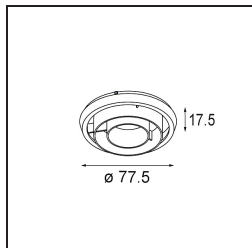

#### Spezifikationen

Material	13340209
Typ der Lichtquelle	LED
LED Typ	LUMILED 1205 GEN 3
LED-Technologie	COB-LED
CRI	Min. 90
Farbtemperatur	2700K
Lebensdauer	L80 B20 bei 50.000 Stunden
Leuchtmittel enthalten	Ja
Anzahl Lichtquellen	1
Binning (SDCM)	3
Lichtrichtung	Abwärts
Optik	Reflektor
Gemessene Abstrahlwinkel (°)	40,8
Eingangsspannung	Konstantstrom-Treiber erforderlich
Schutzklasse	III
Schutzart	20
Glühdrahtprüfung (°C)	960
Innen/Außen	Innen
Anwendung	Decke, Wand
Montage	Einbau
Ausschnittgröße (mm)	Ø114
Einbautiefe (mm)	200,0
Verstellbarkeit	H 359° V 45°
Abstand zum beleuchteten Objekt (m)	0,1
Primärfarbe & Primäres Finish	Weiß, Strukturiert
Bruttogewicht (g)	468,0
Antriebsstrom (mA)	350      500      700
Min. forward voltage (Vf)	30,9      31,9      33,2
Max. forward voltage (Vf)	35,7      36,8      38,3
Connected load (W)	11,7      17,2      25,0
Lichtstrom pro Lampe (lm)	1227      1665      2179
Effizienz (lm/W)	105      97      87
UGR	21      22      23

Jedes Projekt erfordert eine Spotleuchte für die Allgemeinbeleuchtung. Die K ist unser Vorschlag für Menschen, die Dinge einfach halten und dennoch flexibel bleiben wollen. Die K kommt in zwei Größen mit einem Durchmesser von 80 oder 89 mm, gerader oder abgeschrägter Kante und in Aluminium oder mit weißer oder schwarzer Struktur. Erhältlich mit Halogen- und LED-Leuchtmittel. Wählen Sie die direktionale Variante, um ein stärkeres Zusammenspiel von Licht und mehr Vielseitigkeit erzielen.

**TM30 & CRI Diagramm**

**Lichtverteilung und Lichtverteilungskurve**

Diagramm

**Optisches Zubehör**

**10216903** Spreadlens 80

**10212802** Honeycomb 80 Black Matt

**10217002** Crossblade 80 Black Matt

Wählen Sie das benötigte Zubehör