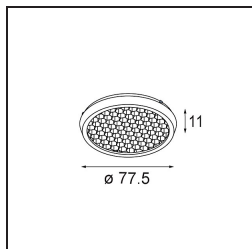

#### Spezifikationen

Material	13340209
Typ der Lichtquelle	LED
LED Typ	LUMILED 1205 GEN 3
LED-Technologie	COB-LED
CRI	Min. 90
Farbtemperatur	2700K
Lebensdauer	L80 B20 bei 50.000 Stunden
Leuchtmittel enthalten	Ja
Anzahl Lichtquellen	1
Binning (SDCM)	3
Lichtrichtung	Abwärts
Optik	Reflektor
Gemessene Abstrahlwinkel (°)	40,8
Eingangsspannung	Konstantstrom-Treiber erforderlich
Schutzklasse	III
Schutzart	20
Glühdrahtprüfung (°C)	960
Innen/Außen	Innen
Anwendung	Decke, Wand
Montage	Einbau
Ausschnittgröße (mm)	Ø114
Einbautiefe (mm)	200,0
Verstellbarkeit	H 359° V 45°
Abstand zum beleuchteten Objekt (m)	0,1
Primärfarbe & Primäres Finish	Weiß, Strukturiert
Bruttogewicht (g)	468,0
Antriebsstrom (mA)	350      500      700
Min. forward voltage (Vf)	30,9      31,9      33,2
Max. forward voltage (Vf)	35,7      36,8      38,3
Connected load (W)	11,7      17,2      25,0
Lichtstrom pro Lampe (lm)	1227      1665      2179
Effizienz (lm/W)	105      97      87
UGR	21      22      23

Jedes Projekt erfordert eine Spotleuchte für die Allgemeinbeleuchtung. Die K ist unser Vorschlag für Menschen, die Dinge einfach halten und dennoch flexibel bleiben wollen. Die K kommt in zwei Größen mit einem Durchmesser von 80 oder 89 mm, gerader oder abgeschrägter Kante und in Aluminium oder mit weißer oder schwarzer Struktur. Erhältlich mit Halogen- und LED-Leuchtmittel. Wählen Sie die direktionale Variante, um ein stärkeres Zusammenspiel von Licht und mehr Vielseitigkeit erzielen.

**TM30 & CRI Diagramm**

**Lichtverteilung und Lichtverteilungskurve**

Diagramm

**Optisches Zubehör**

**10216903** Spreadlens 80

**10212802** Honeycomb 80 Black Matt

**10217002** Crossblade 80 Black Matt

Wählen Sie das benötigte Zubehör