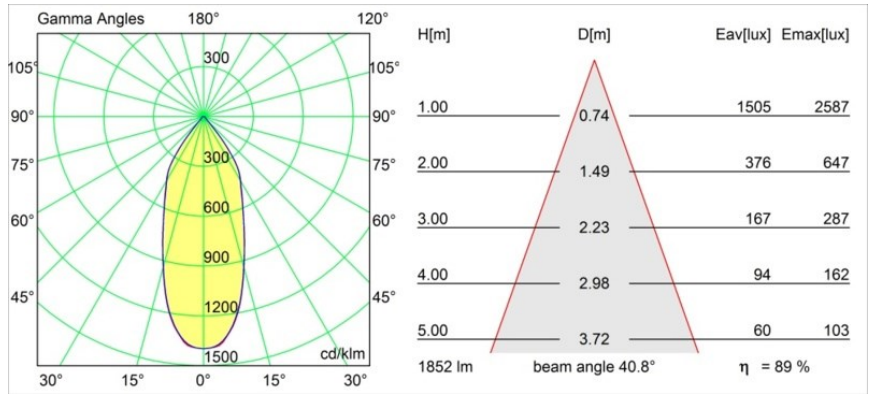

Lichtverteilung und Lichtverteilungskurve