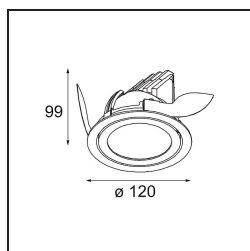

### K 120 Recessed Adjustable 120 lx LED 2700K Flood DE White Structure

#### Spezifikationen

Material	13340209
Typ der Lichtquelle	LED
LED Typ	LUMILED 1205 GEN 3
LED-Technologie	COB-LED
CRI	Min. 90
Farbtemperatur	2700K
Lebensdauer	L80 B20 bei 50.000 Stunden
Leuchtmittel enthalten	Ja
Anzahl Lichtquellen	1
Binning (SDCM)	3
Lichtrichtung	Abwärts
Optik	Reflektor
Gemessene Abstrahlwinkel (°)	40,8
Eingangsspannung	Konstantstrom-Treiber erforderlich
Schutzklasse	III
Schutzart	20
Glühdrahtprüfung (°C)	960
Innen/Außen	Innen
Anwendung	Decke, Wand
Montage	Einbau
Ausschnittgröße (mm)	Ø114
Einbautiefe (mm)	200,0
Verstellbarkeit	H 359° V 45°
Abstand zum beleuchteten Objekt (m)	0,1
Primärfarbe & Primäres Finish	Weiß, Strukturiert
Bruttogewicht (g)	468,0
Antriebsstrom (mA)	350      500      700
Min. forward voltage (Vf)	30,9      31,9      33,2
Max. forward voltage (Vf)	35,7      36,8      38,3
Connected load (W)	11,7      17,2      25,0
Lichtstrom pro Lampe (lm)	1227      1665      2179
Effizienz (lm/W)	105      97      87
UGR	21      22      23

Jedes Projekt erfordert eine Spotleuchte für die Allgemeinbeleuchtung. Die K ist unser Vorschlag für Menschen, die Dinge einfach halten und dennoch flexibel bleiben wollen. Die K kommt in zwei Größen mit einem Durchmesser von 80 oder 89 mm, gerader oder abgeschrägter Kante und in Aluminium oder mit weißer oder schwarzer Struktur. Erhältlich mit Halogen- und LED-Leuchtmittel. Wählen Sie die direktionale Variante, um ein stärkeres Zusammenspiel von Licht und mehr Vielseitigkeit erzielen.