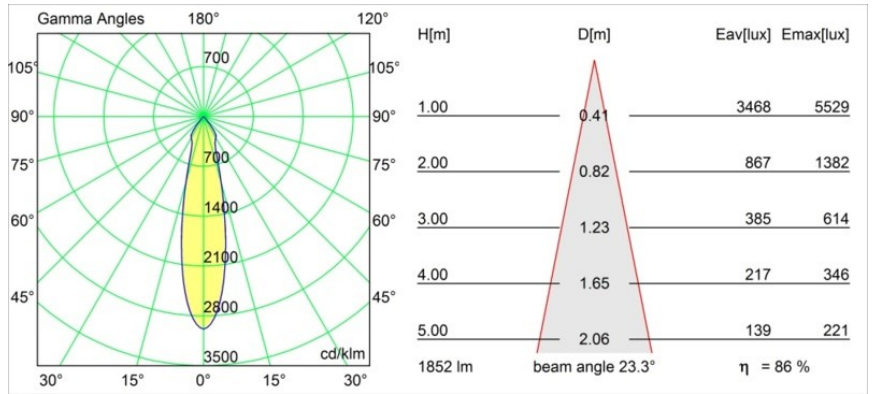

Lichtspreiding & Stralingsdiagram