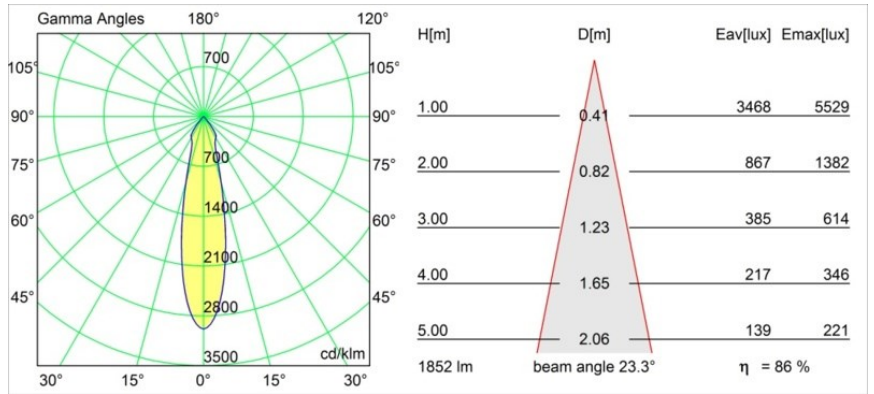

#### Specifications

Material	13340132
Tipo de fuente de luz	LED
Tipo de LED	LUMILED 1205 GEN 3
Tecnología LED	COB LED
CRI	Min. 90
Temperatura del color	2700K
Vida Útil	L80B20 @50.000 horas
Lámpara Incluida	Sí
Número de fuentes de luz	1
Binning (SDCM)	3
Dirección de la luz	Directo
Óptica	Reflector
Ángulo de Apertura medido (°)	23,3
Voltaje de entrada	Driver de corriente constante requerido
Clasificación eléctrica	III
Clasificación del IP	20
Clasificación de hilo incandescente (°C)	960
Interio/Exterior	Interior
Aplicación	Techo, Pared
Montaje	Empotrado
Tamaño de corte (mm)	Ø114
Profundidad de montaje (mm)	200,0
Ajustabilidad	H 359° V 45°
Distancia al objeto iluminado (m)	0,1
Color principal & Acabado principal	Negro, Estructura
Peso bruto (g)	468,0
Corriente de accionamiento (mA)	350      500      700
Min. forward voltage (Vf)	30,9      31,9      33,2
Max. forward voltage (Vf)	35,7      36,8      38,3
Connected load (W)	11,7      17,2      25,0
Flujo luminoso por lámpara (lm)	1186      1608      2105
Eficacia (lm/W)	101      94      84

---

Índice de deslumbramiento	17	18	19
------------------------------	----	----	----

---

**TM30 & CRI diagram**

**Light distribution & beam diagram**

**Accesorios Opticos**

**10216903** Spreadlens 80

**10212802** Honeycomb 80 Black Matt