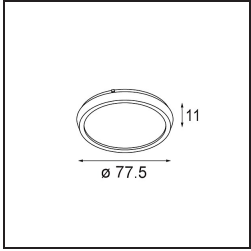

### K 120 Recessed Adjustable 120 lx LED 2700K Medium DE Black Structure

Todo proyecto requiere un foco que proporcione iluminación general. K es nuestra sugerencia para quienes desean obtener sencillez y flexibilidad de un mismo accesorio. K viene en dos tamaños (diámetro de 80 y 89 mm), con borde plano o en declive, en estructura blanca, negra o de aluminio. Disponible en versiones halógena y LED. Elija el modelo direccional para disfrutar de interacción superior de la luz y versatilidad añadida.

#### Specifications

Material	13340132
Tipo de fuente de luz	LED
Tipo de LED	LUMILED 1205 GEN 3
Tecnología LED	COB LED
CRI	Min. 90
Temperatura del color	2700K
Vida Útil	L80B20 @50.000 horas
Lámpara Incluida	Sí
Número de fuentes de luz	1
Binning (SDCM)	3
Dirección de la luz	Directo
Óptica	Reflector
Ángulo de Apertura medido (°)	23,3
Voltaje de entrada	Driver de corriente constante requerido
Clasificación eléctrica	III
Clasificación del IP	20
Clasificación de hilo incandescente (°C)	960
Interio/Exterior	Interior
Aplicación	Techo, Pared
Montaje	Empotrado
Tamaño de corte (mm)	Ø114
Profundidad de montaje (mm)	200,0
Ajustabilidad	H 359° V 45°
Distancia al objeto iluminado (m)	0,1
Color principal & Acabado principal	Negro, Estructura
Peso bruto (g)	468,0
Corriente de accionamiento (mA)	350      500      700
Min. forward voltage (Vf)	30,9      31,9      33,2
Max. forward voltage (Vf)	35,7      36,8      38,3
Connected load (W)	11,7      17,2      25,0
Flujo luminoso por lámpara (lm)	1186      1608      2105
Eficacia (lm/W)	101      94      84

---

Índice de deslumbramiento	17	18	19
------------------------------	----	----	----

---

**TM30 & CRI diagram**

**Light distribution & beam diagram**

**Accesorios Opticos**

**10216903** Spreadlens 80

**10212802** Honeycomb 80 Black Matt