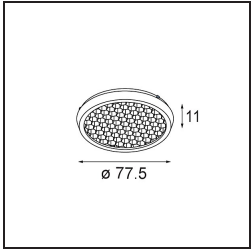

### K 120 Recessed Adjustable 120 lx LED 2700K Medium DE Black Structure

Todo proyecto requiere un foco que proporcione iluminación general. K es nuestra sugerencia para quienes desean obtener sencillez y flexibilidad de un mismo accesorio. K viene en dos tamaños (diámetro de 80 y 89 mm), con borde plano o en declive, en estructura blanca, negra o de aluminio. Disponible en versiones halógena y LED. Elija el modelo direccional para disfrutar de interacción superior de la luz y versatilidad añadida.

#### Specifications

Material	13340132
Tipo de fuente de luz	LED
Tipo de LED	LUMILED 1205 GEN 3
Tecnología LED	COB LED
CRI	Min. 90
Temperatura del color	2700K
Vida Útil	L80B20 @50.000 horas
Lámpara Incluida	Sí
Número de fuentes de luz	1
Binning (SDCM)	3
Dirección de la luz	Directo
Óptica	Reflector
Ángulo de Apertura medido (°)	23,3
Voltaje de entrada	Driver de corriente constante requerido
Clasificación eléctrica	III
Clasificación del IP	20
Clasificación de hilo incandescente (°C)	960
Interio/Exterior	Interior
Aplicación	Techo, Pared
Montaje	Empotrado
Tamaño de corte (mm)	Ø114
Profundidad de montaje (mm)	200,0
Ajustabilidad	H 359° V 45°
Distancia al objeto iluminado (m)	0,1
Color principal & Acabado principal	Negro, Estructura
Peso bruto (g)	468,0
Corriente de accionamiento (mA)	350      500      700
Min. forward voltage (Vf)	30,9      31,9      33,2
Max. forward voltage (Vf)	35,7      36,8      38,3
Connected load (W)	11,7      17,2      25,0
Flujo luminoso por lámpara (lm)	1186      1608      2105
Eficacia (lm/W)	101      94      84

---

Índice de deslumbramiento	17	18	19
------------------------------	----	----	----

---

**TM30 & CRI diagram**

**Light distribution & beam diagram**

**Accesorios Opticos**

**10216903** Spreadlens 80

**10212802** Honeycomb 80 Black Matt