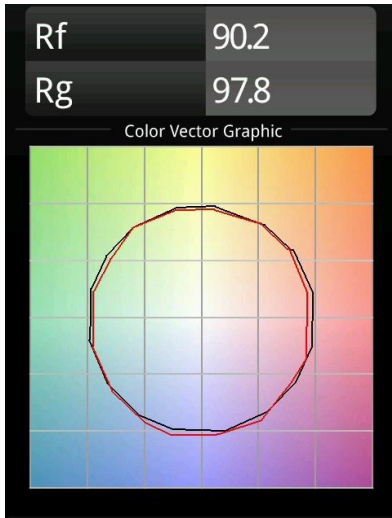

#### Specifications

Material	13340132
Tipo de fuente de luz	LED
Tipo de LED	LUMILED 1205 GEN 3
Tecnología LED	COB LED
CRI	Min. 90
Temperatura del color	2700K
Vida Útil	L80B20 @50.000 horas
Lámpara Incluida	Sí
Número de fuentes de luz	1
Binning (SDCM)	3
Dirección de la luz	Directo
Óptica	Reflector
Ángulo de Apertura medido (°)	23,3
Voltaje de entrada	Driver de corriente constante requerido
Clasificación eléctrica	III
Clasificación del IP	20
Clasificación de hilo incandescente (°C)	960
Interio/Exterior	Interior
Aplicación	Techo, Pared
Montaje	Empotrado
Tamaño de corte (mm)	Ø114
Profundidad de montaje (mm)	200,0
Ajustabilidad	H 359° V 45°
Distancia al objeto iluminado (m)	0,1
Color principal & Acabado principal	Negro, Estructura
Peso bruto (g)	468,0
Corriente de accionamiento (mA)	350      500      700
Min. forward voltage (Vf)	30,9      31,9      33,2
Max. forward voltage (Vf)	35,7      36,8      38,3
Connected load (W)	11,7      17,2      25,0
Flujo luminoso por lámpara (lm)	1186      1608      2105
Eficacia (lm/W)	101      94      84

---

Índice de deslumbramiento	17	18	19
------------------------------	----	----	----

---

**TM30 & CRI diagram**

**Light distribution & beam diagram**

**Accesorios Opticos**

**10216903** Spreadlens 80

**10212802** Honeycomb 80 Black Matt