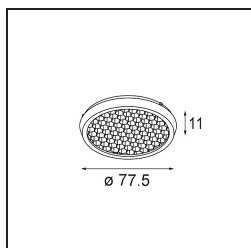

Date
Customer
Project
Type

K 120 Recessed Adjustable 120 lx LED 2700K Medium DE Black Structure

Todo proyecto requiere un foco que proporcione iluminación general. K es nuestra sugerencia para quienes desean obtener sencillez y flexibilidad de un mismo accesorio. K viene en dos tamaños (diámetro de 80 y 89 mm), con borde plano o en declive, en estructura blanca, negra o de aluminio. Disponible en versiones halógena y LED. Elija el modelo direccional para disfrutar de interacción superior de la luz y versatilidad añadida.

Specifications

Material	13340132
Tipo de fuente de luz	LED
Tipo de LED	LUMILED 1205 GEN 3
Tecnología LED	COB LED
CRI	Min. 90
Temperatura del color	2700K
Vida Útil	L80B20 @50.000 horas
Lámpara Incluida	Sí
Número de fuentes de luz	1
Binning (SDCM)	3
Dirección de la luz	Directo
Óptica	Reflector
Ángulo de Apertura medido (°)	23,3
Voltaje de entrada	Driver de corriente constante requerido
Clasificación eléctrica	III
Clasificación del IP	20
Clasificación de hilo incandescente (°C)	960
Interio/Exterior	Interior
Aplicación	Techo, Pared
Montaje	Empotrado
Tamaño de corte (mm)	Ø114
Profundidad de montaje (mm)	200,0
Ajustabilidad	H 359° V 45°
Distancia al objeto iluminado (m)	0,1
Color principal & Acabado principal	Negro, Estructura
Peso bruto (g)	468,0
Corriente de accionamiento (mA)	350 500 700
Min. forward voltage (Vf)	30,9 31,9 33,2
Max. forward voltage (Vf)	35,7 36,8 38,3
Connected load (W)	11,7 17,2 25,0
Flujo luminoso por lámpara (lm)	1186 1608 2105
Eficacia (lm/W)	101 94 84

Índice de deslumbramiento	17	18	19
------------------------------	----	----	----

TM30 & CRI diagram

Light distribution & beam diagram

Diagrams

Accesorios Opticos

10216903 Spreadlens 80

10212802 Honeycomb 80 Black Matt