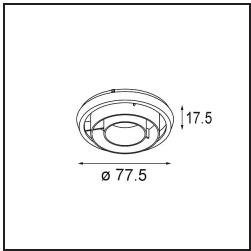

### K 120 Recessed Adjustable 120 lx LED 2700K Medium DE Black Structure

Todo proyecto requiere un foco que proporcione iluminación general. K es nuestra sugerencia para quienes desean obtener sencillez y flexibilidad de un mismo accesorio. K viene en dos tamaños (diámetro de 80 y 89 mm), con borde plano o en declive, en estructura blanca, negra o de aluminio. Disponible en versiones halógena y LED. Elija el modelo direccional para disfrutar de interacción superior de la luz y versatilidad añadida.

#### Specifications

Material	13340132
Tipo de fuente de luz	LED
Tipo de LED	LUMILED 1205 GEN 3
Tecnología LED	COB LED
CRI	Min. 90
Temperatura del color	2700K
Vida Útil	L80B20 @50.000 horas
Lámpara Incluida	Sí
Número de fuentes de luz	1
Binning (SDCM)	3
Dirección de la luz	Directo
Óptica	Reflector
Ángulo de Apertura medido (°)	23,3
Voltaje de entrada	Driver de corriente constante requerido
Clasificación eléctrica	III
Clasificación del IP	20
Clasificación de hilo incandescente (°C)	960
Interio/Exterior	Interior
Aplicación	Techo, Pared
Montaje	Empotrado
Tamaño de corte (mm)	Ø114
Profundidad de montaje (mm)	200,0
Ajustabilidad	H 359° V 45°
Distancia al objeto iluminado (m)	0,1
Color principal & Acabado principal	Negro, Estructura
Peso bruto (g)	468,0
Corriente de accionamiento (mA)	350      500      700
Min. forward voltage (Vf)	30,9      31,9      33,2
Max. forward voltage (Vf)	35,7      36,8      38,3
Connected load (W)	11,7      17,2      25,0
Flujo luminoso por lámpara (lm)	1186      1608      2105
Eficacia (lm/W)	101      94      84

---

Índice de deslumbramiento	17	18	19
------------------------------	----	----	----

---

**TM30 & CRI diagram**

**Light distribution & beam diagram**

**Accesorios Opticos**

**10216903** Spreadlens 80

**10212802** Honeycomb 80 Black Matt