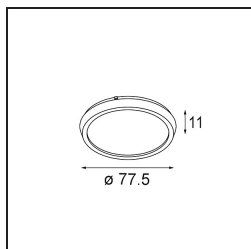

Date
Customer
Project
Type

K 120 Recessed Adjustable 120 lx LED 2700K Medium DE Black Structure

Todo proyecto requiere un foco que proporcione iluminación general. K es nuestra sugerencia para quienes desean obtener sencillez y flexibilidad de un mismo accesorio. K viene en dos tamaños (diámetro de 80 y 89 mm), con borde plano o en declive, en estructura blanca, negra o de aluminio. Disponible en versiones halógena y LED. Elija el modelo direccional para disfrutar de interacción superior de la luz y versatilidad añadida.

Specifications

Material	13340132
Tipo de fuente de luz	LED
Tipo de LED	LUMILED 1205 GEN 3
Tecnología LED	COB LED
CRI	Min. 90
Temperatura del color	2700K
Vida Útil	L80B20 @50.000 horas
Lámpara Incluida	Sí
Número de fuentes de luz	1
Binning (SDCM)	3
Dirección de la luz	Directo
Óptica	Reflector
Ángulo de Apertura medido (°)	23,3
Voltaje de entrada	Driver de corriente constante requerido
Clasificación eléctrica	III
Clasificación del IP	20
Clasificación de hilo incandescente (°C)	960
Interio/Exterior	Interior
Aplicación	Techo, Pared
Montaje	Empotrado
Tamaño de corte (mm)	Ø114
Profundidad de montaje (mm)	200,0
Ajustabilidad	H 359° V 45°
Distancia al objeto iluminado (m)	0,1
Color principal & Acabado principal	Negro, Estructura
Peso bruto (g)	468,0
Corriente de accionamiento (mA)	350 500 700
Min. forward voltage (Vf)	30,9 31,9 33,2
Max. forward voltage (Vf)	35,7 36,8 38,3
Connected load (W)	11,7 17,2 25,0
Flujo luminoso por lámpara (lm)	1186 1608 2105
Eficacia (lm/W)	101 94 84

Índice de deslumbramiento	17	18	19
------------------------------	----	----	----

TM30 & CRI diagram

Light distribution & beam diagram

Diagrams

Accesorios Opticos

10216903 Spreadlens 80

10212802 Honeycomb 80 Black Matt