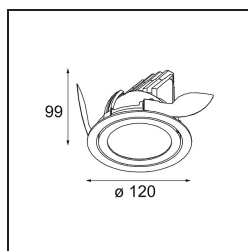

Date
Customer
Project
Type

K 120 Recessed Adjustable 120 lx LED 2700K Medium DE Black Structure

Todo proyecto requiere un foco que proporcione iluminación general. K es nuestra sugerencia para quienes desean obtener sencillez y flexibilidad de un mismo accesorio. K viene en dos tamaños (diámetro de 80 y 89 mm), con borde plano o en declive, en estructura blanca, negra o de aluminio. Disponible en versiones halógena y LED. Elija el modelo direccional para disfrutar de interacción superior de la luz y versatilidad añadida.

Specifications

Material	13340132
Tipo de fuente de luz	LED
Tipo de LED	LUMILED 1205 GEN 3
Tecnología LED	COB LED
CRI	Min. 90
Temperatura del color	2700K
Vida Útil	L80B20 @50.000 horas
Lámpara Incluida	Sí
Número de fuentes de luz	1
Binning (SDCM)	3
Dirección de la luz	Directo
Óptica	Reflector
Ángulo de Apertura medido (°)	23,3
Voltaje de entrada	Driver de corriente constante requerido
Clasificación eléctrica	III
Clasificación del IP	20
Clasificación de hilo incandescente (°C)	960
Interio/Exterior	Interior
Aplicación	Techo, Pared
Montaje	Empotrado
Tamaño de corte (mm)	Ø114
Profundidad de montaje (mm)	200,0
Ajustabilidad	H 359° V 45°
Distancia al objeto iluminado (m)	0,1
Color principal & Acabado principal	Negro, Estructura
Peso bruto (g)	468,0
Corriente de accionamiento (mA)	350 500 700
Min. forward voltage (Vf)	30,9 31,9 33,2
Max. forward voltage (Vf)	35,7 36,8 38,3
Connected load (W)	11,7 17,2 25,0
Flujo luminoso por lámpara (lm)	1186 1608 2105
Eficacia (lm/W)	101 94 84