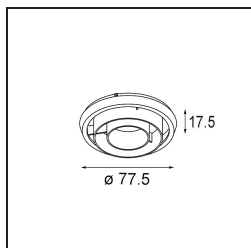

Date
Customer
Project
Type

K 120 Recessed Adjustable 120 lx LED 2700K Medium DE Black Structure

Todo proyecto requiere un foco que proporcione iluminación general. K es nuestra sugerencia para quienes desean obtener sencillez y flexibilidad de un mismo accesorio. K viene en dos tamaños (diámetro de 80 y 89 mm), con borde plano o en declive, en estructura blanca, negra o de aluminio. Disponible en versiones halógena y LED. Elija el modelo direccional para disfrutar de interacción superior de la luz y versatilidad añadida.

Specifications

Material	13340132
Tipo de fuente de luz	LED
Tipo de LED	LUMILED 1205 GEN 3
Tecnología LED	COB LED
CRI	Min. 90
Temperatura del color	2700K
Vida Útil	L80B20 @50.000 horas
Lámpara Incluida	Sí
Número de fuentes de luz	1
Binning (SDCM)	3
Dirección de la luz	Directo
Óptica	Reflector
Ángulo de Apertura medido (°)	23,3
Voltaje de entrada	Driver de corriente constante requerido
Clasificación eléctrica	III
Clasificación del IP	20
Clasificación de hilo incandescente (°C)	960
Interio/Exterior	Interior
Aplicación	Techo, Pared
Montaje	Empotrado
Tamaño de corte (mm)	Ø114
Profundidad de montaje (mm)	200,0
Ajustabilidad	H 359° V 45°
Distancia al objeto iluminado (m)	0,1
Color principal & Acabado principal	Negro, Estructura
Peso bruto (g)	468,0
Corriente de accionamiento (mA)	350 500 700
Min. forward voltage (Vf)	30,9 31,9 33,2
Max. forward voltage (Vf)	35,7 36,8 38,3
Connected load (W)	11,7 17,2 25,0
Flujo luminoso por lámpara (lm)	1186 1608 2105
Eficacia (lm/W)	101 94 84

Índice de deslumbramiento	17	18	19
------------------------------	----	----	----

TM30 & CRI diagram

Light distribution & beam diagram

Diagrams

Accesorios Opticos

10216903 Spreadlens 80

10212802 Honeycomb 80 Black Matt