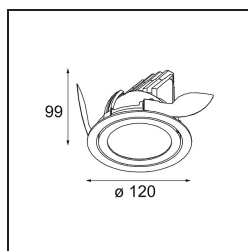

### K 120 Recessed Adjustable 120 lx LED 2700K Medium DE Black Structure

Todo proyecto requiere un foco que proporcione iluminación general. K es nuestra sugerencia para quienes desean obtener sencillez y flexibilidad de un mismo accesorio. K viene en dos tamaños (diámetro de 80 y 89 mm), con borde plano o en declive, en estructura blanca, negra o de aluminio. Disponible en versiones halógena y LED. Elija el modelo direccional para disfrutar de interacción superior de la luz y versatilidad añadida.

#### Specifications

Material	13340132
Tipo de fuente de luz	LED
Tipo de LED	LUMILED 1205 GEN 3
Tecnología LED	COB LED
CRI	Min. 90
Temperatura del color	2700K
Vida Útil	L80B20 @50.000 horas
Lámpara Incluida	Sí
Número de fuentes de luz	1
Binning (SDCM)	3
Dirección de la luz	Directo
Óptica	Reflector
Ángulo de Apertura medido (°)	23,3
Voltaje de entrada	Driver de corriente constante requerido
Clasificación eléctrica	III
Clasificación del IP	20
Clasificación de hilo incandescente (°C)	960
Interio/Exterior	Interior
Aplicación	Techo, Pared
Montaje	Empotrado
Tamaño de corte (mm)	Ø114
Profundidad de montaje (mm)	200,0
Ajustabilidad	H 359° V 45°
Distancia al objeto iluminado (m)	0,1
Color principal & Acabado principal	Negro, Estructura
Peso bruto (g)	468,0
Corriente de accionamiento (mA)	350      500      700
Min. forward voltage (Vf)	30,9      31,9      33,2
Max. forward voltage (Vf)	35,7      36,8      38,3
Connected load (W)	11,7      17,2      25,0
Flujo luminoso por lámpara (lm)	1186      1608      2105
Eficacia (lm/W)	101      94      84