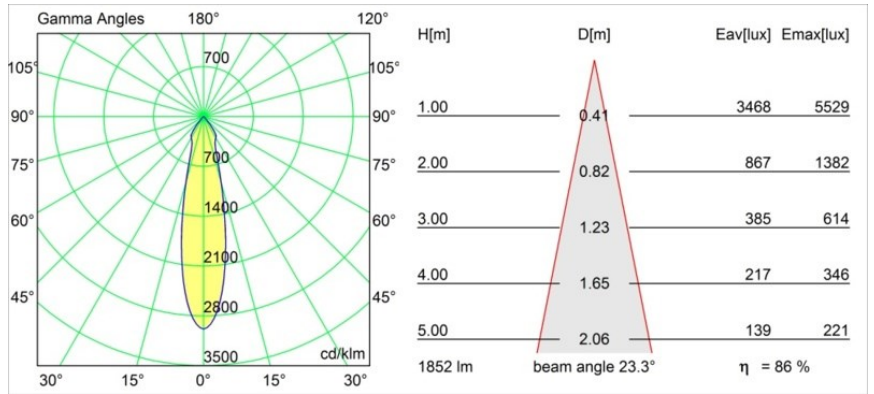

Light distribution & beam diagram