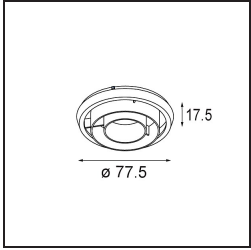

10217002 Crossblade 80 Black Matt

Choose a required accessory