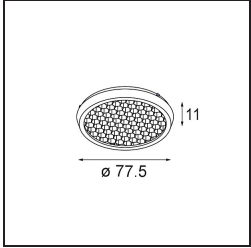

K 120 Recessed Adjustable 120 lx LED 2700K Medium DE White Structure

Specifications

Material	13340109
Tipo de fuente de luz	LED
Tipo de LED	LUMILED 1205 GEN 3
Tecnología LED	COB LED
CRI	Min. 90
Temperatura del color	2700K
Vida Útil	L80B20 @50.000 horas
Lámpara Incluida	Sí
Número de fuentes de luz	1
Binning (SDCM)	3
Dirección de la luz	Directo
Óptica	Reflector
Ángulo de Apertura medido (°)	23,4
Voltaje de entrada	Driver de corriente constante requerido
Clasificación eléctrica	III
Clasificación del IP	20
Clasificación de hilo incandescente (°C)	960
Interio/Exterior	Interior
Aplicación	Techo, Pared
Montaje	Empotrado
Tamaño de corte (mm)	Ø114
Profundidad de montaje (mm)	200,0
Ajustabilidad	H 359° V 45°
Distancia al objeto iluminado (m)	0,1
Color principal & Acabado principal	Blanco, Estructura
Peso bruto (g)	468,0
Corriente de accionamiento (mA)	350 500 700
Min. forward voltage (Vf)	30,9 31,9 33,2
Max. forward voltage (Vf)	35,7 36,8 38,3
Connected load (W)	11,7 17,2 25,0
Flujo luminoso por lámpara (lm)	1238 1679 2198
Eficacia (lm/W)	106 98 88

Todo proyecto requiere un foco que proporcione iluminación general. K es nuestra sugerencia para quienes desean obtener sencillez y flexibilidad de un mismo accesorio. K viene en dos tamaños (diámetro de 80 y 89 mm), con borde plano o en declive, en estructura blanca, negra o de aluminio. Disponible en versiones halógena y LED. Elija el modelo direccional para disfrutar de interacción superior de la luz y versatilidad añadida.

Índice de deslumbramiento	20	21	22
------------------------------	----	----	----

TM30 & CRI diagram

Light distribution & beam diagram

Accesorios Opticos

10216903 Spreadlens 80

10212802 Honeycomb 80 Black Matt