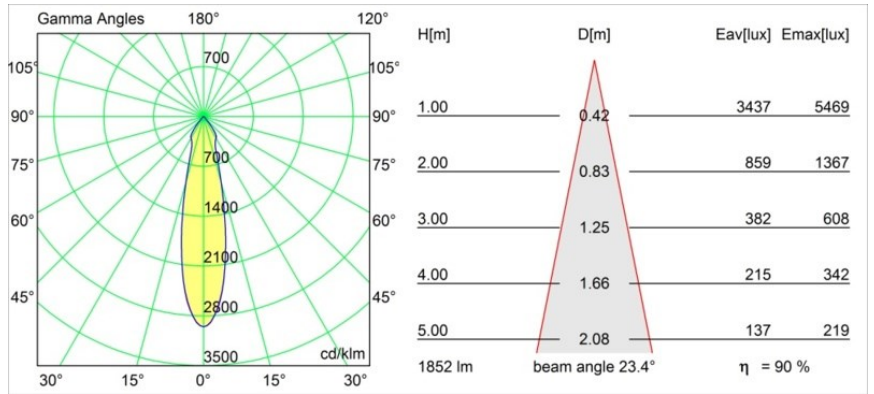

Light distribution & beam diagram