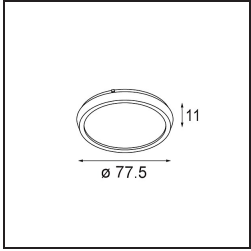

Date
Customer
Project
Type

K 120 Recessed Adjustable 120 lx LED 2700K Spot DE Black Structure

Todo proyecto requiere un foco que proporcione iluminación general. K es nuestra sugerencia para quienes desean obtener sencillez y flexibilidad de un mismo accesorio. K viene en dos tamaños (diámetro de 80 y 89 mm), con borde plano o en declive, en estructura blanca, negra o de aluminio. Disponible en versiones halógena y LED. Elija el modelo direccional para disfrutar de interacción superior de la luz y versatilidad añadida.

Specifications

Material	13340032
Tipo de fuente de luz	LED
Tipo de LED	LUMILED 1205 GEN 3
Tecnología LED	COB LED
CRI	Min. 90
Temperatura del color	2700K
Vida Útil	L80B20 @50.000 horas
Lámpara Incluida	Sí
Número de fuentes de luz	1
Binning (SDCM)	3
Dirección de la luz	Directo
Óptica	Reflector
Ángulo de Apertura medido (°)	14,1
Voltaje de entrada	Driver de corriente constante requerido
Clasificación eléctrica	III
Clasificación del IP	20
Clasificación de hilo incandescente (°C)	960
Interio/Exterior	Interior
Aplicación	Techo, Pared
Montaje	Empotrado
Tamaño de corte (mm)	Ø114
Profundidad de montaje (mm)	200,0
Ajustabilidad	H 359° V 45°
Distancia al objeto iluminado (m)	0,1
Color principal & Acabado principal	Negro, Estructura
Peso bruto (g)	468,0
Corriente de accionamiento (mA)	350 500 700
Min. forward voltage (Vf)	30,9 31,9 33,2
Max. forward voltage (Vf)	35,7 36,8 38,3
Connected load (W)	11,7 17,2 25,0
Flujo luminoso por lámpara (lm)	1200 1628 2130
Eficacia (lm/W)	103 95 85

Índice de deslumbramiento	17	19	19
------------------------------	----	----	----

TM30 & CRI diagram

Light distribution & beam diagram

Diagrams

Accesorios Opticos

10216903 Spreadlens 80

10212802 Honeycomb 80 Black Matt