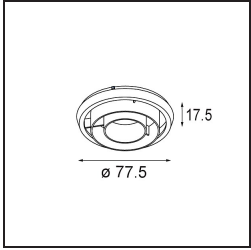

Date
Customer
Project
Type

K 120 Recessed Adjustable 120 lx LED 2700K Spot DE Black Structure

Specifications

Material	13340032
Tipo de fuente de luz	LED
Tipo de LED	LUMILED 1205 GEN 3
Tecnología LED	COB LED
CRI	Min. 90
Temperatura del color	2700K
Vida Útil	L80B20 @50.000 horas
Lámpara Incluida	Sí
Número de fuentes de luz	1
Binning (SDCM)	3
Dirección de la luz	Directo
Óptica	Reflector
Ángulo de Apertura medido (°)	14,1
Voltaje de entrada	Driver de corriente constante requerido
Clasificación eléctrica	III
Clasificación del IP	20
Clasificación de hilo incandescente (°C)	960
Interio/Exterior	Interior
Aplicación	Techo, Pared
Montaje	Empotrado
Tamaño de corte (mm)	Ø114
Profundidad de montaje (mm)	200,0
Ajustabilidad	H 359° V 45°
Distancia al objeto iluminado (m)	0,1
Color principal & Acabado principal	Negro, Estructura
Peso bruto (g)	468,0
Corriente de accionamiento (mA)	350 500 700
Min. forward voltage (Vf)	30,9 31,9 33,2
Max. forward voltage (Vf)	35,7 36,8 38,3
Connected load (W)	11,7 17,2 25,0
Flujo luminoso por lámpara (lm)	1200 1628 2130
Eficacia (lm/W)	103 95 85

Todo proyecto requiere un foco que proporcione iluminación general. K es nuestra sugerencia para quienes desean obtener sencillez y flexibilidad de un mismo accesorio. K viene en dos tamaños (diámetro de 80 y 89 mm), con borde plano o en declive, en estructura blanca, negra o de aluminio. Disponible en versiones halógena y LED. Elija el modelo direccional para disfrutar de interacción superior de la luz y versatilidad añadida.

Índice de deslumbramiento	17	19	19
------------------------------	----	----	----

TM30 & CRI diagram

Light distribution & beam diagram

Diagrams

Accesorios Opticos

10216903 Spreadlens 80

10212802 Honeycomb 80 Black Matt