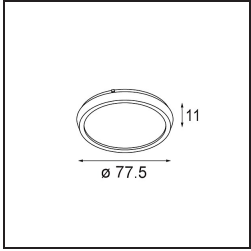

Date
Customer
Project
Type

K 120 Recessed Adjustable 120 lx LED 2700K Spot DE Black Structure

Specifications

Material	13340032
Tipo de fuente de luz	LED
Tipo de LED	LUMILED 1205 GEN 3
Tecnología LED	COB LED
CRI	Min. 90
Temperatura del color	2700K
Vida Útil	L80B20 @50.000 horas
Lámpara Incluida	Sí
Número de fuentes de luz	1
Binning (SDCM)	3
Dirección de la luz	Directo
Óptica	Reflector
Ángulo de Apertura medido (°)	14,1
Voltaje de entrada	Driver de corriente constante requerido
Clasificación eléctrica	III
Clasificación del IP	20
Clasificación de hilo incandescente (°C)	960
Interio/Exterior	Interior
Aplicación	Techo, Pared
Montaje	Empotrado
Tamaño de corte (mm)	Ø114
Profundidad de montaje (mm)	200,0
Ajustabilidad	H 359° V 45°
Distancia al objeto iluminado (m)	0,1
Color principal & Acabado principal	Negro, Estructura
Peso bruto (g)	468,0
Corriente de accionamiento (mA)	350 500 700
Min. forward voltage (Vf)	30,9 31,9 33,2
Max. forward voltage (Vf)	35,7 36,8 38,3
Connected load (W)	11,7 17,2 25,0
Flujo luminoso por lámpara (lm)	1200 1628 2130
Eficacia (lm/W)	103 95 85

Todo proyecto requiere un foco que proporcione iluminación general. K es nuestra sugerencia para quienes desean obtener sencillez y flexibilidad de un mismo accesorio. K viene en dos tamaños (diámetro de 80 y 89 mm), con borde plano o en declive, en estructura blanca, negra o de aluminio. Disponible en versiones halógena y LED. Elija el modelo direccional para disfrutar de interacción superior de la luz y versatilidad añadida.

Índice de deslumbramiento	17	19	19
------------------------------	----	----	----

TM30 & CRI diagram

Light distribution & beam diagram

Diagrams

Accesorios Opticos

10216903 Spreadlens 80

10212802 Honeycomb 80 Black Matt