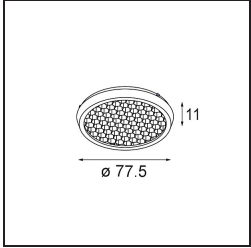

Date
Customer
Project
Type

K 120 Recessed Adjustable 120 lx LED 2700K Spot DE Black Structure

Specifications

Material	13340032
Tipo de fuente de luz	LED
Tipo de LED	LUMILED 1205 GEN 3
Tecnología LED	COB LED
CRI	Min. 90
Temperatura del color	2700K
Vida Útil	L80B20 @50.000 horas
Lámpara Incluida	Sí
Número de fuentes de luz	1
Binning (SDCM)	3
Dirección de la luz	Directo
Óptica	Reflector
Ángulo de Apertura medido (°)	14,1
Voltaje de entrada	Driver de corriente constante requerido
Clasificación eléctrica	III
Clasificación del IP	20
Clasificación de hilo incandescente (°C)	960
Interio/Exterior	Interior
Aplicación	Techo, Pared
Montaje	Empotrado
Tamaño de corte (mm)	Ø114
Profundidad de montaje (mm)	200,0
Ajustabilidad	H 359° V 45°
Distancia al objeto iluminado (m)	0,1
Color principal & Acabado principal	Negro, Estructura
Peso bruto (g)	468,0
Corriente de accionamiento (mA)	350 500 700
Min. forward voltage (Vf)	30,9 31,9 33,2
Max. forward voltage (Vf)	35,7 36,8 38,3
Connected load (W)	11,7 17,2 25,0
Flujo luminoso por lámpara (lm)	1200 1628 2130
Eficacia (lm/W)	103 95 85

Todo proyecto requiere un foco que proporcione iluminación general. K es nuestra sugerencia para quienes desean obtener sencillez y flexibilidad de un mismo accesorio. K viene en dos tamaños (diámetro de 80 y 89 mm), con borde plano o en declive, en estructura blanca, negra o de aluminio. Disponible en versiones halógena y LED. Elija el modelo direccional para disfrutar de interacción superior de la luz y versatilidad añadida.

Índice de deslumbramiento	17	19	19
------------------------------	----	----	----

TM30 & CRI diagram

Light distribution & beam diagram

Diagrams

Accesorios Opticos

10216903 Spreadlens 80

10212802 Honeycomb 80 Black Matt