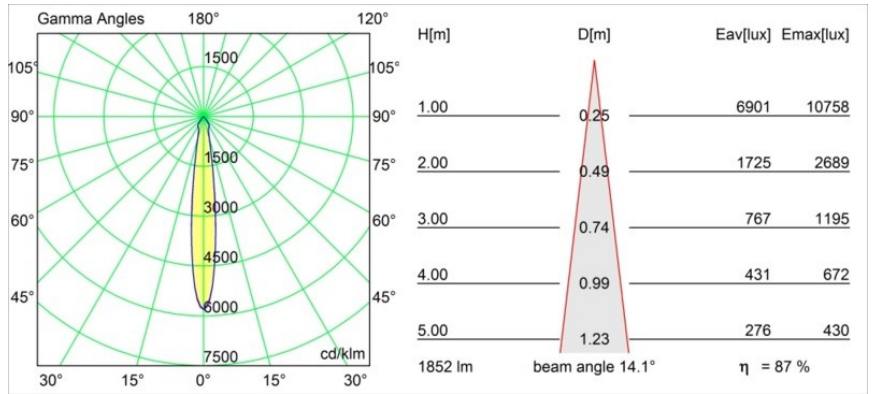

Light distribution & beam diagram