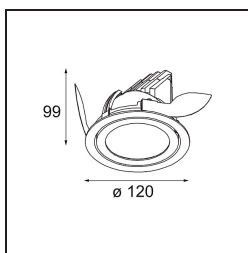

Date
Customer
Project
Type

K 120 Recessed Adjustable 120 lx LED 2700K Spot DE Black Structure

Todo proyecto requiere un foco que proporcione iluminación general. K es nuestra sugerencia para quienes desean obtener sencillez y flexibilidad de un mismo accesorio. K viene en dos tamaños (diámetro de 80 y 89 mm), con borde plano o en declive, en estructura blanca, negra o de aluminio. Disponible en versiones halógena y LED. Elija el modelo direccional para disfrutar de interacción superior de la luz y versatilidad añadida.

Specifications

Material	13340032
Tipo de fuente de luz	LED
Tipo de LED	LUMILED 1205 GEN 3
Tecnología LED	COB LED
CRI	Min. 90
Temperatura del color	2700K
Vida Útil	L80B20 @50.000 horas
Lámpara Incluida	Sí
Número de fuentes de luz	1
Binning (SDCM)	3
Dirección de la luz	Directo
Óptica	Reflector
Ángulo de Apertura medido (°)	14,1
Voltaje de entrada	Driver de corriente constante requerido
Clasificación eléctrica	III
Clasificación del IP	20
Clasificación de hilo incandescente (°C)	960
Interio/Exterior	Interior
Aplicación	Techo, Pared
Montaje	Empotrado
Tamaño de corte (mm)	Ø114
Profundidad de montaje (mm)	200,0
Ajustabilidad	H 359° V 45°
Distancia al objeto iluminado (m)	0,1
Color principal & Acabado principal	Negro, Estructura
Peso bruto (g)	468,0
Corriente de accionamiento (mA)	350 500 700
Min. forward voltage (Vf)	30,9 31,9 33,2
Max. forward voltage (Vf)	35,7 36,8 38,3
Connected load (W)	11,7 17,2 25,0
Flujo luminoso por lámpara (lm)	1200 1628 2130
Eficacia (lm/W)	103 95 85