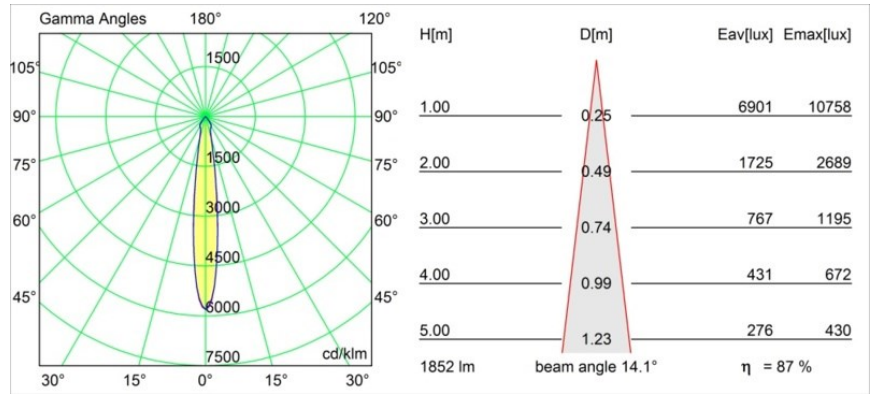

Light distribution & beam diagram