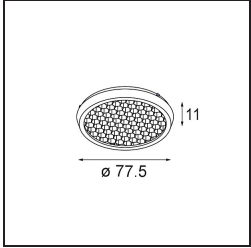

Date
Customer
Project
Type

K 120 Recessed Adjustable 120 lx LED 2700K Spot DE Black Structure

Todo proyecto requiere un foco que proporcione iluminación general. K es nuestra sugerencia para quienes desean obtener sencillez y flexibilidad de un mismo accesorio. K viene en dos tamaños (diámetro de 80 y 89 mm), con borde plano o en declive, en estructura blanca, negra o de aluminio. Disponible en versiones halógena y LED. Elija el modelo direccional para disfrutar de interacción superior de la luz y versatilidad añadida.

Specifications

Material	13340032
Tipo de fuente de luz	LED
Tipo de LED	LUMILED 1205 GEN 3
Tecnología LED	COB LED
CRI	Min. 90
Temperatura del color	2700K
Vida Útil	L80B20 @50.000 horas
Lámpara Incluida	Sí
Número de fuentes de luz	1
Binning (SDCM)	3
Dirección de la luz	Directo
Óptica	Reflector
Ángulo de Apertura medido (°)	14,1
Voltaje de entrada	Driver de corriente constante requerido
Clasificación eléctrica	III
Clasificación del IP	20
Clasificación de hilo incandescente (°C)	960
Interio/Exterior	Interior
Aplicación	Techo, Pared
Montaje	Empotrado
Tamaño de corte (mm)	Ø114
Profundidad de montaje (mm)	200,0
Ajustabilidad	H 359° V 45°
Distancia al objeto iluminado (m)	0,1
Color principal & Acabado principal	Negro, Estructura
Peso bruto (g)	468,0
Corriente de accionamiento (mA)	350 500 700
Min. forward voltage (Vf)	30,9 31,9 33,2
Max. forward voltage (Vf)	35,7 36,8 38,3
Connected load (W)	11,7 17,2 25,0
Flujo luminoso por lámpara (lm)	1200 1628 2130
Eficacia (lm/W)	103 95 85

Índice de deslumbramiento	17	19	19
------------------------------	----	----	----

TM30 & CRI diagram

Light distribution & beam diagram

Diagrams

Accesorios Opticos

10216903 Spreadlens 80

10212802 Honeycomb 80 Black Matt