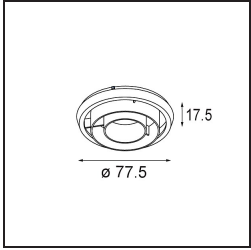

Date
Customer
Project
Type

K 120 Recessed Adjustable 120 lx LED 2700K Spot DE Black Structure

Todo proyecto requiere un foco que proporcione iluminación general. K es nuestra sugerencia para quienes desean obtener sencillez y flexibilidad de un mismo accesorio. K viene en dos tamaños (diámetro de 80 y 89 mm), con borde plano o en declive, en estructura blanca, negra o de aluminio. Disponible en versiones halógena y LED. Elija el modelo direccional para disfrutar de interacción superior de la luz y versatilidad añadida.

Specifications

Material	13340032
Tipo de fuente de luz	LED
Tipo de LED	LUMILED 1205 GEN 3
Tecnología LED	COB LED
CRI	Min. 90
Temperatura del color	2700K
Vida Útil	L80B20 @50.000 horas
Lámpara Incluida	Sí
Número de fuentes de luz	1
Binning (SDCM)	3
Dirección de la luz	Directo
Óptica	Reflector
Ángulo de Apertura medido (°)	14,1
Voltaje de entrada	Driver de corriente constante requerido
Clasificación eléctrica	III
Clasificación del IP	20
Clasificación de hilo incandescente (°C)	960
Interio/Exterior	Interior
Aplicación	Techo, Pared
Montaje	Empotrado
Tamaño de corte (mm)	Ø114
Profundidad de montaje (mm)	200,0
Ajustabilidad	H 359° V 45°
Distancia al objeto iluminado (m)	0,1
Color principal & Acabado principal	Negro, Estructura
Peso bruto (g)	468,0
Corriente de accionamiento (mA)	350 500 700
Min. forward voltage (Vf)	30,9 31,9 33,2
Max. forward voltage (Vf)	35,7 36,8 38,3
Connected load (W)	11,7 17,2 25,0
Flujo luminoso por lámpara (lm)	1200 1628 2130
Eficacia (lm/W)	103 95 85

Índice de deslumbramiento	17	19	19
------------------------------	----	----	----

TM30 & CRI diagram

Light distribution & beam diagram

Diagrams

Accesorios Opticos

10216903 Spreadlens 80

10212802 Honeycomb 80 Black Matt