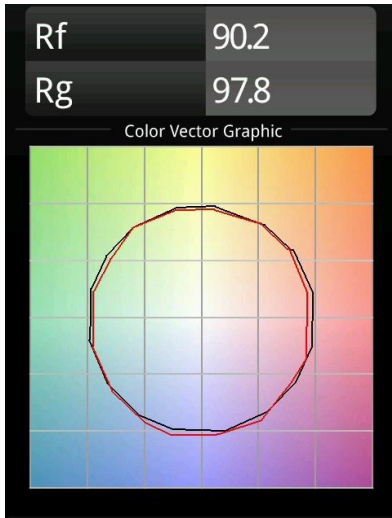

TM30 & CRI diagram