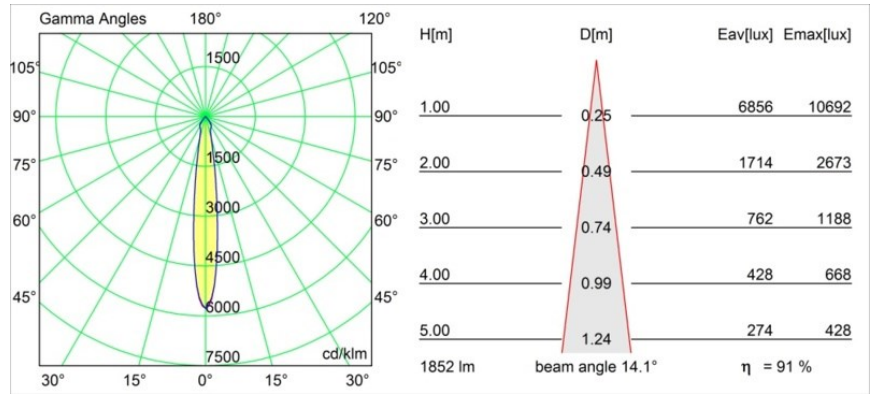

Lichtspreiding & Stralingsdiagram