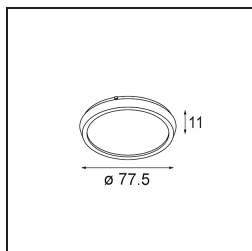

Optische Accessoires

10216903 Spreadlens 80