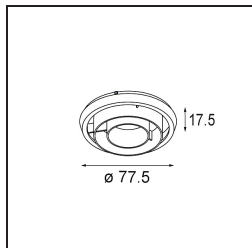

#### Specificaties

Materiaal	13340009
Type Lichtbron	LED
LED type	LUMILED 1205 GEN 3
LED technologie	Led-COB
CRI	Min. 90
Kleurtemperatuur	2700K
Levensduur	L80B20 bij 50.000 Uur
Lamp inbegrepen	Ja
Aantal Lichtbronnen	1
Binning (SDCM)	3
Lichtrichting	Omlaag
Optisch	Reflector
Gemeten gradenbundel (°)	14,1
Ingangsspanning	Aandrijving Gelijkstroom Vereist
Elektriciteitsklasse	III
IP-klasse	20
Gloeidraadtest (°C)	960
Binnen/Buiten	Binnen
Toepassing	Plafond, Wand
Montage	Inbouw
Inbouwopening (mm)	114
Montagediepte (mm)	200,0
Verstelbaarheid	H 359° V 45°
Afstand tot Verlicht Voorwerp (m)	0,1
Primaire Kleur & Primaire Afwerking	Wit, Structuur
Brutogewicht (g)	468,0
Stroom driver (mA)	350      500      700
Min. forward voltage (Vf)	30,9      31,9      33,2
Max. forward voltage (Vf)	35,7      36,8      38,3
Connected load (W)	11,7      17,2      25,0
Lumenoutput per lampunit (lm)	1243      1687      2208
Efficiëntie (lm/W)	106      98      88
UGR	19      21      21

Bij elk project is er een spot nodig voor algemene verlichting. K is onze suggestie voor wie het simpel maar toch flexibel wil houden. K is verkrijgbaar in twee formaten, 80Ø en 89Ø mm, met een vlakke of hellende rand, in aluminium of met een witte of zwarte structuur. Verkrijgbaar met halogeen en leds. Kies het richtbare model voor nog meer lichtmogelijkheden en meer veelzijdigheid.

**TM30 & CRI Diagrammen**

**Lichtspreiding & Stralingsdiagram**

**Optische Accessoires**

**10216903** Spreadlens 80

**10212802** Honeycomb 80 Black Matt

**10217002** Crossblade 80 Black Matt

■ Kies een vereist accessoire