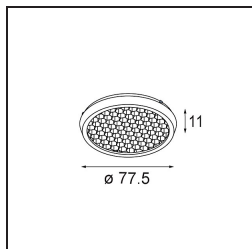

#### Specificaties

Materiaal	13340009
Type Lichtbron	LED
LED type	LUMILED 1205 GEN 3
LED technologie	Led-COB
CRI	Min. 90
Kleurtemperatuur	2700K
Levensduur	L80B20 bij 50.000 Uur
Lamp inbegrepen	Ja
Aantal Lichtbronnen	1
Binning (SDCM)	3
Lichtrichting	Omlaag
Optisch	Reflector
Gemeten gradenbundel (°)	14,1
Ingangsspanning	Aandrijving Gelijkstroom Vereist
Elektriciteitsklasse	III
IP-klasse	20
Gloeidraadtest (°C)	960
Binnen/Buiten	Binnen
Toepassing	Plafond, Wand
Montage	Inbouw
Inbouwopening (mm)	114
Montagediepte (mm)	200,0
Verstelbaarheid	H 359° V 45°
Afstand tot Verlicht Voorwerp (m)	0,1
Primaire Kleur & Primaire Afwerking	Wit, Structuur
Brutogewicht (g)	468,0
Stroom driver (mA)	350      500      700
Min. forward voltage (Vf)	30,9      31,9      33,2
Max. forward voltage (Vf)	35,7      36,8      38,3
Connected load (W)	11,7      17,2      25,0
Lumenoutput per lampunit (lm)	1243      1687      2208
Efficiëntie (lm/W)	106      98      88
UGR	19      21      21

Bij elk project is er een spot nodig voor algemene verlichting. K is onze suggestie voor wie het simpel maar toch flexibel wil houden. K is verkrijgbaar in twee formaten, 80Ø en 89Ø mm, met een vlakke of hellende rand, in aluminium of met een witte of zwarte structuur. Verkrijgbaar met halogeen en leds. Kies het richtbare model voor nog meer lichtmogelijkheden en meer veelzijdigheid.

**TM30 & CRI Diagrammen**

**Lichtspreiding & Stralingsdiagram**

**Optische Accessoires**

**10216903** Spreadlens 80

**10212802** Honeycomb 80 Black Matt

**10217002** Crossblade 80 Black Matt

■ Kies een vereist accessoire