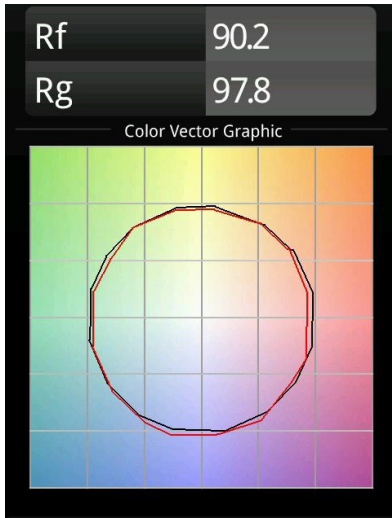

TM30 & CRI Diagramm