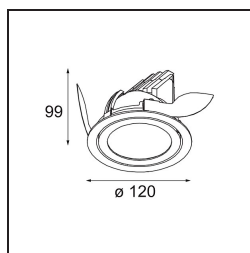

### K 120 Recessed Adjustable 120 lx LED 2700K Spot DE White Structure

#### Spezifikationen

Material	13340009
Typ der Lichtquelle	LED
LED Typ	LUMILED 1205 GEN 3
LED-Technologie	COB-LED
CRI	Min. 90
Farbtemperatur	2700K
Lebensdauer	L80 B20 bei 50.000 Stunden
Leuchtmittel enthalten	Ja
Anzahl Lichtquellen	1
Binning (SDCM)	3
Lichtrichtung	Abwärts
Optik	Reflektor
Gemessene Abstrahlwinkel (°)	14,1
Eingangsspannung	Konstantstrom-Treiber erforderlich
Schutzklasse	III
Schutzart	20
Glühdrahtprüfung (°C)	960
Innen/Außen	Innen
Anwendung	Decke, Wand
Montage	Einbau
Ausschnittgröße (mm)	Ø114
Einbautiefe (mm)	200,0
Verstellbarkeit	H 359° V 45°
Abstand zum beleuchteten Objekt (m)	0,1
Primärfarbe & Primäres Finish	Weiß, Strukturiert
Bruttogewicht (g)	468,0
Antriebsstrom (mA)	350      500      700
Min. forward voltage (Vf)	30,9      31,9      33,2
Max. forward voltage (Vf)	35,7      36,8      38,3
Connected load (W)	11,7      17,2      25,0
Lichtstrom pro Lampe (lm)	1243      1687      2208
Effizienz (lm/W)	106      98      88
UGR	19      21      21

Jedes Projekt erfordert eine Spotleuchte für die Allgemeinbeleuchtung. Die K ist unser Vorschlag für Menschen, die Dinge einfach halten und dennoch flexibel bleiben wollen. Die K kommt in zwei Größen mit einem Durchmesser von 80 oder 89 mm, gerader oder abgeschrägter Kante und in Aluminium oder mit weißer oder schwarzer Struktur. Erhältlich mit Halogen- und LED-Leuchtmittel. Wählen Sie die direktionale Variante, um ein stärkeres Zusammenspiel von Licht und mehr Vielseitigkeit erzielen.