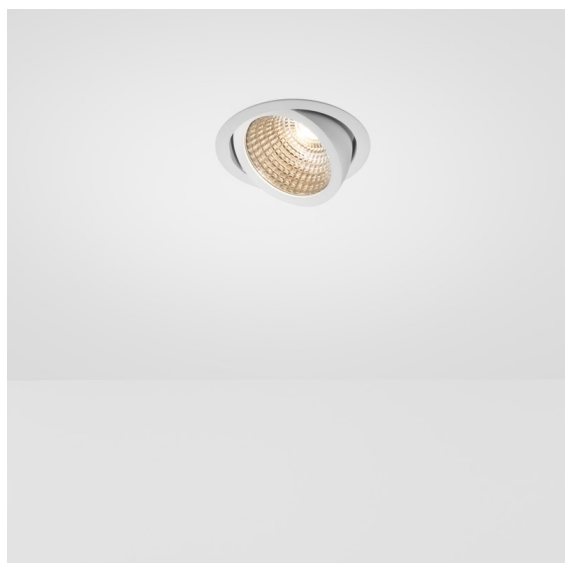

### K 120 Recessed Adjustable 120 lx LED 2700K Spot DE White Structure

#### Spezifikationen

Material	13340009
Typ der Lichtquelle	LED
LED Typ	LUMILED 1205 GEN 3
LED-Technologie	COB-LED
CRI	Min. 90
Farbtemperatur	2700K
Lebensdauer	L80 B20 bei 50.000 Stunden
Leuchtmittel enthalten	Ja
Anzahl Lichtquellen	1
Binning (SDCM)	3
Lichtrichtung	Abwärts
Optik	Reflektor
Gemessene Abstrahlwinkel (°)	14,1
Eingangsspannung	Konstantstrom-Treiber erforderlich
Schutzklasse	III
Schutzart	20
Glühdrahtprüfung (°C)	960
Innen/Außen	Innen
Anwendung	Decke, Wand
Montage	Einbau
Ausschnittgröße (mm)	Ø114
Einbautiefe (mm)	200,0
Verstellbarkeit	H 359° V 45°
Abstand zum beleuchteten Objekt (m)	0,1
Primärfarbe & Primäres Finish	Weiß, Strukturiert
Bruttogewicht (g)	468,0
Antriebsstrom (mA)	350      500      700
Min. forward voltage (Vf)	30,9      31,9      33,2
Max. forward voltage (Vf)	35,7      36,8      38,3
Connected load (W)	11,7      17,2      25,0
Lichtstrom pro Lampe (lm)	1243      1687      2208
Effizienz (lm/W)	106      98      88
UGR	19      21      21

Jedes Projekt erfordert eine Spotleuchte für die Allgemeinbeleuchtung. Die K ist unser Vorschlag für Menschen, die Dinge einfach halten und dennoch flexibel bleiben wollen. Die K kommt in zwei Größen mit einem Durchmesser von 80 oder 89 mm, gerader oder abgeschrägter Kante und in Aluminium oder mit weißer oder schwarzer Struktur. Erhältlich mit Halogen- und LED-Leuchtmittel. Wählen Sie die direktionale Variante, um ein stärkeres Zusammenspiel von Licht und mehr Vielseitigkeit erzielen.