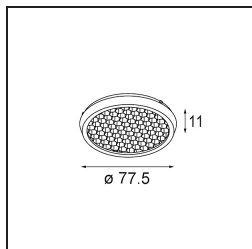

#### Spezifikationen

Material	13340009
Typ der Lichtquelle	LED
LED Typ	LUMILED 1205 GEN 3
LED-Technologie	COB-LED
CRI	Min. 90
Farbtemperatur	2700K
Lebensdauer	L80 B20 bei 50.000 Stunden
Leuchtmittel enthalten	Ja
Anzahl Lichtquellen	1
Binning (SDCM)	3
Lichtrichtung	Abwärts
Optik	Reflektor
Gemessene Abstrahlwinkel (°)	14,1
Eingangsspannung	Konstantstrom-Treiber erforderlich
Schutzklasse	III
Schutzart	20
Glühdrahtprüfung (°C)	960
Innen/Außen	Innen
Anwendung	Decke, Wand
Montage	Einbau
Ausschnittgröße (mm)	Ø114
Einbautiefe (mm)	200,0
Verstellbarkeit	H 359° V 45°
Abstand zum beleuchteten Objekt (m)	0,1
Primärfarbe & Primäres Finish	Weiß, Strukturiert
Bruttogewicht (g)	468,0
Antriebsstrom (mA)	350      500      700
Min. forward voltage (Vf)	30,9      31,9      33,2
Max. forward voltage (Vf)	35,7      36,8      38,3
Connected load (W)	11,7      17,2      25,0
Lichtstrom pro Lampe (lm)	1243      1687      2208
Effizienz (lm/W)	106      98      88
UGR	19      21      21

Jedes Projekt erfordert eine Spotleuchte für die Allgemeinbeleuchtung. Die K ist unser Vorschlag für Menschen, die Dinge einfach halten und dennoch flexibel bleiben wollen. Die K kommt in zwei Größen mit einem Durchmesser von 80 oder 89 mm, gerader oder abgeschrägter Kante und in Aluminium oder mit weißer oder schwarzer Struktur. Erhältlich mit Halogen- und LED-Leuchtmittel. Wählen Sie die direktionale Variante, um ein stärkeres Zusammenspiel von Licht und mehr Vielseitigkeit erzielen.

**TM30 & CRI Diagramm**

**Lichtverteilung und Lichtverteilungskurve**

Diagramm

**Optisches Zubehör**

**10216903** Spreadlens 80

**10212802** Honeycomb 80 Black Matt

**10217002** Crossblade 80 Black Matt

Wählen Sie das benötigte Zubehör