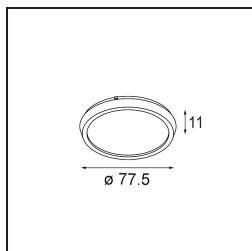

#### Spezifikationen

Material	13340009
Typ der Lichtquelle	LED
LED Typ	LUMILED 1205 GEN 3
LED-Technologie	COB-LED
CRI	Min. 90
Farbtemperatur	2700K
Lebensdauer	L80 B20 bei 50.000 Stunden
Leuchtmittel enthalten	Ja
Anzahl Lichtquellen	1
Binning (SDCM)	3
Lichtrichtung	Abwärts
Optik	Reflektor
Gemessene Abstrahlwinkel (°)	14,1
Eingangsspannung	Konstantstrom-Treiber erforderlich
Schutzklasse	III
Schutzart	20
Glühdrahtprüfung (°C)	960
Innen/Außen	Innen
Anwendung	Decke, Wand
Montage	Einbau
Ausschnittgröße (mm)	Ø114
Einbautiefe (mm)	200,0
Verstellbarkeit	H 359° V 45°
Abstand zum beleuchteten Objekt (m)	0,1
Primärfarbe & Primäres Finish	Weiß, Strukturiert
Bruttogewicht (g)	468,0
Antriebsstrom (mA)	350      500      700
Min. forward voltage (Vf)	30,9      31,9      33,2
Max. forward voltage (Vf)	35,7      36,8      38,3
Connected load (W)	11,7      17,2      25,0
Lichtstrom pro Lampe (lm)	1243      1687      2208
Effizienz (lm/W)	106      98      88
UGR	19      21      21

Jedes Projekt erfordert eine Spotleuchte für die Allgemeinbeleuchtung. Die K ist unser Vorschlag für Menschen, die Dinge einfach halten und dennoch flexibel bleiben wollen. Die K kommt in zwei Größen mit einem Durchmesser von 80 oder 89 mm, gerader oder abgeschrägter Kante und in Aluminium oder mit weißer oder schwarzer Struktur. Erhältlich mit Halogen- und LED-Leuchtmittel. Wählen Sie die direktionale Variante, um ein stärkeres Zusammenspiel von Licht und mehr Vielseitigkeit erzielen.

**TM30 & CRI Diagramm**

**Lichtverteilung und Lichtverteilungskurve**

Diagramm

**Optisches Zubehör**

**10216903** Spreadlens 80

**10212802** Honeycomb 80 Black Matt

**10217002** Crossblade 80 Black Matt

Wählen Sie das benötigte Zubehör