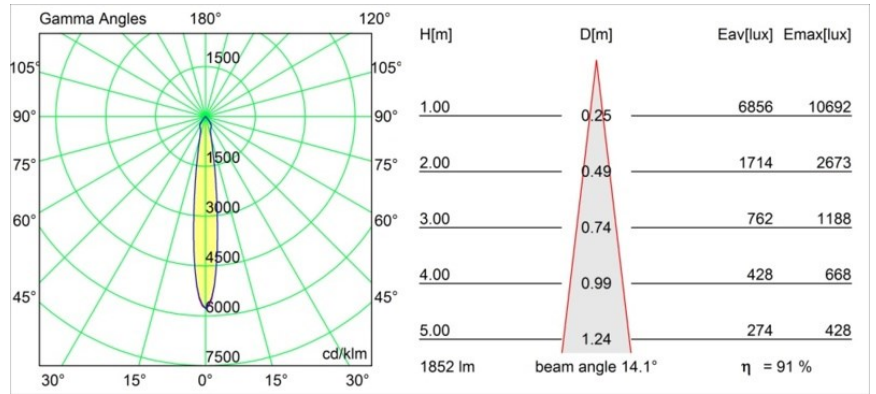

Lichtverteilung und Lichtverteilungskurve