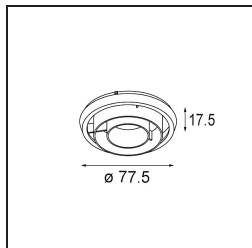

#### Spezifikationen

Material	13340009
Typ der Lichtquelle	LED
LED Typ	LUMILED 1205 GEN 3
LED-Technologie	COB-LED
CRI	Min. 90
Farbtemperatur	2700K
Lebensdauer	L80 B20 bei 50.000 Stunden
Leuchtmittel enthalten	Ja
Anzahl Lichtquellen	1
Binning (SDCM)	3
Lichtrichtung	Abwärts
Optik	Reflektor
Gemessene Abstrahlwinkel (°)	14,1
Eingangsspannung	Konstantstrom-Treiber erforderlich
Schutzklasse	III
Schutzart	20
Glühdrahtprüfung (°C)	960
Innen/Außen	Innen
Anwendung	Decke, Wand
Montage	Einbau
Ausschnittgröße (mm)	Ø114
Einbautiefe (mm)	200,0
Verstellbarkeit	H 359° V 45°
Abstand zum beleuchteten Objekt (m)	0,1
Primärfarbe & Primäres Finish	Weiß, Strukturiert
Bruttogewicht (g)	468,0
Antriebsstrom (mA)	350      500      700
Min. forward voltage (Vf)	30,9      31,9      33,2
Max. forward voltage (Vf)	35,7      36,8      38,3
Connected load (W)	11,7      17,2      25,0
Lichtstrom pro Lampe (lm)	1243      1687      2208
Effizienz (lm/W)	106      98      88
UGR	19      21      21

Jedes Projekt erfordert eine Spotleuchte für die Allgemeinbeleuchtung. Die K ist unser Vorschlag für Menschen, die Dinge einfach halten und dennoch flexibel bleiben wollen. Die K kommt in zwei Größen mit einem Durchmesser von 80 oder 89 mm, gerader oder abgeschrägter Kante und in Aluminium oder mit weißer oder schwarzer Struktur. Erhältlich mit Halogen- und LED-Leuchtmittel. Wählen Sie die direktionale Variante, um ein stärkeres Zusammenspiel von Licht und mehr Vielseitigkeit erzielen.

**TM30 & CRI Diagramm**

**Lichtverteilung und Lichtverteilungskurve**

Diagramm

**Optisches Zubehör**

**10216903** Spreadlens 80

**10212802** Honeycomb 80 Black Matt

**10217002** Crossblade 80 Black Matt

Wählen Sie das benötigte Zubehör