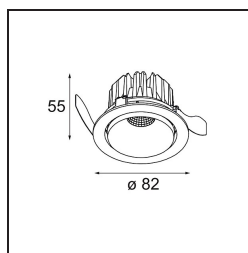

### Specificaties

Materiaal	13333246
Type Lichtbron	LED
LED type	BRIDGELUX WARMDIM 6W
LED technologie	Led-COB
CRI	Min. 95
Kleurtemperatuur	1800-3000K (Warm Dim)
Levensduur	L80B10 bij 50.000 Uur
Lamp inbegrepen	Ja
Aantal Lichtbronnen	1
Binning (SDCM)	3
Lichtrichting	Omlaag
Optisch	Reflector
Gemeten gradenbundel (°)	45,6
Ingangsspanning	Aandrijving Gelijkstroom Vereist
Elektriciteitsklasse	III
IP-klasse	20
Gloeidraadtest (°C)	960
Binnen/Buiten	Binnen
Toepassing	Plafond, Wand
Montage	Inbouw
Inbouwopening (mm)	ø76
Montagediepte (mm)	100,0
Verstelbaarheid	H 355° V 25°
Afstand tot Verlicht Voorwerp (m)	0,1
Primaire Kleur & Primaire Afwerking	Goud, Mat
Brutogewicht (g)	235,0
Stroom driver (mA)	350
Min. forward voltage (Vf)	15,5
Max. forward voltage (Vf)	18,5
Connected load (W)	6,0
Lumenoutput per lampunit (lm)	474
Efficiëntie (lm/W)	79
UGR	18
Opmerking	• 3500K op verzoek