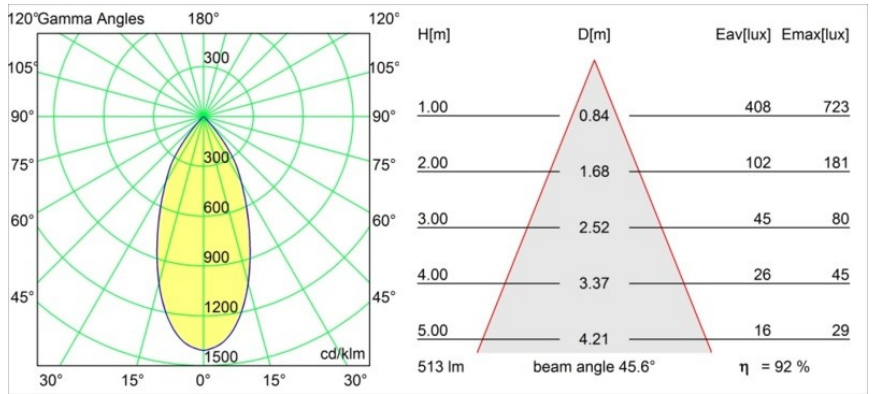

### Specifications

Material	13333246
Tipo de fuente de luz	LED
Tipo de LED	BRIDGELUX WARMDIM 6W
Tecnología LED	COB LED
CRI	Min. 95
Temperatura del color	1800-3000K (Warm Dim)
Vida Útil	L80B10 @50.000 horas
Lámpara Incluida	Sí
Número de fuentes de luz	1
Binning (SDCM)	3
Dirección de la luz	Directo
Óptica	Reflector
Ángulo de Apertura medido (°)	45,6
Voltaje de entrada	Driver de corriente constante requerido
Clasificación eléctrica	III
Clasificación del IP	20
Clasificación de hilo incandescente (°C)	960
Interio/Exterior	Interior
Aplicación	Techo, Pared
Montaje	Empotrado
Tamaño de corte (mm)	ø76
Profundidad de montaje (mm)	100,0
Ajustabilidad	H 355° V 25°
Distancia al objeto iluminado (m)	0,1
Color principal & Acabado principal	Oro, Mate
Peso bruto (g)	235,0
Corriente de accionamiento (mA)	350
Min. forward voltage (Vf)	15,5
Max. forward voltage (Vf)	18,5
Connected load (W)	6,0
Flujo luminoso por lámpara (lm)	474
Eficacia (lm/W)	79

---

Índice de deslumbramiento	18
Remark	<ul style="list-style-type: none"><li>• 3500K bajo pedido</li></ul>

---

**TM30 & CRI diagram**

**Light distribution & beam diagram**

Diagrams

**Accesorios Decorativo**