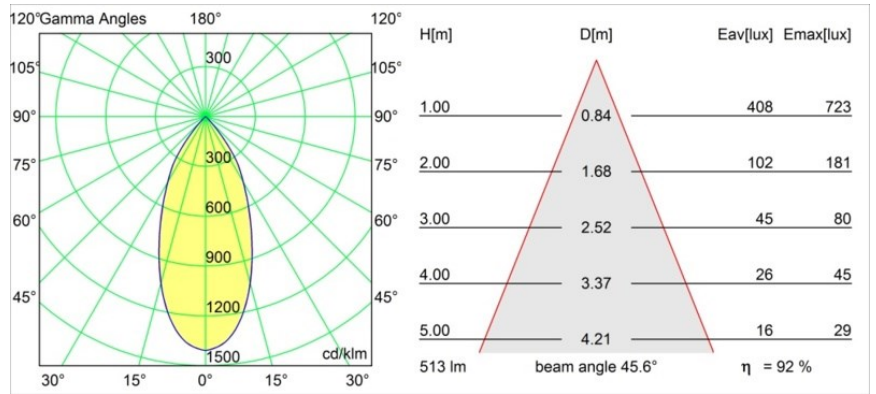

Lichtverteilung und Lichtverteilungskurve