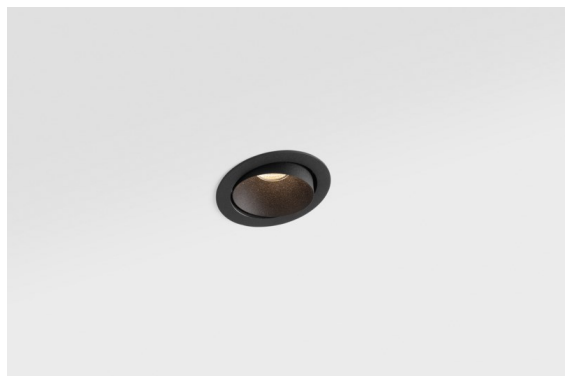

*Smart Kup Recessed Adjustable 82 1x LED 1800-3000K WD Flood DE Black Structure*

### Caractéristiques

Les 3 designs originaux, Smart Kup, Lotis et Cake, parviennent toujours à ravir les cœurs des designers d'intérieur. Et cela vaut pour la famille Smart entière. L'accessibilité et l'extrême polyvalence de Smart conviendront à n'en pas douter à toute création. Mélangez et associez l'éclairage d'ambiance, vers le haut et vers le bas, fixe ou réglable, une mosaïque de formes, de tailles, de couleurs et d'options de montage, et créez une installation fantaisiste.

Matériaux	13333232
Type de Source Lumineuse	LED
Type de LED	BRIDGELUX WARMDIM 6W
Technologie LED	LED COB
CRI	Min. 95
Température de Couleur	1800-3000K (Warm Dim)
Durée de Vie	L80B10 à 50 000 heures
Ampoule incluse	Oui
Nombre de Sources Lumineuses	1
Groupement (SDCM)	3
Direction de la Lumière	Bas
Optique	Réflecteur
Faisceau mesuré (°)	44,9
Tension d'Entrée	Driver à Courant Constant Requis
Classe Électrique	III
Indice de protection IP	20
Essai au fil incandescent (°C)	960
Intérieur/extérieur	Intérieur
Application	Plafond, Mur
Montage	Encastré
Taille de découpe (mm)	ø76
Profondeur de montage (mm)	100,0
Ajustabilité	H 355° V 25°
Distance avec l'Objet Éclairé (m)	0,1
Couleur Principale & Finition Principale	Noir, Structure
Poids brut (g)	235,0
Courant du driver (mA)	350
Min. forward voltage (Vf)	15,5
Max. forward voltage (Vf)	18,5
Connected load (W)	6,0
Flux lumineux par lampe (lm)	459
Efficacité (lm/W)	76
UGR	17

---

Commentaire

- 3500K sur demande
-

**TM30 & CRI diagrammes**

**Distribution de Lumière & Schéma de Faisceau**

**Accessoires d'Eclairage décoratives**

- 12500032** Mask Smart 82 1x Black Structure
- 12500009** Mask Smart 82 1x White Structure
- 12500046** Mask Smart 82 1x Gold Matt
- 12500015** Mask Smart 82 1x Champagne Brushed
- 12500014** Mask Smart 82 1x Bronze Brushed
- 12500043** Mask Smart 82 1x Black Brushed
- 12500016** Mask Smart 82 1x Silver Bronze Brushed