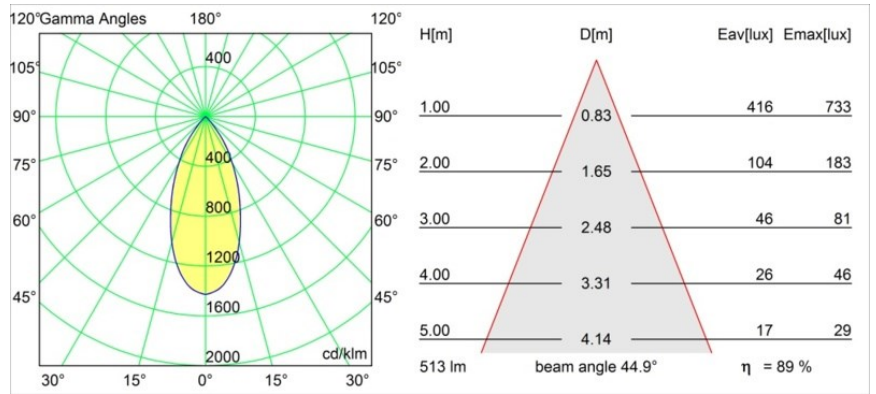

Distribution de Lumière & Schéma de Faisceau