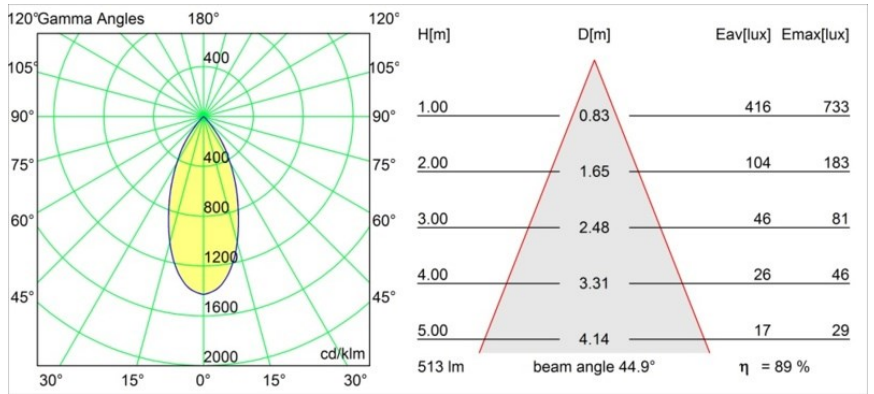

Light distribution & beam diagram