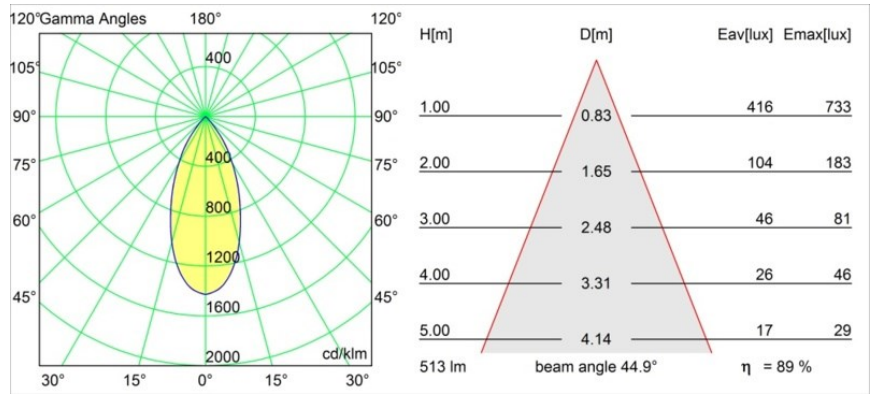

### Spezifikationen

Material	13333232
Typ der Lichtquelle	LED
LED Typ	BRIDGELUX WARMDIM 6W
LED-Technologie	COB-LED
CRI	Min. 95
Farbtemperatur	1800-3000K (Warm Dim)
Lebensdauer	L80 B10 bei 50.000 Stunden
Leuchtmittel enthalten	Ja
Anzahl Lichtquellen	1
Binning (SDCM)	3
Lichtrichtung	Abwärts
Optik	Reflektor
Gemessene Abstrahlwinkel (°)	44,9
Eingangsspannung	Konstantstrom-Treiber erforderlich
Schutzklasse	III
Schutzart	20
Glühdrahtprüfung (°C)	960
Innen/Außen	Innen
Anwendung	Decke, Wand
Montage	Einbau
Ausschnittgröße (mm)	ø76
Einbautiefe (mm)	100,0
Verstellbarkeit	H 355° V 25°
Abstand zum beleuchteten Objekt (m)	0,1
Primärfarbe & Primäres Finish	Schwarz, Strukturiert
Bruttogewicht (g)	235,0
Antriebsstrom (mA)	350
Min. forward voltage (Vf)	15,5
Max. forward voltage (Vf)	18,5
Connected load (W)	6,0
Lichtstrom pro Lampe (lm)	459
Effizienz (lm/W)	76
UGR	17
Bemerkung	• 3500K auf Anfrage

**TM30 & CRI Diagramm**

**Lichtverteilung und Lichtverteilungskurve**

Diagramm