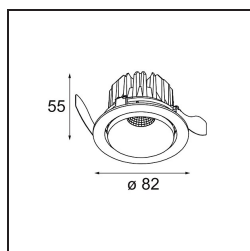

### Spezifikationen

Material	13333232
Typ der Lichtquelle	LED
LED Typ	BRIDGELUX WARMDIM 6W
LED-Technologie	COB-LED
CRI	Min. 95
Farbtemperatur	1800-3000K (Warm Dim)
Lebensdauer	L80 B10 bei 50.000 Stunden
Leuchtmittel enthalten	Ja
Anzahl Lichtquellen	1
Binning (SDCM)	3
Lichtrichtung	Abwärts
Optik	Reflektor
Gemessene Abstrahlwinkel (°)	44,9
Eingangsspannung	Konstantstrom-Treiber erforderlich
Schutzklasse	III
Schutzart	20
Glühdrahtprüfung (°C)	960
Innen/Außen	Innen
Anwendung	Decke, Wand
Montage	Einbau
Ausschnittgröße (mm)	ø76
Einbautiefe (mm)	100,0
Verstellbarkeit	H 355° V 25°
Abstand zum beleuchteten Objekt (m)	0,1
Primärfarbe & Primäres Finish	Schwarz, Strukturiert
Bruttogewicht (g)	235,0
Antriebsstrom (mA)	350
Min. forward voltage (Vf)	15,5
Max. forward voltage (Vf)	18,5
Connected load (W)	6,0
Lichtstrom pro Lampe (lm)	459
Effizienz (lm/W)	76
UGR	17
Bemerkung	• 3500K auf Anfrage