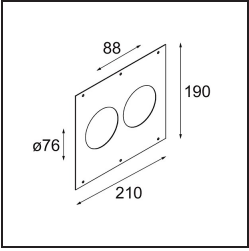

Installatie Accessoires

- 10889830** Installation Housing 192x190x130

- 12290830** Plaster Kit 190X190 - 76 1x

12500230 Ring Recessed 82 1x

12291430 Plaster Kit 210x190 - 76 2x

■ Kies een vereist accessoire