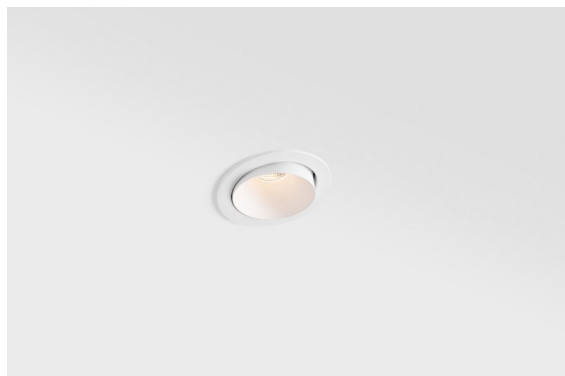

Date
Customer
Project
Type

*Smart Kup Recessed Adjustable 82 1x LED 1800-3000K WD Flood DE White Structure*

### Specifications

Materiale	13333209
Tipo di Sorgente	LED
Tipologia LED	BRIDGELUX WARMDIM 6W
Tecnologie LED	COB
CRI	Min. 95
Temperatura di colore della luce	1800-3000K (Warm Dim)
Vita utile	L80B10 @50.000 ore
Lampadina inclusa	Sì
Numero di fonte luminosa	1
Binning (SDCM)	3
Direzione della luce	Diretta
Ottiche	Riflettore
Fascio misurato (°)	45,5
Volt in ingresso	Necessario driver a corrente costante
Classificazione elettrica	III
Grado IP	20
Test filo a caldo (°C)	960
Interno/Esterno	Interno
Applicazione	Soffitto, Parete
Montaggio	Incassato
Foro d'incasso (mm)	ø76
Profondità di montaggio (mm)	100,0
Orientabilità	H 355° V 25°
Distanza dall'oggetto illuminato (m)	0,1
Colore primario & Finitura primaria	Bianco, Strutturata
Peso lordo (g)	235,0
Corrente di azionamento (mA)	350
Min. forward voltage (Vf)	15,5
Max. forward voltage (Vf)	18,5
Connected load (W)	6,0
Flusso luminoso per lampade (lm)	489
Efficienza (lm/W)	81
Livello abbagliamento	18

I 3 originali design Smart (Kup, Lotis e Cake) riescono ancora a rubare il cuore degli interior designer. E questo vale per tutta la famiglia Smart. L'accessibilità e l'estrema versatilità di Smart sono adatte a qualsiasi espressione. Mescola e abbina luci d'accento, up e downlight, fisse o regolabili, un mosaico di forme, dimensioni, colori e opzioni di montaggio e crea un'installazione giocosa.

---

Remark

- 3500K su richiesta
-

**TM30 & CRI diagram**

**Light distribution & beam diagram**

**Accessori Decorativi**

- 12500032** Mask Smart 82 1x Black Structure
- 12500009** Mask Smart 82 1x White Structure
- 12500046** Mask Smart 82 1x Gold Matt
- 12500015** Mask Smart 82 1x Champagne Brushed
- 12500014** Mask Smart 82 1x Bronze Brushed
- 12500043** Mask Smart 82 1x Black Brushed
- 12500016** Mask Smart 82 1x Silver Bronze Brushed