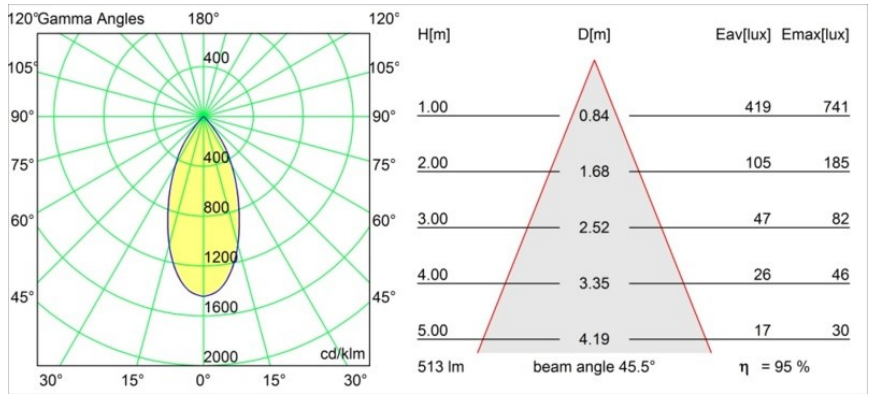

Distribution de Lumière & Schéma de Faisceau