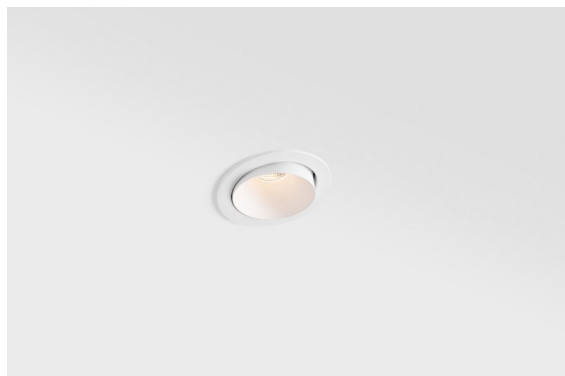

Smart Kup Recessed Adjustable 82 1x LED 1800-3000K WD Flood DE White Structure

Caractéristiques

Les 3 designs originaux, Smart Kup, Lotis et Cake, parviennent toujours à ravir les cœurs des designers d'intérieur. Et cela vaut pour la famille Smart entière. L'accessibilité et l'extrême polyvalence de Smart conviendront à n'en pas douter à toute création. Mélangez et associez l'éclairage d'ambiance, vers le haut et vers le bas, fixe ou réglable, une mosaïque de formes, de tailles, de couleurs et d'options de montage, et créez une installation fantaisiste.

Matériaux	13333209
Type de Source Lumineuse	LED
Type de LED	BRIDGELUX WARMDIM 6W
Technologie LED	LED COB
CRI	Min. 95
Température de Couleur	1800-3000K (Warm Dim)
Durée de Vie	L80B10 à 50 000 heures
Ampoule incluse	Oui
Nombre de Sources Lumineuses	1
Groupement (SDCM)	3
Direction de la Lumière	Bas
Optique	Réflecteur
Faisceau mesuré (°)	45,5
Tension d'Entrée	Driver à Courant Constant Requis
Classe Électrique	III
Indice de protection IP	20
Essai au fil incandescent (°C)	960
Intérieur/extérieur	Intérieur
Application	Plafond, Mur
Montage	Encastré
Taille de découpe (mm)	ø76
Profondeur de montage (mm)	100,0
Ajustabilité	H 355° V 25°
Distance avec l'Objet Éclairé (m)	0,1
Couleur Principale & Finition Principale	Blanc, Structure
Poids brut (g)	235,0
Courant du driver (mA)	350
Min. forward voltage (Vf)	15,5
Max. forward voltage (Vf)	18,5
Connected load (W)	6,0
Flux lumineux par lampe (lm)	489
Efficacité (lm/W)	81
UGR	18

Commentaire

- 3500K sur demande
-

TM30 & CRI diagrammes

Distribution de Lumière & Schéma de Faisceau

Diagrammes

Accessoires d'Eclairage décoratives

- 12500032** Mask Smart 82 1x Black Structure
- 12500009** Mask Smart 82 1x White Structure
- 12500046** Mask Smart 82 1x Gold Matt
- 12500015** Mask Smart 82 1x Champagne Brushed
- 12500014** Mask Smart 82 1x Bronze Brushed
- 12500043** Mask Smart 82 1x Black Brushed
- 12500016** Mask Smart 82 1x Silver Bronze Brushed