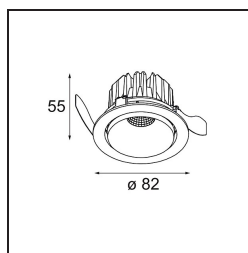

Smart Kup Recessed Adjustable 82 1x LED 1800-3000K WD Flood DE White Structure

Caractéristiques

Les 3 designs originaux, Smart Kup, Lotis et Cake, parviennent toujours à ravir les cœurs des designers d'intérieur. Et cela vaut pour la famille Smart entière. L'accessibilité et l'extrême polyvalence de Smart conviendront à n'en pas douter à toute création. Mélangez et associez l'éclairage d'ambiance, vers le haut et vers le bas, fixe ou réglable, une mosaïque de formes, de tailles, de couleurs et d'options de montage, et créez une installation fantaisiste.

Matériaux	13333209
Type de Source Lumineuse	LED
Type de LED	BRIDGELUX WARMDIM 6W
Technologie LED	LED COB
CRI	Min. 95
Température de Couleur	1800-3000K (Warm Dim)
Durée de Vie	L80B10 à 50 000 heures
Ampoule incluse	Oui
Nombre de Sources Lumineuses	1
Groupement (SDCM)	3
Direction de la Lumière	Bas
Optique	Réflecteur
Faisceau mesuré (°)	45,5
Tension d'Entrée	Driver à Courant Constant Requis
Classe Électrique	III
Indice de protection IP	20
Essai au fil incandescent (°C)	960
Intérieur/extérieur	Intérieur
Application	Plafond, Mur
Montage	Encastré
Taille de découpe (mm)	ø76
Profondeur de montage (mm)	100,0
Ajustabilité	H 355° V 25°
Distance avec l'Objet Éclairé (m)	0,1
Couleur Principale & Finition Principale	Blanc, Structure
Poids brut (g)	235,0
Courant du driver (mA)	350
Min. forward voltage (Vf)	15,5
Max. forward voltage (Vf)	18,5
Connected load (W)	6,0
Flux lumineux par lampe (lm)	489
Efficacité (lm/W)	81
UGR	18