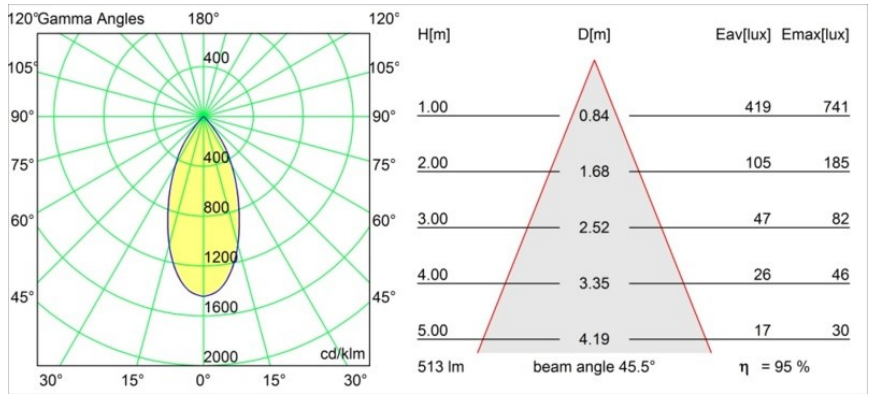

Light distribution & beam diagram