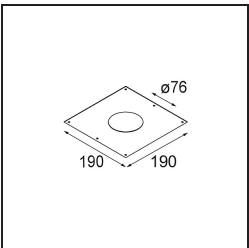

- **12290830** Plaster Kit 190X190 - 76 1x