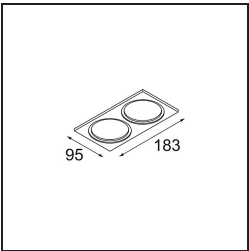

Date
Customer
Project
Type

Smart Kup Recessed Adjustable 82 1x LED 1800-3000K WD Flood DE White Structure

Specifications

Material	13333209
Tipo de fuente de luz	LED
Tipo de LED	BRIDGELUX WARMDIM 6W
Tecnología LED	COB LED
CRI	Min. 95
Temperatura del color	1800-3000K (Warm Dim)
Vida Útil	L80B10 @50.000 horas
Lámpara Incluida	Sí
Número de fuentes de luz	1
Binning (SDCM)	3
Dirección de la luz	Directo
Óptica	Reflector
Ángulo de Apertura medido (°)	45,5
Voltaje de entrada	Driver de corriente constante requerido
Clasificación eléctrica	III
Clasificación del IP	20
Clasificación de hilo incandescente (°C)	960
Interio/Exterior	Interior
Aplicación	Techo, Pared
Montaje	Empotrado
Tamaño de corte (mm)	ø76
Profundidad de montaje (mm)	100,0
Ajustabilidad	H 355° V 25°
Distancia al objeto iluminado (m)	0,1
Color principal & Acabado principal	Blanco, Estructura
Peso bruto (g)	235,0
Corriente de accionamiento (mA)	350
Min. forward voltage (Vf)	15,5
Max. forward voltage (Vf)	18,5
Connected load (W)	6,0
Flujo luminoso por lámpara (lm)	489
Eficacia (lm/W)	81

Índice de deslumbramiento	18
Remark	<ul style="list-style-type: none">• 3500K bajo pedido

TM30 & CRI diagram

Light distribution & beam diagram

Diagrams

Accesorios Decorativo

- 12500032** Mask Smart 82 1x Black Structure
- 12500009** Mask Smart 82 1x White Structure
- 12500046** Mask Smart 82 1x Gold Matt
- 12500015** Mask Smart 82 1x Champagne Brushed
- 12500014** Mask Smart 82 1x Bronze Brushed
- 12500043** Mask Smart 82 1x Black Brushed
- 12500016** Mask Smart 82 1x Silver Bronze Brushed