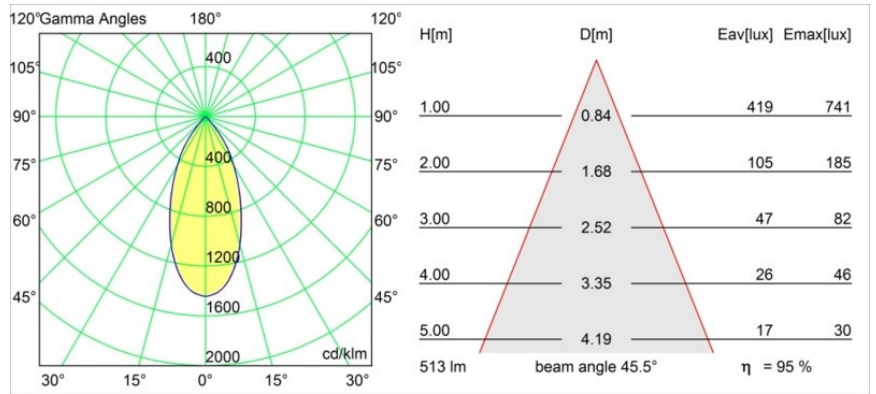

### Spezifikationen

Material	13333209
Typ der Lichtquelle	LED
LED Typ	BRIDGELUX WARMDIM 6W
LED-Technologie	COB-LED
CRI	Min. 95
Farbtemperatur	1800-3000K (Warm Dim)
Lebensdauer	L80 B10 bei 50.000 Stunden
Leuchtmittel enthalten	Ja
Anzahl Lichtquellen	1
Binning (SDCM)	3
Lichtrichtung	Abwärts
Optik	Reflektor
Gemessene Abstrahlwinkel (°)	45,5
Eingangsspannung	Konstantstrom-Treiber erforderlich
Schutzklasse	III
Schutzart	20
Glühdrahtprüfung (°C)	960
Innen/Außen	Innen
Anwendung	Decke, Wand
Montage	Einbau
Ausschnittgröße (mm)	ø76
Einbautiefe (mm)	100,0
Verstellbarkeit	H 355° V 25°
Abstand zum beleuchteten Objekt (m)	0,1
Primärfarbe & Primäres Finish	Weiß, Strukturiert
Bruttogewicht (g)	235,0
Antriebsstrom (mA)	350
Min. forward voltage (Vf)	15,5
Max. forward voltage (Vf)	18,5
Connected load (W)	6,0
Lichtstrom pro Lampe (lm)	489
Effizienz (lm/W)	81
UGR	18
Bemerkung	• 3500K auf Anfrage

Spezifikationen

**TM30 & CRI Diagramm**

**Lichtverteilung und Lichtverteilungskurve**

Diagramm