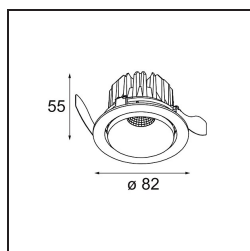

### Spezifikationen

Material	13333209
Typ der Lichtquelle	LED
LED Typ	BRIDGELUX WARMDIM 6W
LED-Technologie	COB-LED
CRI	Min. 95
Farbtemperatur	1800-3000K (Warm Dim)
Lebensdauer	L80 B10 bei 50.000 Stunden
Leuchtmittel enthalten	Ja
Anzahl Lichtquellen	1
Binning (SDCM)	3
Lichtrichtung	Abwärts
Optik	Reflektor
Gemessene Abstrahlwinkel (°)	45,5
Eingangsspannung	Konstantstrom-Treiber erforderlich
Schutzklasse	III
Schutzart	20
Glühdrahtprüfung (°C)	960
Innen/Außen	Innen
Anwendung	Decke, Wand
Montage	Einbau
Ausschnittgröße (mm)	ø76
Einbautiefe (mm)	100,0
Verstellbarkeit	H 355° V 25°
Abstand zum beleuchteten Objekt (m)	0,1
Primärfarbe & Primäres Finish	Weiß, Strukturiert
Bruttogewicht (g)	235,0
Antriebsstrom (mA)	350
Min. forward voltage (Vf)	15,5
Max. forward voltage (Vf)	18,5
Connected load (W)	6,0
Lichtstrom pro Lampe (lm)	489
Effizienz (lm/W)	81
UGR	18
Bemerkung	• 3500K auf Anfrage