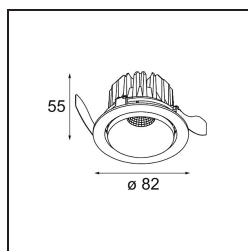

Datum
Klant
Project
Soort

Smart Kup Recessed Adjustable 82 1x LED 1800-3000K WD Medium DE Gold Matt

Specificaties

Materiaal	13333146
Type Lichtbron	LED
LED type	BRIDGELUX WARMDIM 6W
LED technologie	Led-COB
CRI	Min. 95
Kleurtemperatuur	1800-3000K (Warm Dim)
Levensduur	L80B10 bij 50.000 Uur
Lamp inbegrepen	Ja
Aantal Lichtbronnen	1
Binning (SDCM)	3
Lichtrichting	Omlaag
Optisch	Reflector
Gemeten gradenbundel (°)	37,0
Ingangsspanning	Aandrijving Gelijkstroom Vereist
Elektriciteitsklasse	III
IP-klasse	20
Gloeidraadtest (°C)	960
Binnen/Buiten	Binnen
Toepassing	Plafond, Wand
Montage	Inbouw
Inbouwopening (mm)	ø76
Montagediepte (mm)	100,0
Verstelbaarheid	H 355° V 25°
Afstand tot Verlicht Voorwerp (m)	0,1
Primaire Kleur & Primaire Afwerking	Goud, Mat
Brutogewicht (g)	235,0
Stroom driver (mA)	350
Min. forward voltage (Vf)	15,5
Max. forward voltage (Vf)	18,5
Connected load (W)	6,0
Lumenoutput per lampunit (lm)	491
Efficiëntie (lm/W)	81
UGR	17
Opmerking	• 3500K op verzoek