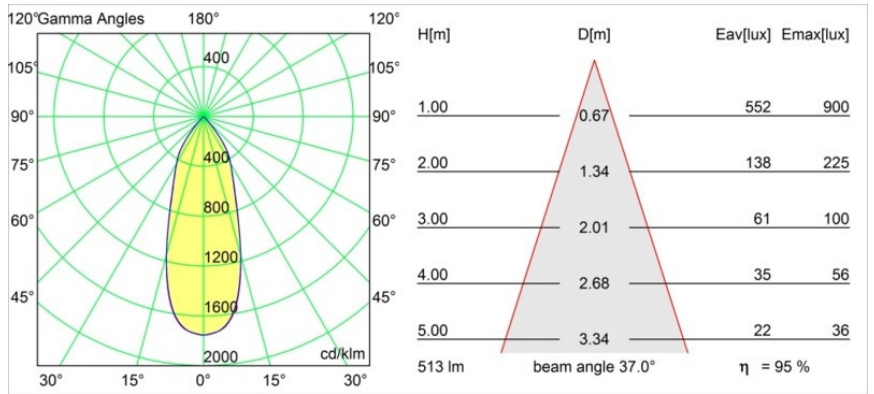

Lichtspreiding & Stralingsdiagram