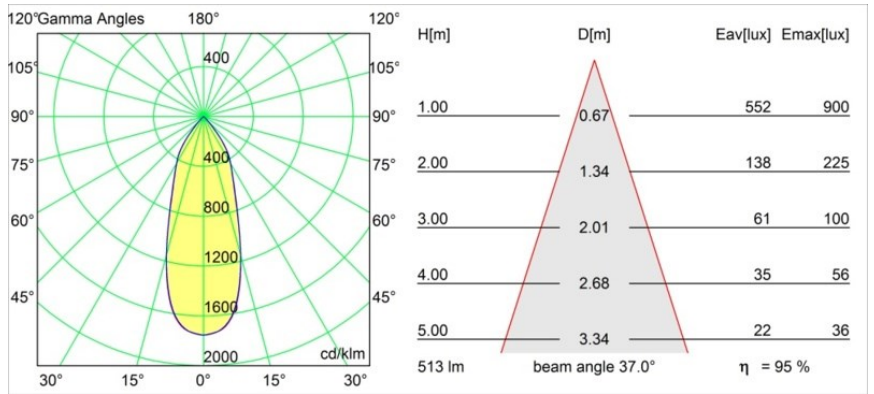

Light distribution & beam diagram