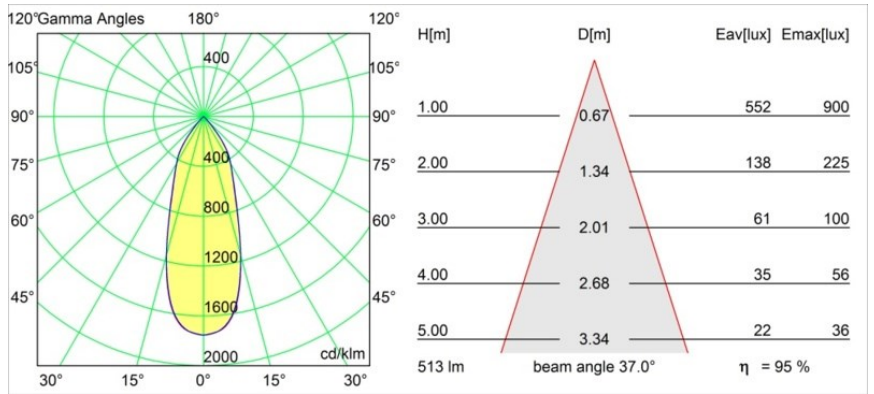

Distribution de Lumière & Schéma de Faisceau