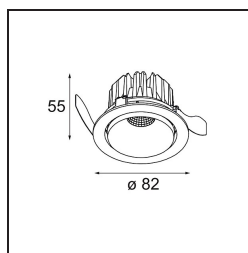

Smart Kup Recessed Adjustable 82 1x LED 1800-3000K WD Medium DE Gold Matt

Caractéristiques

Matériaux	13333146
Type de Source Lumineuse	LED
Type de LED	BRIDGELUX WARMDIM 6W
Technologie LED	LED COB
CRI	Min. 95
Température de Couleur	1800-3000K (Warm Dim)
Durée de Vie	L80B10 à 50 000 heures
Ampoule incluse	Oui
Nombre de Sources Lumineuses	1
Groupement (SDCM)	3
Direction de la Lumière	Bas
Optique	Réflecteur
Faisceau mesuré (°)	37,0
Tension d'Entrée	Driver à Courant Constant Requis
Classe Électrique	III
Indice de protection IP	20
Essai au fil incandescent (°C)	960
Intérieur/extérieur	Intérieur
Application	Plafond, Mur
Montage	Encastré
Taille de découpe (mm)	ø76
Profondeur de montage (mm)	100,0
Ajustabilité	H 355° V 25°
Distance avec l'Objet Éclairé (m)	0,1
Couleur Principale & Finition Principale	Or, Mat
Poids brut (g)	235,0
Courant du driver (mA)	350
Min. forward voltage (Vf)	15,5
Max. forward voltage (Vf)	18,5
Connected load (W)	6,0
Flux lumineux par lampe (lm)	491
Efficacité (lm/W)	81
UGR	17