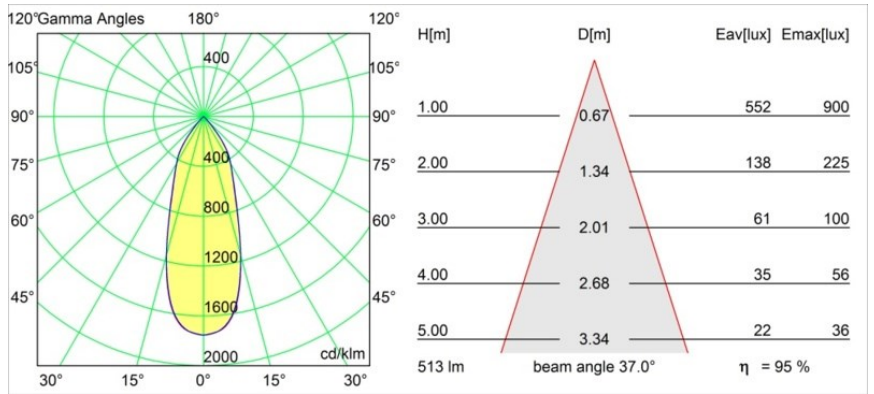

### Specifications

Material	13333146
Tipo de fuente de luz	LED
Tipo de LED	BRIDGELUX WARMDIM 6W
Tecnología LED	COB LED
CRI	Min. 95
Temperatura del color	1800-3000K (Warm Dim)
Vida Útil	L80B10 @50.000 horas
Lámpara Incluida	Sí
Número de fuentes de luz	1
Binning (SDCM)	3
Dirección de la luz	Directo
Óptica	Reflector
Ángulo de Apertura medido (°)	37,0
Voltaje de entrada	Driver de corriente constante requerido
Clasificación eléctrica	III
Clasificación del IP	20
Clasificación de hilo incandescente (°C)	960
Interio/Exterior	Interior
Aplicación	Techo, Pared
Montaje	Empotrado
Tamaño de corte (mm)	ø76
Profundidad de montaje (mm)	100,0
Ajustabilidad	H 355° V 25°
Distancia al objeto iluminado (m)	0,1
Color principal & Acabado principal	Oro, Mate
Peso bruto (g)	235,0
Corriente de accionamiento (mA)	350
Min. forward voltage (Vf)	15,5
Max. forward voltage (Vf)	18,5
Connected load (W)	6,0
Flujo luminoso por lámpara (lm)	491
Eficacia (lm/W)	81

---

Índice de deslumbramiento	17
Remark	• 3500K bajo pedido

---

**TM30 & CRI diagram**

**Light distribution & beam diagram**

**Accesorios Decorativo**

- 12500032** Mask Smart 82 1x Black Structure
- 12500009** Mask Smart 82 1x White Structure
- 12500046** Mask Smart 82 1x Gold Matt
- 12500015** Mask Smart 82 1x Champagne Brushed
- 12500014** Mask Smart 82 1x Bronze Brushed
- 12500043** Mask Smart 82 1x Black Brushed
- 12500016** Mask Smart 82 1x Silver Bronze Brushed