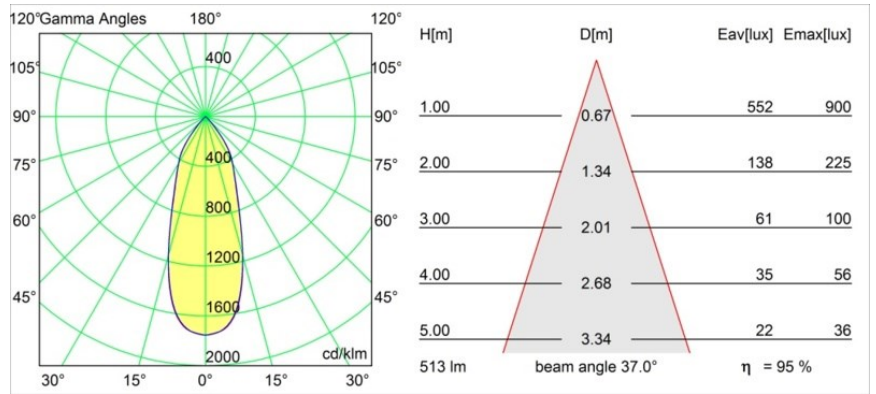

Lichtverteilung und Lichtverteilungskurve