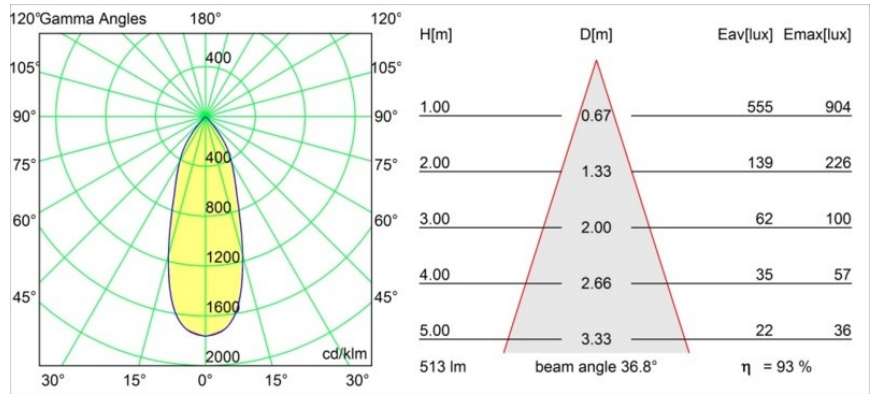

Lichtspreiding & Stralingsdiagram