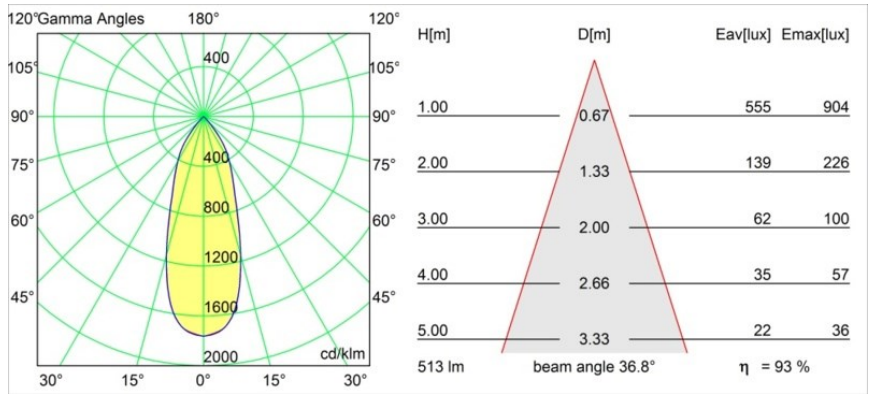

Light distribution & beam diagram