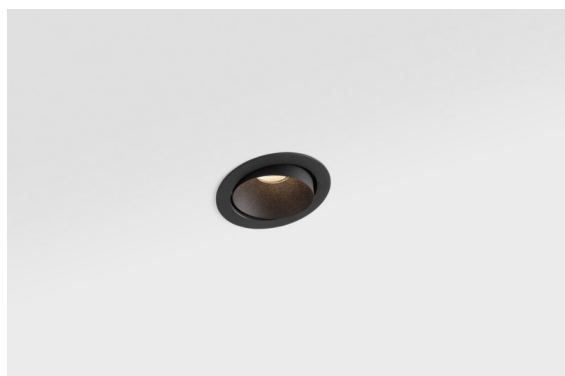

Smart Kup Recessed Adjustable 82 1x LED 1800-3000K WD Medium DE Black Structure

Caractéristiques

Les 3 designs originaux, Smart Kup, Lotis et Cake, parviennent toujours à ravir les cœurs des designers d'intérieur. Et cela vaut pour la famille Smart entière. L'accessibilité et l'extrême polyvalence de Smart conviendront à n'en pas douter à toute création. Mélangez et associez l'éclairage d'ambiance, vers le haut et vers le bas, fixe ou réglable, une mosaïque de formes, de tailles, de couleurs et d'options de montage, et créez une installation fantaisiste.

Matériaux	13333132
Type de Source Lumineuse	LED
Type de LED	BRIDGELUX WARMDIM 6W
Technologie LED	LED COB
CRI	Min. 95
Température de Couleur	1800-3000K (Warm Dim)
Durée de Vie	L80B10 à 50 000 heures
Ampoule incluse	Oui
Nombre de Sources Lumineuses	1
Groupement (SDCM)	3
Direction de la Lumière	Bas
Optique	Réflecteur
Faisceau mesuré (°)	36,8
Tension d'Entrée	Driver à Courant Constant Requis
Classe Électrique	III
Indice de protection IP	20
Essai au fil incandescent (°C)	960
Intérieur/extérieur	Intérieur
Application	Plafond, Mur
Montage	Encastré
Taille de découpe (mm)	ø76
Profondeur de montage (mm)	100,0
Ajustabilité	H 355° V 25°
Distance avec l'Objet Éclairé (m)	0,1
Couleur Principale & Finition Principale	Noir, Structure
Poids brut (g)	235,0
Courant du driver (mA)	350
Min. forward voltage (Vf)	15,5
Max. forward voltage (Vf)	18,5
Connected load (W)	6,0
Flux lumineux par lampe (lm)	480
Efficacité (lm/W)	80
UGR	17

Commentaire

- 3500K sur demande
-

TM30 & CRI diagrammes

Distribution de Lumière & Schéma de Faisceau

Diagrammes

Accessoires d'Eclairage décoratives

- 12500032** Mask Smart 82 1x Black Structure
- 12500009** Mask Smart 82 1x White Structure
- 12500046** Mask Smart 82 1x Gold Matt
- 12500015** Mask Smart 82 1x Champagne Brushed
- 12500014** Mask Smart 82 1x Bronze Brushed
- 12500043** Mask Smart 82 1x Black Brushed
- 12500016** Mask Smart 82 1x Silver Bronze Brushed