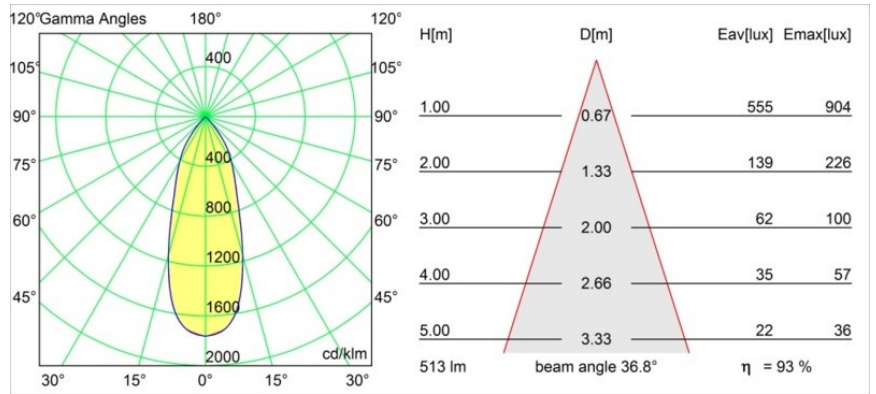

Distribution de Lumière & Schéma de Faisceau