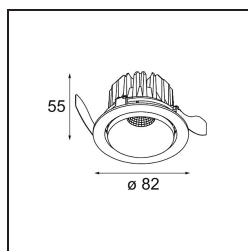

Smart Kup Recessed Adjustable 82 1x LED 1800-3000K WD Medium DE Black Structure

Caractéristiques

Les 3 designs originaux, Smart Kup, Lotis et Cake, parviennent toujours à ravir les cœurs des designers d'intérieur. Et cela vaut pour la famille Smart entière. L'accessibilité et l'extrême polyvalence de Smart conviendront à n'en pas douter à toute création. Mélangez et associez l'éclairage d'ambiance, vers le haut et vers le bas, fixe ou réglable, une mosaïque de formes, de tailles, de couleurs et d'options de montage, et créez une installation fantaisiste.

Matériaux	13333132
Type de Source Lumineuse	LED
Type de LED	BRIDGELUX WARMDIM 6W
Technologie LED	LED COB
CRI	Min. 95
Température de Couleur	1800-3000K (Warm Dim)
Durée de Vie	L80B10 à 50 000 heures
Ampoule incluse	Oui
Nombre de Sources Lumineuses	1
Groupement (SDCM)	3
Direction de la Lumière	Bas
Optique	Réflecteur
Faisceau mesuré (°)	36,8
Tension d'Entrée	Driver à Courant Constant Requis
Classe Électrique	III
Indice de protection IP	20
Essai au fil incandescent (°C)	960
Intérieur/extérieur	Intérieur
Application	Plafond, Mur
Montage	Encastré
Taille de découpe (mm)	ø76
Profondeur de montage (mm)	100,0
Ajustabilité	H 355° V 25°
Distance avec l'Objet Éclairé (m)	0,1
Couleur Principale & Finition Principale	Noir, Structure
Poids brut (g)	235,0
Courant du driver (mA)	350
Min. forward voltage (Vf)	15,5
Max. forward voltage (Vf)	18,5
Connected load (W)	6,0
Flux lumineux par lampe (lm)	480
Efficacité (lm/W)	80
UGR	17