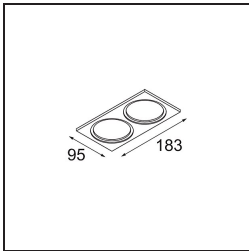

Date
Customer
Project
Type

Smart Kup Recessed Adjustable 82 1x LED 1800-3000K WD Medium DE Black Structure

Specifications

Material	13333132
Tipo de fuente de luz	LED
Tipo de LED	BRIDGELUX WARMDIM 6W
Tecnología LED	COB LED
CRI	Min. 95
Temperatura del color	1800-3000K (Warm Dim)
Vida Útil	L80B10 @50.000 horas
Lámpara Incluida	Sí
Número de fuentes de luz	1
Binning (SDCM)	3
Dirección de la luz	Directo
Óptica	Reflector
Ángulo de Apertura medido (°)	36,8
Voltaje de entrada	Driver de corriente constante requerido
Clasificación eléctrica	III
Clasificación del IP	20
Clasificación de hilo incandescente (°C)	960
Interio/Exterior	Interior
Aplicación	Techo, Pared
Montaje	Empotrado
Tamaño de corte (mm)	ø76
Profundidad de montaje (mm)	100,0
Ajustabilidad	H 355° V 25°
Distancia al objeto iluminado (m)	0,1
Color principal & Acabado principal	Negro, Estructura
Peso bruto (g)	235,0
Corriente de accionamiento (mA)	350
Min. forward voltage (Vf)	15,5
Max. forward voltage (Vf)	18,5
Connected load (W)	6,0
Flujo luminoso por lámpara (lm)	480
Eficacia (lm/W)	80

Índice de deslumbramiento	17
Remark	<ul style="list-style-type: none">• 3500K bajo pedido

TM30 & CRI diagram

Light distribution & beam diagram

Diagrams

Accesorios Decorativo

- 12500032** Mask Smart 82 1x Black Structure
- 12500009** Mask Smart 82 1x White Structure
- 12500046** Mask Smart 82 1x Gold Matt
- 12500015** Mask Smart 82 1x Champagne Brushed
- 12500014** Mask Smart 82 1x Bronze Brushed
- 12500043** Mask Smart 82 1x Black Brushed
- 12500016** Mask Smart 82 1x Silver Bronze Brushed