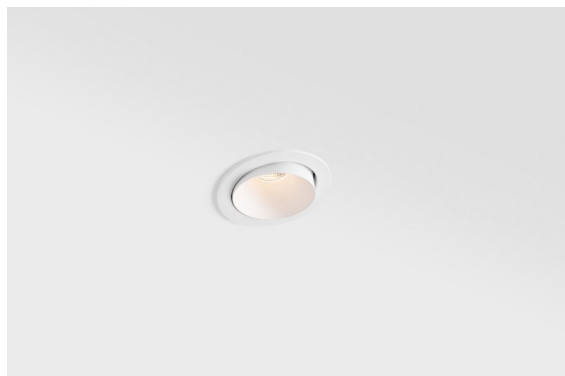

Datum
Klant
Project
Soort

*Smart Kup Recessed Adjustable 82 1x LED 1800-3000K WD Medium DE White Structure*

### Specificaties

Materiaal	13333109
Type Lichtbron	LED
LED type	BRIDGELUX WARMDIM 6W
LED technologie	Led-COB
CRI	Min. 95
Kleurtemperatuur	1800-3000K (Warm Dim)
Levensduur	L80B10 bij 50.000 Uur
Lamp inbegrepen	Ja
Aantal Lichtbronnen	1
Binning (SDCM)	3
Lichtrichting	Omlaag
Optisch	Reflector
Gemeten gradenbundel (°)	36,8
Ingangsspanning	Aandrijving Gelijkstroom Vereist
Elektriciteitsklasse	III
IP-klasse	20
Gloeidraadtest (°C)	960
Binnen/Buiten	Binnen
Toepassing	Plafond, Wand
Montage	Inbouw
Inbouwopening (mm)	ø76
Montagediepte (mm)	100,0
Verstelbaarheid	H 355° V 25°
Afstand tot Verlicht Voorwerp (m)	0,1
Primaire Kleur & Primaire Afwerking	Wit, Structuur
Brutogewicht (g)	235,0
Stroom driver (mA)	350
Min. forward voltage (Vf)	15,5
Max. forward voltage (Vf)	18,5
Connected load (W)	6,0
Lumenoutput per lampunit (lm)	498
Efficiëntie (lm/W)	83
UGR	17
Opmerking	• 3500K op verzoek

De 3 originele ontwerpen, Smart Kup, Lotis en Cake, stelen nog steeds de harten van interieurontwerpers. Dat geldt trouwens voor de hele Smart familie. De toegankelijkheid en extreme veelzijdigheid van Smart passen bij nagenoeg elke opstelling. Combineer accentverlichting, op- en neerwaarts, vast of verstelbaar, een mozaïek van vormen, formaten, kleuren en montageopties, en creëer een speelse opstelling.