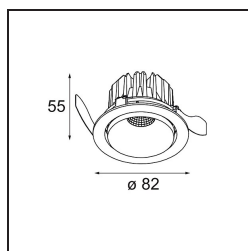

### Specifications

Materiale	13333109
Tipo di Sorgente	LED
Tipologia LED	BRIDGELUX WARMDIM 6W
Tecnologie LED	COB
CRI	Min. 95
Temperatura di colore della luce	1800-3000K (Warm Dim)
Vita utile	L80B10 @50.000 ore
Lampadina inclusa	Sì
Numero di fonte luminosa	1
Binning (SDCM)	3
Direzione della luce	Diretta
Ottiche	Riflettore
Fascio misurato (°)	36,8
Volt in ingresso	Necessario driver a corrente costante
Classificazione elettrica	III
Grado IP	20
Test filo a caldo (°C)	960
Interno/Esterno	Interno
Applicazione	Soffitto, Parete
Montaggio	Incassato
Foro d'incasso (mm)	ø76
Profondità di montaggio (mm)	100,0
Orientabilità	H 355° V 25°
Distanza dall'oggetto illuminato (m)	0,1
Colore primario & Finitura primaria	Bianco, Strutturata
Peso lordo (g)	235,0
Corrente di azionamento (mA)	350
Min. forward voltage (Vf)	15,5
Max. forward voltage (Vf)	18,5
Connected load (W)	6,0
Flusso luminoso per lampade (lm)	498
Efficienza (lm/W)	83
Livello abbagliamento	17