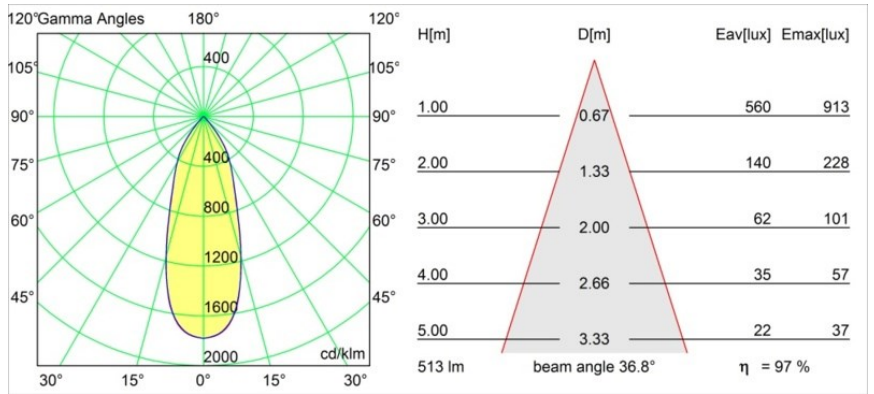

Light distribution & beam diagram