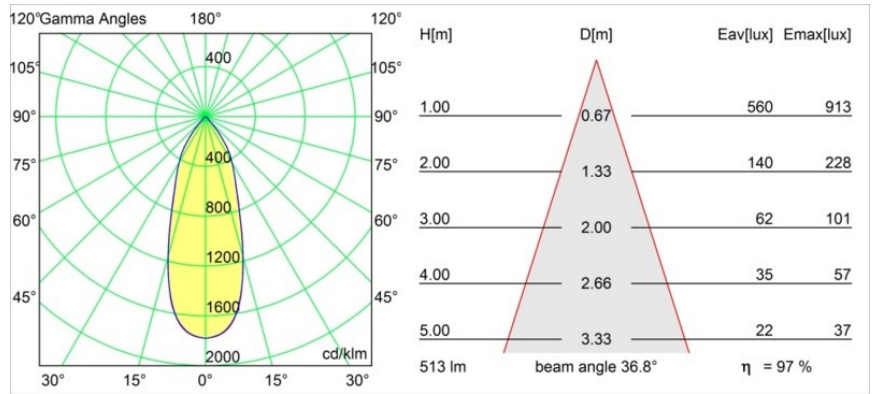

Distribution de Lumière & Schéma de Faisceau