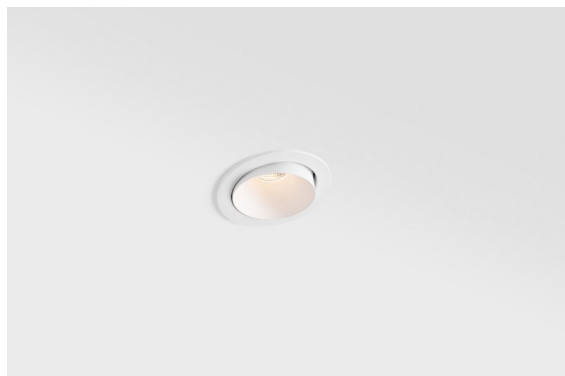

*Smart Kup Recessed Adjustable 82 1x LED 1800-3000K WD Medium DE White Structure*

### Caractéristiques

Les 3 designs originaux, Smart Kup, Lotis et Cake, parviennent toujours à ravir les cœurs des designers d'intérieur. Et cela vaut pour la famille Smart entière. L'accessibilité et l'extrême polyvalence de Smart conviendront à n'en pas douter à toute création. Mélangez et associez l'éclairage d'ambiance, vers le haut et vers le bas, fixe ou réglable, une mosaïque de formes, de tailles, de couleurs et d'options de montage, et créez une installation fantaisiste.

Matériaux	13333109
Type de Source Lumineuse	LED
Type de LED	BRIDGELUX WARMDIM 6W
Technologie LED	LED COB
CRI	Min. 95
Température de Couleur	1800-3000K (Warm Dim)
Durée de Vie	L80B10 à 50 000 heures
Ampoule incluse	Oui
Nombre de Sources Lumineuses	1
Groupement (SDCM)	3
Direction de la Lumière	Bas
Optique	Réflecteur
Faisceau mesuré (°)	36,8
Tension d'Entrée	Driver à Courant Constant Requis
Classe Électrique	III
Indice de protection IP	20
Essai au fil incandescent (°C)	960
Intérieur/extérieur	Intérieur
Application	Plafond, Mur
Montage	Encastré
Taille de découpe (mm)	ø76
Profondeur de montage (mm)	100,0
Ajustabilité	H 355° V 25°
Distance avec l'Objet Éclairé (m)	0,1
Couleur Principale & Finition Principale	Blanc, Structure
Poids brut (g)	235,0
Courant du driver (mA)	350
Min. forward voltage (Vf)	15,5
Max. forward voltage (Vf)	18,5
Connected load (W)	6,0
Flux lumineux par lampe (lm)	498
Efficacité (lm/W)	83
UGR	17

---

Commentaire

- 3500K sur demande
-

**TM30 & CRI diagrammes**

**Distribution de Lumière & Schéma de Faisceau**

**Accessoires d'Eclairage décoratives**

- 12500032** Mask Smart 82 1x Black Structure
- 12500009** Mask Smart 82 1x White Structure
- 12500046** Mask Smart 82 1x Gold Matt
- 12500015** Mask Smart 82 1x Champagne Brushed
- 12500014** Mask Smart 82 1x Bronze Brushed
- 12500043** Mask Smart 82 1x Black Brushed
- 12500016** Mask Smart 82 1x Silver Bronze Brushed