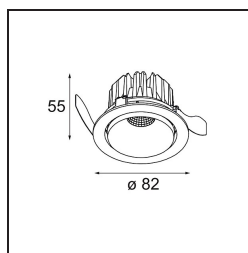

Datum
Klant
Project
Soort

Smart Kup Recessed Adjustable 82 1x LED 4000K Flood DE Gold Matt

Specificaties

Materiaal	13332246
Type Lichtbron	LED
LED type	BRIDGELUX V8G6
LED technologie	Led-COB
CRI	Min. 90
Kleurtemperatuur	4000K
Levensduur	L80B20 bij 50.000 Uur
Lamp inbegrepen	Ja
Aantal Lichtbronnen	1
Binning (SDCM)	3
Lichtrichting	Omlaag
Optisch	Reflector
Gemeten gradenbundel (°)	41,9
Ingangsspanning	Aandrijving Gelijkstroom Vereist
Elektriciteitsklasse	III
IP-klasse	20
Gloeidraadtest (°C)	960
Binnen/Buiten	Binnen
Toepassing	Plafond, Wand
Montage	Inbouw
Inbouwopening (mm)	ø76
Montagediepte (mm)	100,0
Verstelbaarheid	H 355° V 25°
Afstand tot Verlicht Voorwerp (m)	0,1
Primaire Kleur & Primaire Afwerking	Goud, Mat
Brutogewicht (g)	235,0
Stroom driver (mA)	350 500
Min. forward voltage (Vf)	16,5 17,1
Max. forward voltage (Vf)	19,2 19,8
Connected load (W)	6,2 9,2
Lumenoutput per lampunit (lm)	587 762
Efficiëntie (lm/W)	95 83
UGR	17 18
Opmerking	• 3500K op verzoek