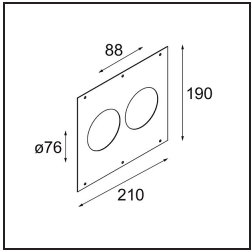

Installatie Accessoires

- 10889830** Installation Housing 192x190x130

- 12290830** Plaster Kit 190X190 - 76 1x

12500230 Ring Recessed 82 1x

12291430 Plaster Kit 210x190 - 76 2x

■ Kies een vereist accessoire