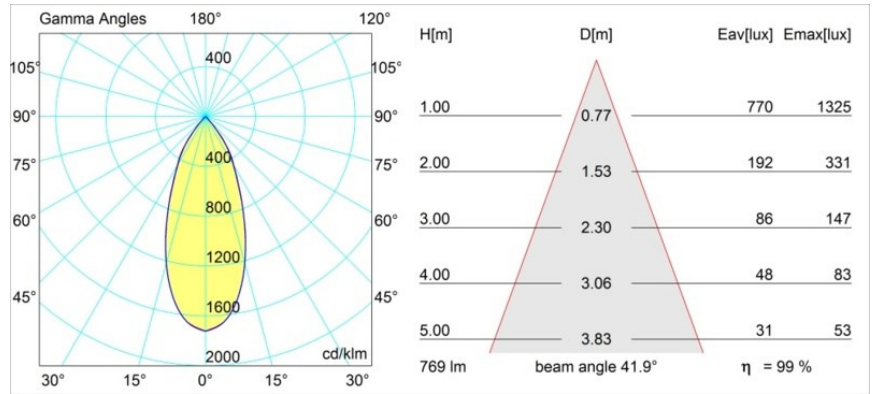

Light distribution & beam diagram