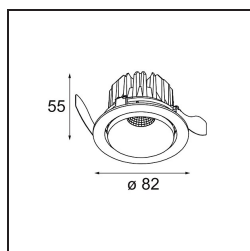

Date
Client
Projet
Type

Smart Kup Recessed Adjustable 82 1x LED 4000K Flood DE Gold Matt

Caractéristiques

Les 3 designs originaux, Smart Kup, Lotis et Cake, parviennent toujours à ravir les cœurs des designers d'intérieur. Et cela vaut pour la famille Smart entière. L'accessibilité et l'extrême polyvalence de Smart conviendront à n'en pas douter à toute création. Mélangez et associez l'éclairage d'ambiance, vers le haut et vers le bas, fixe ou réglable, une mosaïque de formes, de tailles, de couleurs et d'options de montage, et créez une installation fantaisiste.

Matériaux	13332246
Type de Source Lumineuse	LED
Type de LED	BRIDGELUX V8G6
Technologie LED	LED COB
CRI	Min. 90
Température de Couleur	4000K
Durée de Vie	L80B20 à 50 000 heures
Ampoule incluse	Oui
Nombre de Sources Lumineuses	1
Groupement (SDCM)	3
Direction de la Lumière	Bas
Optique	Réflecteur
Faisceau mesuré (°)	41,9
Tension d'Entrée	Driver à Courant Constant Requis
Classe Électrique	III
Indice de protection IP	20
Essai au fil incandescent (°C)	960
Intérieur/extérieur	Intérieur
Application	Plafond, Mur
Montage	Encastré
Taille de découpe (mm)	ø76
Profondeur de montage (mm)	100,0
Ajustabilité	H 355° V 25°
Distance avec l'Objet Éclairé (m)	0,1
Couleur Principale & Finition Principale	Or, Mat
Poids brut (g)	235,0
Courant du driver (mA)	350 500
Min. forward voltage (Vf)	16,5 17,1
Max. forward voltage (Vf)	19,2 19,8
Connected load (W)	6,2 9,2
Flux lumineux par lampe (lm)	587 762
Efficacité (lm/W)	95 83
UGR	17 18