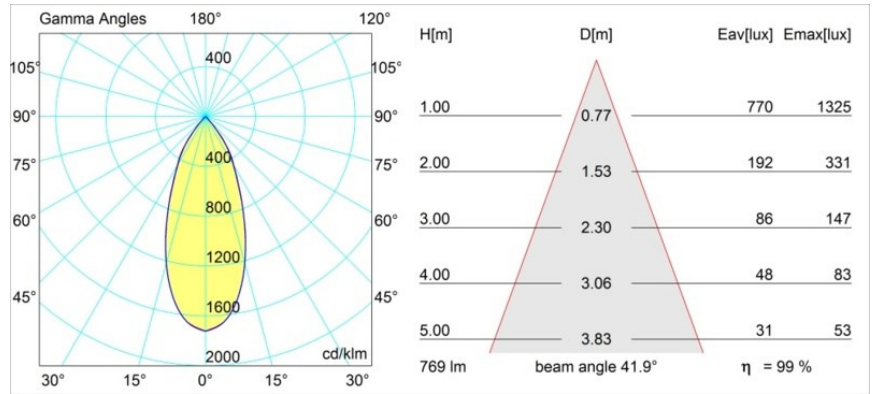

### Specifications

Material	13332246
Tipo de fuente de luz	LED
Tipo de LED	BRIDGELUX V8G6
Tecnología LED	COB LED
CRI	Min. 90
Temperatura del color	4000K
Vida Útil	L80B20 @50.000 horas
Lámpara Incluida	Sí
Número de fuentes de luz	1
Binning (SDCM)	3
Dirección de la luz	Directo
Óptica	Reflector
Ángulo de Apertura medido (°)	41,9
Voltaje de entrada	Driver de corriente constante requerido
Clasificación eléctrica	III
Clasificación del IP	20
Clasificación de hilo incandescente (°C)	960
Interio/Exterior	Interior
Aplicación	Techo, Pared
Montaje	Empotrado
Tamaño de corte (mm)	ø76
Profundidad de montaje (mm)	100,0
Ajustabilidad	H 355° V 25°
Distancia al objeto iluminado (m)	0,1
Color principal & Acabado principal	Oro, Mate
Peso bruto (g)	235,0
Corriente de accionamiento (mA)	350      500
Min. forward voltage (Vf)	16,5      17,1
Max. forward voltage (Vf)	19,2      19,8
Connected load (W)	6,2      9,2
Flujo luminoso por lámpara (lm)	587      762
Eficacia (lm/W)	95      83

---

Índice de deslumbramiento	17	18
Remark	• 3500K bajo pedido	

---

**TM30 & CRI diagram**

**Light distribution & beam diagram**

Diagrams

**Accesorios Decorativo**

- 12500032** Mask Smart 82 1x Black Structure
- 12500009** Mask Smart 82 1x White Structure
- 12500046** Mask Smart 82 1x Gold Matt
- 12500015** Mask Smart 82 1x Champagne Brushed
- 12500014** Mask Smart 82 1x Bronze Brushed
- 12500043** Mask Smart 82 1x Black Brushed
- 12500016** Mask Smart 82 1x Silver Bronze Brushed