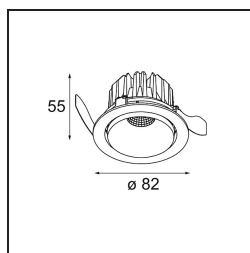

### Specifications

Material	13332246
Tipo de fuente de luz	LED
Tipo de LED	BRIDGELUX V8G6
Tecnología LED	COB LED
CRI	Min. 90
Temperatura del color	4000K
Vida Útil	L80B20 @50.000 horas
Lámpara Incluida	Sí
Número de fuentes de luz	1
Binning (SDCM)	3
Dirección de la luz	Directo
Óptica	Reflector
Ángulo de Apertura medido (°)	41,9
Voltaje de entrada	Driver de corriente constante requerido
Clasificación eléctrica	III
Clasificación del IP	20
Clasificación de hilo incandescente (°C)	960
Interio/Exterior	Interior
Aplicación	Techo, Pared
Montaje	Empotrado
Tamaño de corte (mm)	ø76
Profundidad de montaje (mm)	100,0
Ajustabilidad	H 355° V 25°
Distancia al objeto iluminado (m)	0,1
Color principal & Acabado principal	Oro, Mate
Peso bruto (g)	235,0
Corriente de accionamiento (mA)	350      500
Min. forward voltage (Vf)	16,5      17,1
Max. forward voltage (Vf)	19,2      19,8
Connected load (W)	6,2      9,2
Flujo luminoso por lámpara (lm)	587      762
Eficacia (lm/W)	95      83