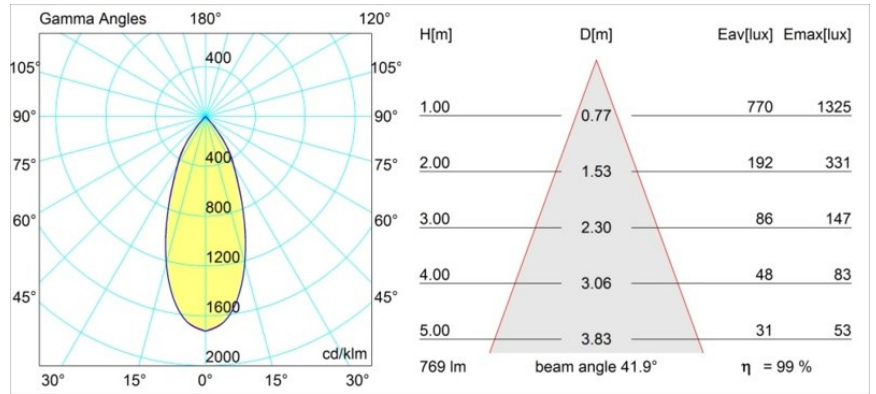

Lichtverteilung und Lichtverteilungskurve