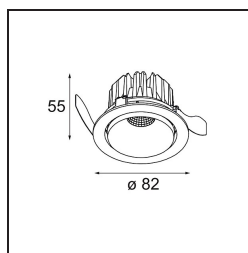

#### Specificaties

Materiaal	13332232
Type Lichtbron	LED
LED type	BRIDGELUX V8G6
LED technologie	Led-COB
CRI	Min. 90
Kleurtemperatuur	4000K
Levensduur	L80B20 bij 50.000 Uur
Lamp inbegrepen	Ja
Aantal Lichtbronnen	1
Binning (SDCM)	3
Lichtrichting	Omlaag
Optisch	Reflector
Gemeten gradenbundel (°)	41,5
Ingangsspanning	Aandrijving Gelijkstroom Vereist
Elektriciteitsklasse	III
IP-klasse	20
Gloeidraadtest (°C)	960
Binnen/Buiten	Binnen
Toepassing	Plafond, Wand
Montage	Inbouw
Inbouwopening (mm)	ø76
Montagediepte (mm)	100,0
Verstelbaarheid	H 355° V 25°
Afstand tot Verlicht Voorwerp (m)	0,1
Primaire Kleur & Primaire Afwerking	Zwart, Structuur
Brutogewicht (g)	235,0
Stroom driver (mA)	350      500
Min. forward voltage (Vf)	16,5      17,1
Max. forward voltage (Vf)	19,2      19,8
Connected load (W)	6,2      9,2
Lumenoutput per lampunit (lm)	560      728
Efficiëntie (lm/W)	90      79
UGR	16      17
Opmerking	• 3500K op verzoek