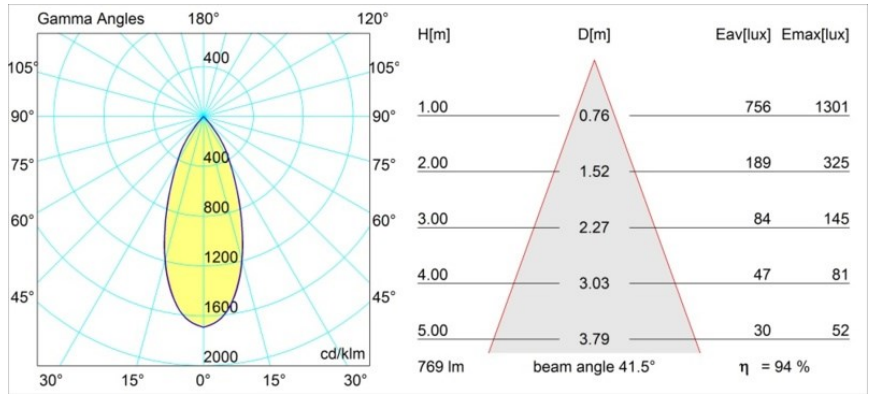

Distribution de Lumière & Schéma de Faisceau