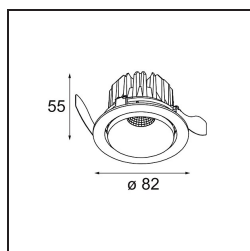

Smart Kup Recessed Adjustable 82 1x LED 4000K Flood DE Black Structure

Spezifikationen

Material	13332232
Typ der Lichtquelle	LED
LED Typ	BRIDGELUX V8G6
LED-Technologie	COB-LED
CRI	Min. 90
Farbtemperatur	4000K
Lebensdauer	L80 B20 bei 50.000 Stunden
Leuchtmittel enthalten	Ja
Anzahl Lichtquellen	1
Binning (SDCM)	3
Lichtrichtung	Abwärts
Optik	Reflektor
Gemessene Abstrahlwinkel (°)	41,5
Eingangsspannung	Konstantstrom-Treiber erforderlich
Schutzklasse	III
Schutzart	20
Glühdrahtprüfung (°C)	960
Innen/Außen	Innen
Anwendung	Decke, Wand
Montage	Einbau
Ausschnittgröße (mm)	ø76
Einbautiefe (mm)	100,0
Verstellbarkeit	H 355° V 25°
Abstand zum beleuchteten Objekt (m)	0,1
Primärfarbe & Primäres Finish	Schwarz, Strukturiert
Bruttogewicht (g)	235,0
Antriebsstrom (mA)	350 500
Min. forward voltage (Vf)	16,5 17,1
Max. forward voltage (Vf)	19,2 19,8
Connected load (W)	6,2 9,2
Lichtstrom pro Lampe (lm)	560 728
Effizienz (lm/W)	90 79
UGR	16 17
Bemerkung	• 3500K auf Anfrage