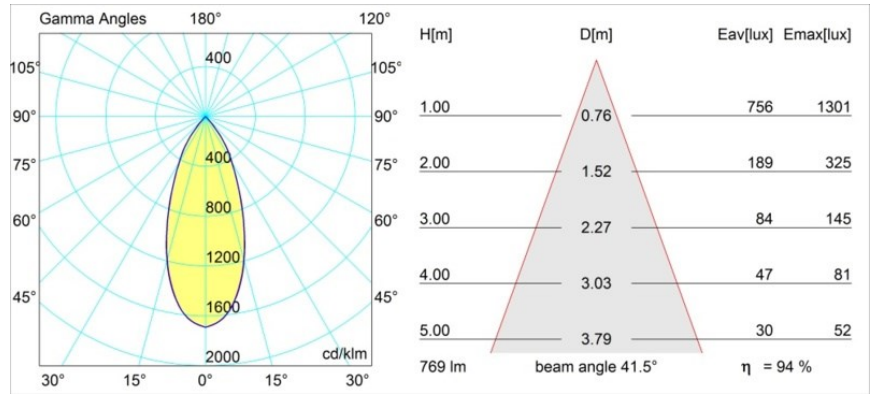

Lichtverteilung und Lichtverteilungskurve